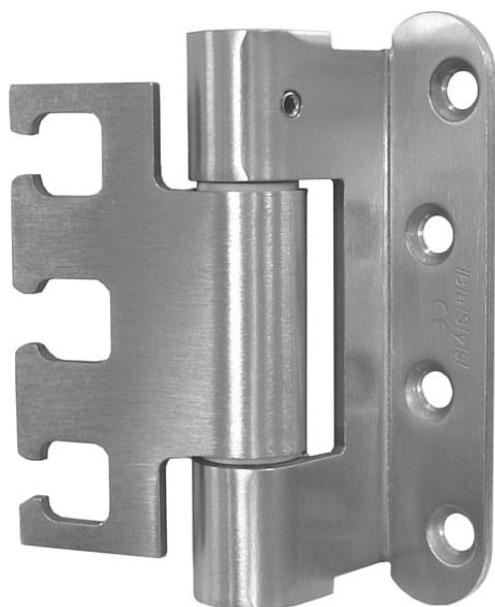

# Závěs objektový 2039/100/56 nerez

» ZÁVĚSY, PANTY » SKRYTÉ

Dodavatelské číslo	Z11.37912.
Kód produktu	05032-0771
Balení	1 Ks

Závěs je vyroben z nerezavějící oceli, je vhodný pro dřevěné vchodové i interiérové dveře s polodrážkou a kovovou zárubeň (do držáku). Únosnost pro 2 závěsy je 80 kg. Závěs lze seřadit ve třech směrech.

Katalogové číslo Z11.37912.  
Průměr pantu (vnější) 20 mm  
Únosnost / ks (v kg) 40.00  
Typ závěsu Kompletní závěs  
Typ dveří Interiérové, Vchodové, Objektové  
Orientace dveří nebo okna Pro pravé i levé dveře (zárubeň)  
Materiál dveřního křídla Dřevo  
Provedení dveří S polodrážkou  
Typ zárubně Kov  
Ukončení výrobku Bez ozdoby  
Materiál výrobku (převažující) Nerez  
Požární odolnost ne  
Uchycení středového dílu Do upínacího elementu  
K příšroub. doporučujeme Vrutky  $\varnothing$  5 mm minimální délky 50 mm