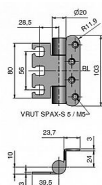

Závěs objektový 2039/100/56 nerez

» ZÁVĚSY, PANTY » SKRYTÉ

Dodavatelské číslo	Z11.37912.
Kód produktu	05032-0771
Balení	1 Ks

Závěs je vyroben z nerezavějící oceli, je vhodný pro dřevěné vchodové i interiérové dveře s polodrážkou a kovovou zárubeň (do držáku). Únosnost pro 2 závěsy je 80 kg. Závěs lze seřadit ve třech směrech.

Katalogové číslo Z11.37912.
Průměr pantu (vnější) 20 mm
Únosnost / ks (v kg) 40.00
Typ závěsu Kompletní závěs
Typ dveří Interiérové, Vchodové, Objektové
Orientace dveří nebo okna Pro pravé i levé dveře (zárubeň)
Materiál dveřního křídla Dřevo
Provedení dveří S polodrážkou
Typ zárubně Kov
Ukončení výrobku Bez ozdoby
Materiál výrobku (převažující) Nerez
Požární odolnost ne
Uchycení středového dílu Do upínacího elementu
K příšroub. doporučujeme Vrutky $\varnothing$ 5 mm minimální délky 50 mm

Dostupnost sklad SEZAM : skladem
Dostupné sklad dodavatele: sklad dodavatele