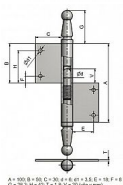

Závěs okenní 1 ATYP 100 UR01

» ZÁVĚSY, PANTY » OKENNÍ » Zadlabací

Kód produktu

MP05030-0300

Balení

0 ks

Dostupnost na hlavním skladě:

skladem u dodavatele

Popis

Průměr pantu (vnější) 9,6

Únosnost / ks (v kg) 15.00

Typ závěsu Kompletní závěs

Ukončení výrobku Ozdob.pěšec (UR01)

Materiál výrobku (převažující) Ocel

Uchycení závěsu K zadlabání

Český výrobek Ano