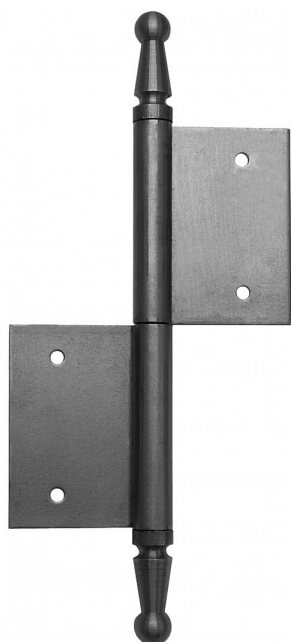

# Závěs okenní 1 ATYP 100 UR01

» ZÁVĚSY, PANTY » OKENNÍ » Zadlabací

Kód produktu

MP05030-0300

Balení

0 ks

Dostupnost na hlavním skladě:

skladem u dodavatele

## Popis

Průměr pantu (vnější) 9,6

Únosnost / ks (v kg) 15.00

Typ závěsu Kompletní závěs

Ukončení výrobku Ozdob.pěšec (UR01)

Materiál výrobku (převažující) Ocel

Uchycení závěsu K zadlabání

Český výrobek Ano