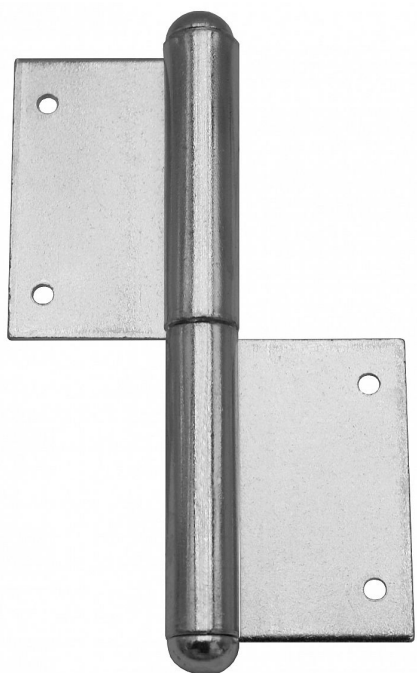

Závěs okenní 100 KLASIK

» ZÁVĚSY, PANTY » OKENNÍ » Zadlabací

Kód produktu

MP05030-0200

Nosný závěs pro otočné spojení okenního křídla s rámem

Dostupnost sklad SEZAM :
Dostupné sklad dodavatele:

u dodavatele
momentálně nedostupné

Popis

Katalogové číslo 9032 Průměr pantu (vnější) 11,6 mm Únosnost / ks (v kg) 20.00 Typ závěsu
Kompletní závěs Ukončení výrobku Půlkulaté (UR25)
Materiál výrobku (převažující) Ocel Český výrobek
Ano