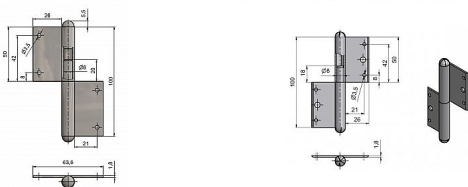

Závěs okenní 100 KLASIK

» ZÁVĚSY, PANTY » OKENNÍ » Zadlabací

Kód produktu

MP05030-0200

Nosný závěs pro otočné spojení okenního křídla s rámem

Dostupnost sklad SEZAM :

u dodavatele

Dostupné sklad dodavatele:

momentálně nedostupné

Popis

Katalogové číslo 9032 Průměr pantu (vnější) 11,6

mm Únosnost / ks (v kg) 20.00 Typ závěsu

Kompletní závěs Ukončení výrobku Půlkulaté (UR25)

Materiál výrobku (převažující) Ocel Český výrobek