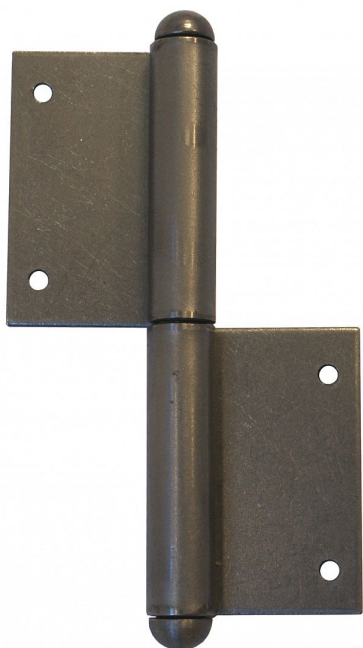

Závěs okenní 100 KLASIK

» ZÁVĚSY, PANTY » OKENNÍ » Zadlabací

Kód produktu

MP05030-0200

Nosný závěs pro otočné spojení okenního křídla s rámem

Dostupnost sklad SEZAM :

u dodavatele

Dostupné sklad dodavatele:

momentálně nedostupné

Popis

Katalogové číslo 9032 Průměr pantu (vnější) 11,6

mm Únosnost / ks (v kg) 20.00 Typ závěsu

Kompletní závěs Ukončení výrobku Půlkulaté (UR25)

Materiál výrobku (převažující) Ocel Český výrobek