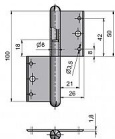

Závěs okenní 100 KLASIK

» ZÁVĚSY, PANTY » OKENNÍ » Zadlabací

Kód produktu

MP05030-0200

Balení

0 ks

Dostupnost na hlavním skladě:

skladem u dodavatele

Popis

Katalogové číslo 9032

Průměr pantu (vnější) 11,6 mm

Únosnost / ks (v kg) 20.00

Typ závěsu Kompletní závěs

Ukončení výrobku Půlkulaté (UR25)

Materiál výrobku (převažující) Ocel

Český výrobek Ano