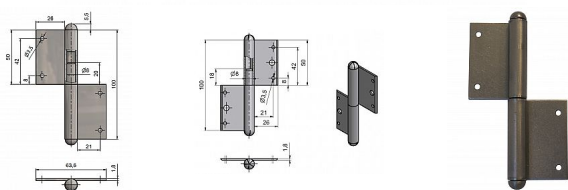

Závěs okenní 100 KLASIK

» ZÁVĚSY, PANTY » OKENNÍ » Zadlabací

Kód produktu

MP05030-0200

Nosný závěs pro otočné spojení okenního křídla s rámem

Dostupnost sklad SEZAM :
Dostupné sklad dodavatele:

u dodavatele
momentálně nedostupné

Popis

Katalogové číslo 9032 Průměr pantu (vnější) 11,6 mm Únosnost / ks (v kg) 20.00 Typ závěsu
Kompletní závěs Ukončení výrobku Půlkulaté (UR25)
Materiál výrobku (převažující) Ocel Český výrobek
Ano