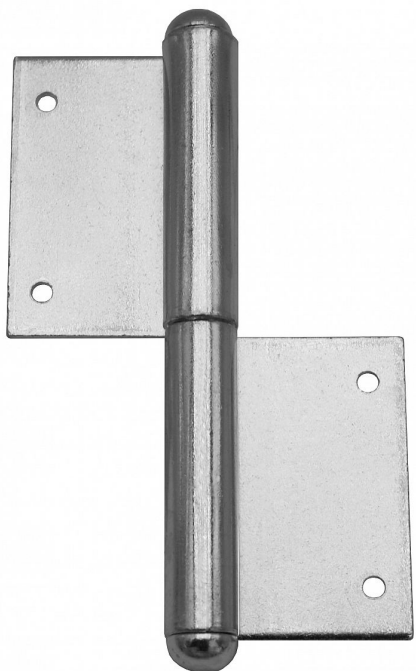

# Závěs okenní 100 KLASIK

» ZÁVĚSY, PANTY » OKENNÍ » Zadlabací

Kód produktu

MP05030-0200

Balení

0 ks

Dostupnost na hlavním skladě:

skladem u dodavatele

## Popis

Katalogové číslo 9032

Průměr pantu (vnější) 11,6 mm

Únosnost / ks (v kg) 20.00

Typ závěsu Kompletní závěs

Ukončení výrobku Půlkulaté (UR25)

Materiál výrobku (převažující) Ocel

Český výrobek Ano