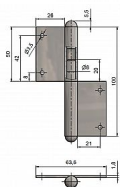

Závěs okenní 100 KLASIK

» ZÁVĚSY, PANTY » OKENNÍ » Zadlabací

Kód produktu

MP05030-0200

Balení

0 ks

Dostupnost na hlavním skladě:

skladem u dodavatele

Popis

Katalogové číslo 9032

Průměr pantu (vnější) 11,6 mm

Únosnost / ks (v kg) 20.00

Typ závěsu Kompletní závěs

Ukončení výrobku Půlkulaté (UR25)

Materiál výrobku (převažující) Ocel

Český výrobek Ano