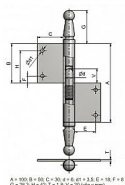

# Závěs okenní 100 UR01 průměr čepu 6 mm ATYP

» ZÁVĚSY, PANTY » OKENNÍ » Zadlabací

Kód produktu

MP05030-0300

Závěs s ozdobným zakončením čepu. Používá se jako nosný závěs pro otočné spojení okenního křídla s rámem.

## Popis

Průměr pantu (vnější) 9,6 Únosnost / ks (v kg) 15.00

Typ závěsu Kompletní závěs Ukončení výrobku

Ozdob.pěšec (UR01) Materiál výrobku (převažující)

Ocel Uchycení závěsu K zadlabání Český výrobek

Ano