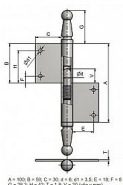

Závěs okenní 100 UR01 průměr čepu 6 mm ATYP

» ZÁVĚSY, PANTY » OKENNÍ » Zadlabací

Kód produktu

MP05030-0300

Závěs s ozdobným zakončením čepu. Používá se jako nosný závěs pro otočné spojení okenního křídla s rámem.

Dostupnost sklad SEZAM :

u dodavatele

Dostupné sklad dodavatele:

momentálně nedostupné

Popis

Průměr pantu (vnější) 9,6 Únosnost / ks (v kg) 15.00

Typ závěsu Kompletní závěs Ukončení výrobku

Ozdob.pěšec (UR01) Materiál výrobku (převažující)