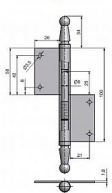

Závěs okenní 100 UR01

» ZÁVĚSY, PANTY » OKENNÍ » Zadlabací

Kód produktu

MP05030-0230

Balení

0 ks

Závěs s ozdobným zakončením čepu. Používá se jako nosný závěs pro otočné spojení okenního křídla s rámem.

Dostupnost na hlavním skladě:

skladem u dodavatele

Závěs okenní 100 UR01

» ZÁVĚSY, PANTY » OKENNÍ » Zadlabací

Popis

Průměr pantu (vnější) 11,6 mm

Únosnost / ks (v kg) 20.00

Typ závěsu Kompletní závěs

Ukončení výrobku Ozdob.pěšec (UR01)