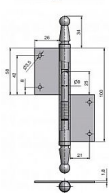

Závěs okenní 100 UR01

» ZÁVĚSY, PANTY » OKENNÍ » Zadlabací

Kód produktu

MP05030-0230

Závěs s ozdobným zakončením čepu. Používá se jako nosný závěs pro otočné spojení okenního křídla s rámem.

Dostupnost sklad SEZAM :
Dostupné sklad dodavatele:

u dodavatele
momentálně nedostupné

Závěs okenní 100 UR01

» ZÁVĚSY, PANTY » OKENNÍ » Zadlabací

Popis

Průměr pantu (vnější) 11,6 mm Únosnost / ks (v kg)
20.00 Typ závěsu Kompletní závěs Ukončení
výrobku Ozdob.pěšec (UR01) Materiál výrobku
(převažující) Ocel Uchycení závěsu K zadlabání
Český výrobek Ano