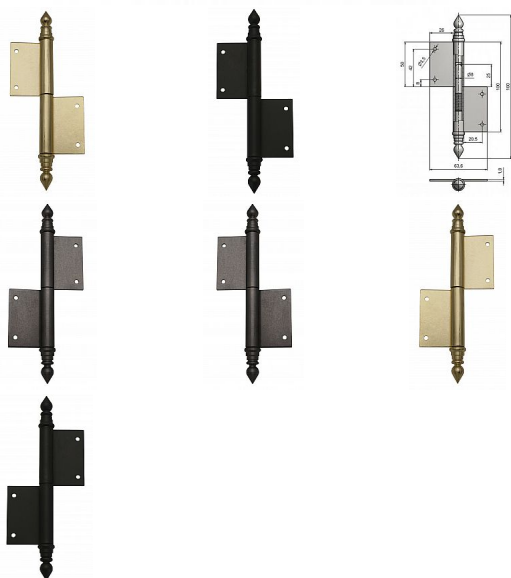

# Závěs okenní 100 UR14

» ZÁVĚSY, PANTY » OKENNÍ » Zadlabací

Kód produktu

MP05030-0220

Balení

0 ks

Závěs s ozdobným zakončením čepu. Používá se jako nosný závěs pro otočné spojení okenního křídla s rámem.

Dostupnost na hlavním skladě:

## Popis

Průměr pantu (vnější) 11,6 mm

Únosnost / ks (v kg) 20.00

Typ závěsu Kompletní závěs

Ukončení výrobku Ozdob.věžička se špičkou (UR14)

Materiál výrobku (převažující) Ocel

Uchycení závěsu K zadlabání

Český výrobek Ano