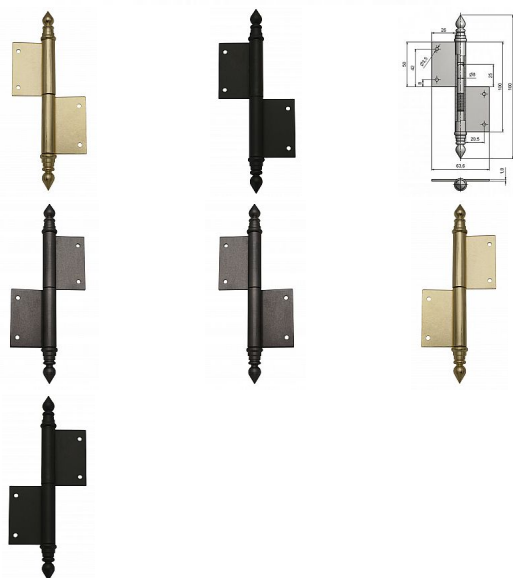

Závěs okenní 100 UR14

» ZÁVĚSY, PANTY » OKENNÍ » Zadlabací

Kód produktu

MP05030-0220

Balení

0 ks

Závěs s ozdobným zakončením čepu. Používá se jako nosný závěs pro otočné spojení okenního křídla s rámem.

Dostupnost na hlavním skladě:

skladem u dodavatele

Popis

Průměr pantu (vnější) 11,6 mm

Únosnost / ks (v kg) 20.00

Typ závěsu Kompletní závěs

Ukončení výrobku Ozdob.věžička se špičkou (UR14)

Materiál výrobku (převažující) Ocel

Uchycení závěsu K zadlabání