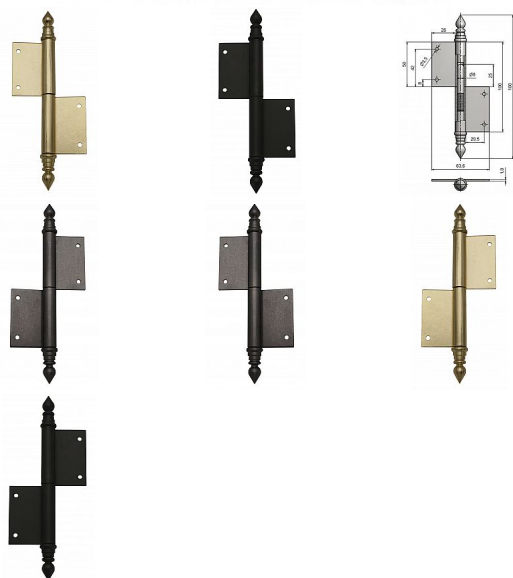

# Závěs okenní 100 UR14

» ZÁVĚSY, PANTY » OKENNÍ » Zadlabací

Kód produktu

MP05030-0220

Závěs s ozdobným zakončením čepu. Používá se jako nosný závěs pro otočné spojení okenního křídla s rámem.

Dostupnost sklad SEZAM :  
Dostupné sklad dodavatele:

## Popis

Průměr pantu (vnější) 11,6 mm Únosnost / ks (v kg)  
20.00 Typ závěsu Kompletní závěs Ukončení  
výrobku Ozdob.věžička se špičkou (UR14) Materiál  
výrobku (převažující) Ocel Uchycení závěsu K  
zadlabání Český výrobek Ano