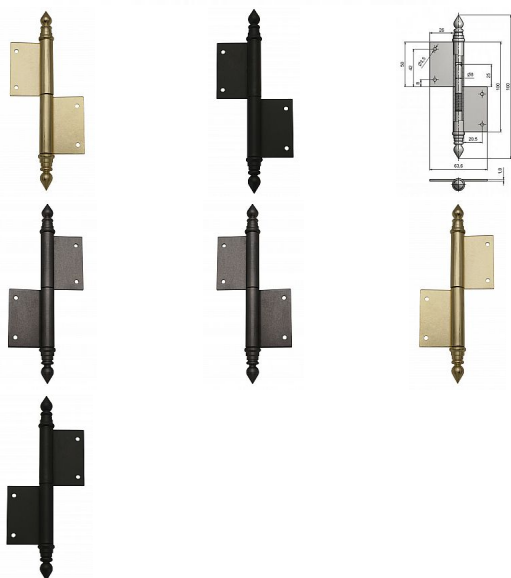

Závěs okenní 100 UR14

» ZÁVĚSY, PANTY » OKENNÍ » Zadlabací

Kód produktu

MP05030-0220

Závěs s ozdobným zakončením čepu. Používá se jako nosný závěs pro otočné spojení okenního křídla s rámem.

Dostupnost sklad SEZAM :
Dostupné sklad dodavatele:

u dodavatele
momentálně nedostupné

Popis

Průměr pantu (vnější) 11,6 mm Únosnost / ks (v kg)
20.00 Typ závěsu Kompletní závěs Ukončení
výrobku Ozdob.věžička se špičkou (UR14) Materiál
výrobku (převažující) Ocel Uchycení závěsu K
zadlabání Český výrobek Ano