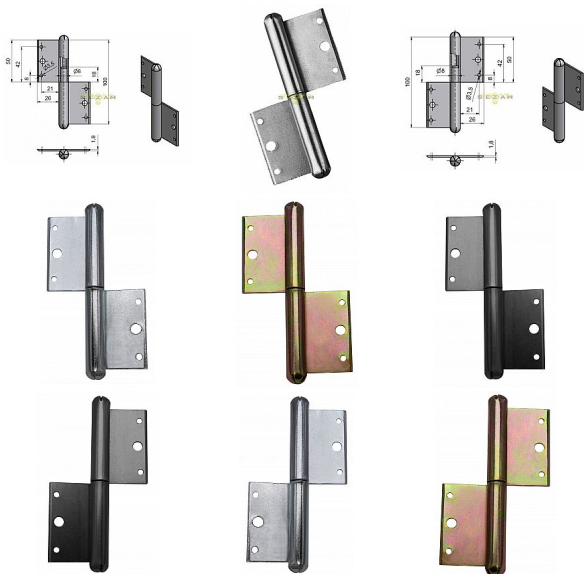

Závěs okenní 100

» ZÁVĚSY, PANTY » OKENNÍ » Zadlabací

Kód produktu

MP05030-0180

Použití: Nosný závěs pro otočné spojení okenního křídla s rámem.

Dostupnost sklad SEZAM :
Dostupné sklad dodavatele:

více než 200 ks
momentálně nedostupné

Popis

Průměr pantu (vnější) 11,6 mm Únosnost / ks (v kg)
12.00 Typ závěsu Kompletní závěs Ukončení
výrobku Bez ozdoby Materiál výrobku (převažující)
Ocel Český výrobek Ano