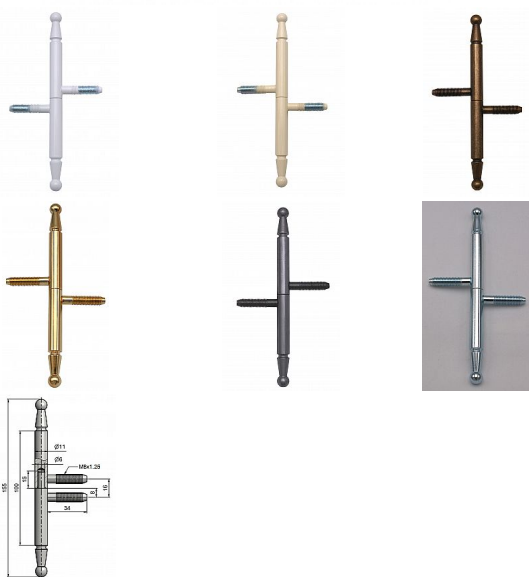

Závěs okenní 11x100 UR01 9086

» ZÁVĚSY, PANTY » OKENNÍ » Šroubovací

Kód produktu

MP05030-6820

Okenní závěs k zašroubování s ozdobným ukončením čepu. Především svým štíhlým vzhledem je ideální pro rekonstrukce stylových historických budov - alternativa k závěsu 13x100 (kód 9080). Stejným typem pantu můžete sladit okna i dveře. (dveřní závěs kód 9090).

Dostupnost sklad SEZAM :
Dostupné sklad dodavatele:

u dodavatele
momentálně nedostupné

Popis

Průměr pantu (vnější) 11 mm Únosnost / ks (v kg) 15.00
Typ závěsu Kompletní závěs Orientace dveří nebo okna Pro pravé i levé okno (rám) Ukončení výrobku Ozdob.pěšec (UR01) Materiál výrobku (převažující) Ocel Uchycení závěsu K zašroubování Průměr závitu svorníku(ů) M8 Český výrobek Ano