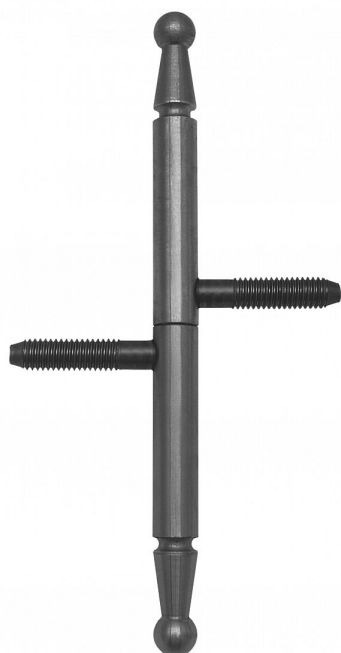

Závěs okenní 11x100 UR01 9086

» ZÁVĚSY, PANTY » OKENNÍ » Šroubovací

Kód produktu

MP05030-6820

Okenní závěs k zašroubování s ozdobným ukončením čepu. Především svým štíhlým vzhledem je ideální pro rekonstrukce stylových historických budov - alternativa k závěsu 13x100 (kód 9080). Stejným typem pantu můžete sladit okna i dveře. (dveřní závěs kód 9090).

Dostupnost sklad SEZAM :
Dostupné sklad dodavatele:

u dodavatele
momentálně nedostupné

Popis

Průměr pantu (vnější) 11 mm Únosnost / ks (v kg) 15.00
Typ závěsu Kompletní závěs Orientace dveří nebo okna Pro pravé i levé okno (rám) Ukončení výrobku Ozdob.pěšec (UR01) Materiál výrobku (převažující) Ocel Uchycení závěsu K zašroubování Průměr závitu svorníku(ů) M8 Český výrobek Ano