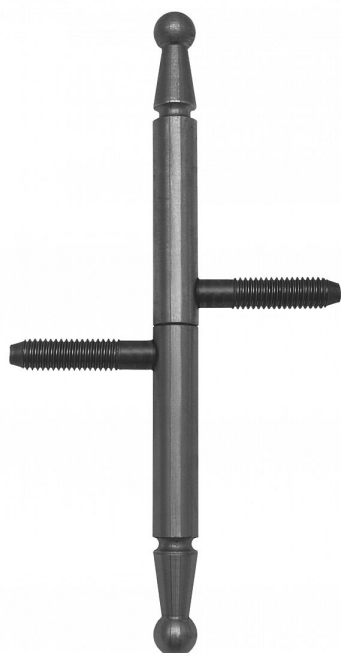

Závěs okenní 11x100 UR01 9086

» ZÁVĚSY, PANTY » OKENNÍ » Šroubovací

Kód produktu

MP05030-6820

Okenní závěs k zašroubování s ozdobným ukončením čepu. Především svým štíhlým vzhledem je ideální pro rekonstrukce stylových historických budov - alternativa k závěsu 13x100 (kód 9080). Stejným typem pantu můžete sladit okna i dveře. (dveřní závěs kód 9090).

Dostupnost sklad SEZAM :
Dostupné sklad dodavatele:

u dodavatele
momentálně nedostupné

Popis

Průměr pantu (vnější) 11 mm

Únosnost / ks (v kg) 15.00

Typ závěsu Kompletní závěs

Orientace dveří nebo okna Pro pravé i levé okno (rám)

Ukončení výrobku Ozdob.pěšec (UR01)

Materiál výrobku (převažující) Ocel

Uchycení závěsu K zašroubování

Průměr závitu svorníku(ů) M8

Český výrobek Ano