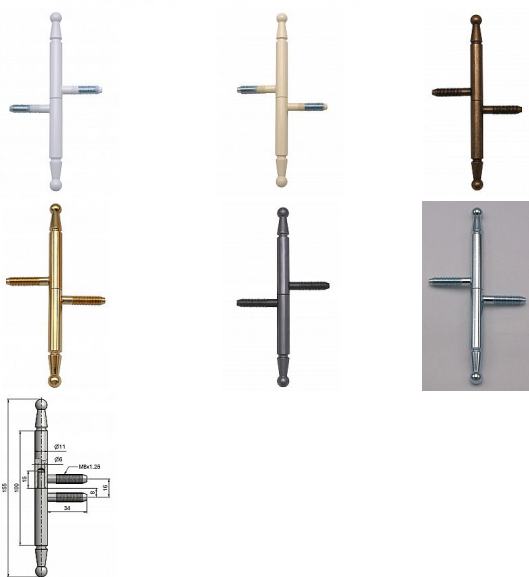

Závěs okenní 11x100 UR01 9086

» ZÁVĚSY, PANTY » OKENNÍ » Šroubovací

Kód produktu

MP05030-6820

Okenní závěs k zašroubování s ozdobným ukončením čepu. Především svým štíhlým vzhledem je ideální pro rekonstrukce stylových historických budov - alternativa k závěsu 13x100 (kód 9080). Stejným typem pantu můžete sladit okna i dveře. (dveřní závěs kód 9090).

Dostupnost sklad SEZAM :
Dostupné sklad dodavatele:

u dodavatele
momentálně nedostupné

Popis

Průměr pantu (vnější) 11 mm

Únosnost / ks (v kg) 15.00

Typ závěsu Kompletní závěs

Orientace dveří nebo okna Pro pravé i levé okno (rám)

Ukončení výrobku Ozdob.pěšec (UR01)

Materiál výrobku (převažující) Ocel

Uchycení závěsu K zašroubování

Průměr závitu svorníku(ů) M8

Český výrobek Ano