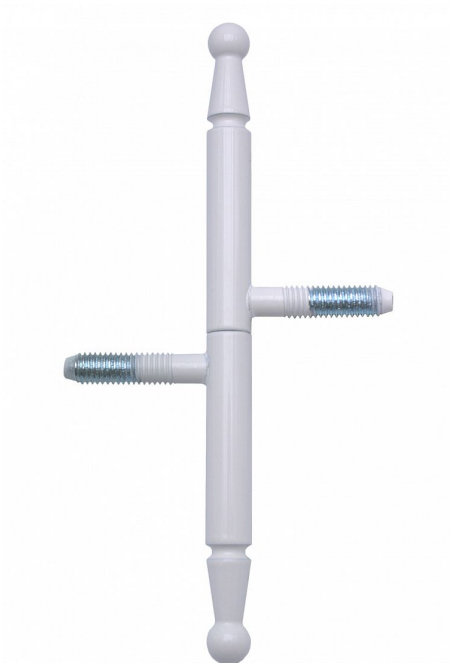

Závěs okenní 11x100 UŘ01 LAK 9086 RAL9010

» ZÁVĚSY, PANTY » OKENNÍ » Šroubovací

Dodavatelské číslo	908633C0
Kód produktu	05030-6830
Balení	50 ks

Okenní závěs k zašroubování s ozdobným ukončením čepu. Především svým štíhlým vzhledem je ideální pro rekonstrukce stylových historických budov - alternativa k závěsu 13x100 (kód 9080). Stejným typem pantu můžete sladit okna i dveře. (dveřní závěs kód 9090).

Dostupnost na hlavním skladě: skladem u dodavatele

Popis

Průměr pantu (vnější) 11 mm

Únosnost / ks (v kg) 15.00

Typ závěsu Kompletní závěs

Orientace dveří nebo okna Pro pravé i levé okno (rám)

Ukončení výrobku Ozdob.pěšec (UR01)

Materiál výrobku (převažující) Ocel

Uchycení závěsu K zašroubování

Průměr závitu svorníku(ů) M8

Český výrobek Ano

Parametry

Barva	Bílá
-------	------