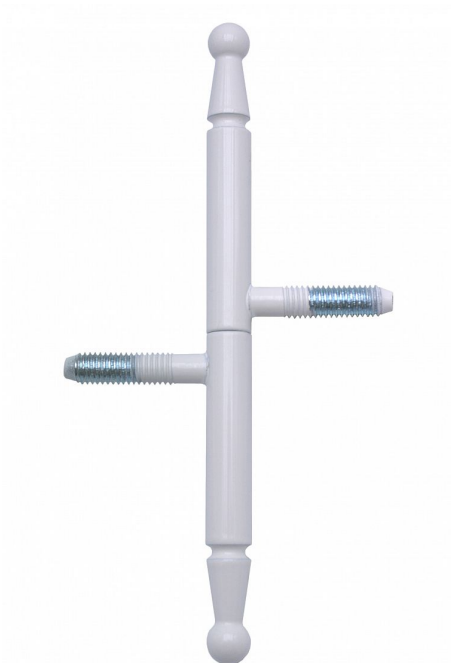

Závěs okenní 11x100 UŘ01 LAK 9086 RAL9010

» ZÁVĚSY, PANTY » OKENNÍ » Šroubovací

Dodavatelské číslo	908633C0
Kód produktu	05030-6830
Balení	50 Ks

Okenní závěs k zašroubování s ozdobným ukončením čepu. Především svým štíhlým vzhledem je ideální pro rekonstrukce stylových historických budov - alternativa k závěsu 13x100 (kód 9080). Stejným typem pantu můžete sladit okna i dveře. (dveřní závěs kód 9090).

Dostupnost sklad SEZAM : u dodavatele
Dostupné sklad dodavatele: sklad dodavatele

Popis

Průměr pantu (vnější) 11 mm Únosnost / ks (v kg) 15.00 Typ závěsu Kompletní závěs Orientace dveří nebo okna Pro pravé i levé okno (rám) Ukončení výrobku Ozdob.pěšec (UR01) Materiál výrobku (převažující) Ocel Uchycení závěsu K zašroubování Průměr závitu svorníku(ů) M8 Český výrobek Ano

Parametry

Barva	Bílá
-------	------