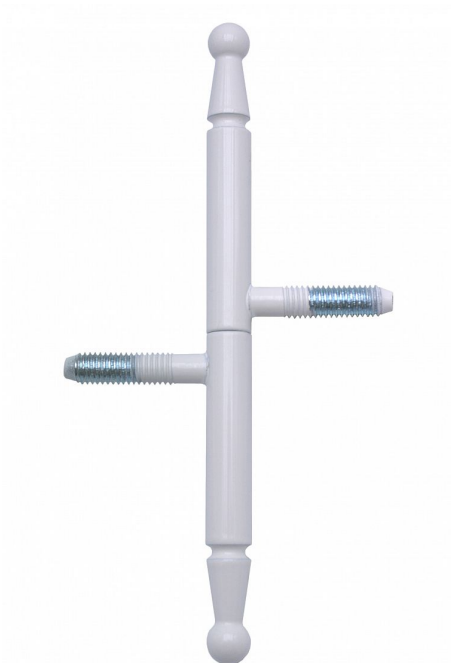

Závěs okenní 11x100 UŘ01 LAK 9086 RAL9010

» ZÁVĚSY, PANTY » OKENNÍ » Šroubovací

| | |
|--------------------|------------|
| Dodavatelské číslo | 908633C0 |
| Kód produktu | 05030-6830 |
| Balení | 50 Ks |

Okenní závěs k zašroubování s ozdobným ukončením čepu. Především svým štíhlým vzhledem je ideální pro rekonstrukce stylových historických budov - alternativa k závěsu 13x100 (kód 9080). Stejným typem pantu můžete sladit okna i dveře. (dveřní závěs kód 9090).

Dostupnost sklad SEZAM : u dodavatele
Dostupné sklad dodavatele: sklad dodavatele

Popis

Průměr pantu (vnější) 11 mm Únosnost / ks (v kg) 15.00 Typ závěsu Kompletní závěs Orientace dveří nebo okna Pro pravé i levé okno (rám) Ukončení výrobku Ozdob.pěšec (UR01) Materiál výrobku (převažující) Ocel Uchycení závěsu K zašroubování Průměr závitu svorníku(ů) M8 Český výrobek Ano

Parametry

| | |
|-------|------|
| Barva | Bílá |
|-------|------|