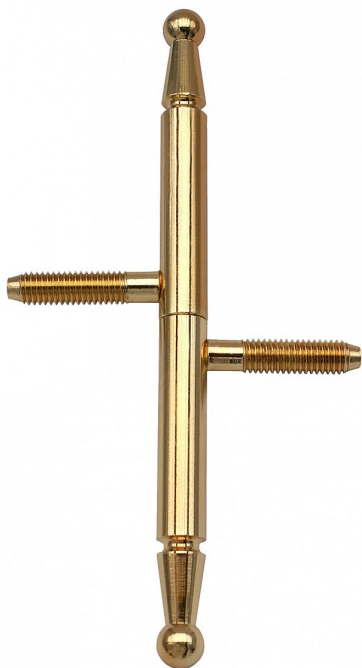

Závěs okenní 11x100 UŘ01 PMS pomosaz 9086

» ZÁVĚSY, PANTY » OKENNÍ » Šroubovací

Dodavatelské číslo	90862800
Kód produktu	05030-6850
Balení	50 Ks

Okenní závěs k zašroubování s ozdobným ukončením čepu. Především svým štíhlým vzhledem je ideální pro rekonstrukce stylových historických budov - alternativa k závěsu 13x100 (kód 9080). Stejným typem pantu můžete sladit okna i dveře. (dveřní závěs kód 9090).

Dostupnost sklad SEZAM : u dodavatele
Dostupné sklad dodavatele: sklad dodavatele

Popis

Průměr pantu (vnější) 11 mm Únosnost / ks (v kg) 15.00 Typ závěsu Kompletní závěs Orientace dveří nebo okna Pro pravé i levé okno (rám) Ukončení výrobku Ozdob.pěšec (UR01) Materiál výrobku (převažující) Ocel Uchycení závěsu K zašroubování Průměr závitu svorníku(ů) M8 Český výrobek Ano

Parametry

Barva	Mosaz lesk
-------	------------