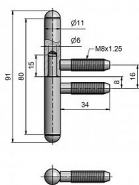

Závěs okenní 11x80 UR25 9120 surový

» ZÁVĚSY, PANTY » OKENNÍ » Šroubovací

Dodavatelské číslo	91202000
Kód produktu	05030-7500
Balení	50 Ks

Okenní závěs k zašroubování s půlkulatým ukončením čepu UR25. Ideální pro rekonstrukce stylových budov. (povrchové úpravy dle dohody na zakázku)

Dostupnost sklad SEZAM : u dodavatele
Dostupné sklad dodavatele: sklad dodavatele

Popis

Katalogové číslo 9120 Průměr pantu (vnější) 11 mm
Únosnost / ks (v kg) 15.00 Typ závěsu Kompletní
závěs Orientace dveří nebo okna Pro pravé i levé
okno (rám) Ukončení výrobku Půlkulaté (UR25)
Materiál výrobku (převažující) Ocel Uchycení závěsu
K zašroubování Průměr závitu svorníku(ů) M8 Český
výrobek Ano