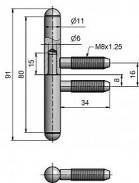

Závěs okenní 11x80 UR25 9120 surový

» ZÁVĚSY, PANTY » OKENNÍ » Šroubovací

Dodavatelské číslo	91202000
Kód produktu	05030-7500
Balení	50 Ks

Okenní závěs k zašroubování s půlkulatým ukončením čepu UR25. Ideální pro rekonstrukce stylových budov. (povrchové úpravy dle dohody na zakázku)

Dostupnost sklad SEZAM : u dodavatele
Dostupné sklad dodavatele: sklad dodavatele

Popis

Katalogové číslo 9120 Průměr pantu (vnější) 11 mm
Únosnost / ks (v kg) 15.00 Typ závěsu Kompletní
závěs Orientace dveří nebo okna Pro pravé i levé
okno (rám) Ukončení výrobku Půlkulaté (UR25)
Materiál výrobku (převažující) Ocel Uchycení závěsu
K zašroubování Průměr závitu svorníku(ů) M8 Český
výrobek Ano