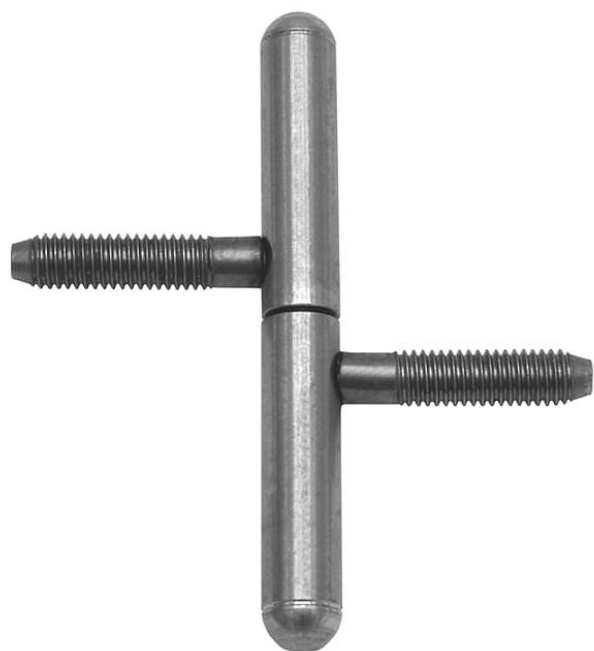

Závěs okenní 11x80 UR25 9120 surový

» ZÁVĚSY, PANTY » OKENNÍ » Šroubovací

Dodavatelské číslo	91202000
Kód produktu	05030-7500
Balení	50 Ks

Okenní závěs k zašroubování s půlkulatým ukončením čepu UR25. Ideální pro rekonstrukce stylových budov. (povrchové úpravy dle dohody na zakázku)

Dostupnost sklad SEZAM : u dodavatele
Dostupné sklad dodavatele: sklad dodavatele

Popis

Katalogové číslo 9120 Průměr pantu (vnější) 11 mm
Únosnost / ks (v kg) 15.00 Typ závěsu Kompletní
závěs Orientace dveří nebo okna Pro pravé i levé
okno (rám) Ukončení výrobku Půlkulaté (UR25)
Materiál výrobku (převažující) Ocel Uchycení závěsu
K zašroubování Průměr závitu svorníku(ů) M8 Český
výrobek Ano