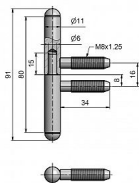

Závěs okenní 11x80 UR25 9120 surový

» ZÁVĚSY, PANTY » OKENNÍ » Šroubovací

Dodavatelské číslo	91202000
Kód produktu	05030-7500
Balení	50 ks

Okenní závěs k zašroubování s půlkulatým ukončením čepu UR25. Ideální pro rekonstrukce stylových budov. (povrchové úpravy dle dohody na zakázku)

Dostupnost na hlavním skladě: skladem u dodavatele

Popis

Katalogové číslo 9120

Průměr pantu (vnější) 11 mm

Únosnost / ks (v kg) 15.00

Typ závěsu Kompletní závěs

Orientace dveří nebo okna Pro pravé i levé okno (rám)

Ukončení výrobku Půlkulaté (UR25)

Materiál výrobku (převažující) Ocel

Uchycení závěsu K zašroubování

Průměr závitu svorníku(ů) M8

Český výrobek Ano