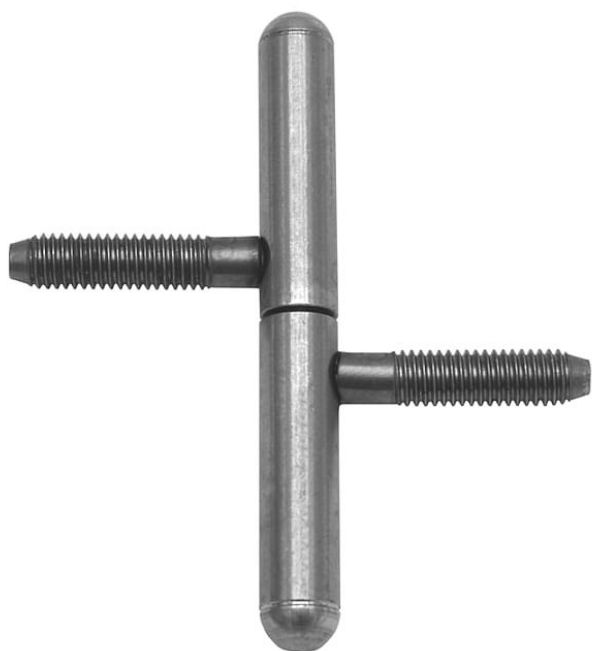

Závěs okenní 11x80 UR25 9120 surový

» ZÁVĚSY, PANTY » OKENNÍ » Šroubovací

Dodavatelské číslo	91202000
Kód produktu	05030-7500
Balení	50 ks

Okenní závěs k zašroubování s půlkulatým ukončením čepu UR25. Ideální pro rekonstrukce stylových budov. (povrchové úpravy dle dohody na zakázku)

Dostupnost na hlavním skladě: skladem u dodavatele

Popis

Katalogové číslo 9120

Průměr pantu (vnější) 11 mm

Únosnost / ks (v kg) 15.00

Typ závěsu Kompletní závěs

Orientace dveří nebo okna Pro pravé i levé okno (rám)

Ukončení výrobku Půlkulaté (UR25)

Materiál výrobku (převažující) Ocel

Uchycení závěsu K zašroubování

Průměr závitu svorníku(ů) M8

Český výrobek Ano