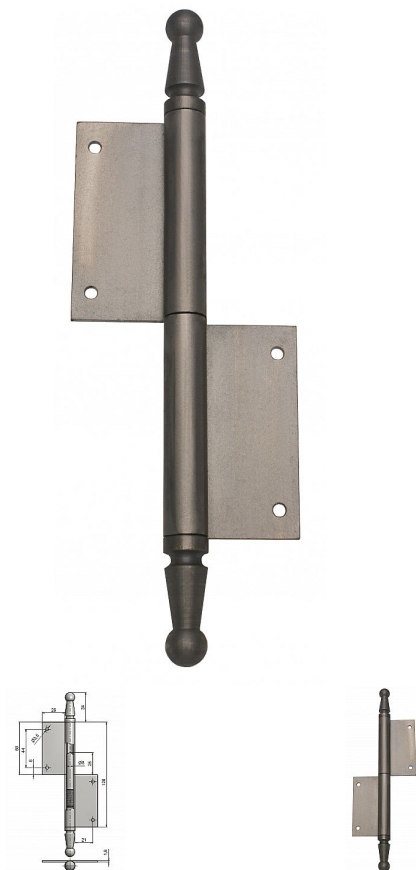

Závěs okenní 120 UR01

» ZÁVĚSY, PANTY » OKENNÍ » Zadlabací

Kód produktu

MP05030-0330

Závěs s ozdobným zakončením čepu. Používá se jako nosný závěs pro otočné spojení okenního křídla s rámem.

Průměr pantu (vnější) 11,6 mm

Únosnost / ks (v kg) 20.00

Typ závěsu Kompletní závěs

Ukončení výrobku Ozdob.pěšec (UR01)

Materiál výrobku (převažující) Ocel

Uchycení závěsu K zadlabání

Český výrobek Ano

Dostupnost sklad SEZAM :

u dodavatele