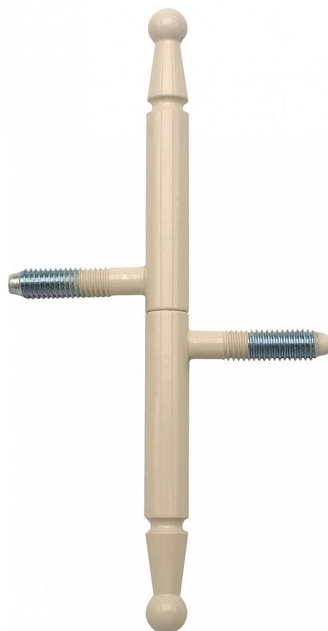

Závěs okenní 13x100 UŘ 01 LAK BÍLÝ RAL1013 9080 33B0

» ZÁVĚSY, PANTY » OKENNÍ » Šroubovací

Dodavatelské číslo	908033B0
Kód produktu	05030-6920
Balení	50 ks

Závěs s ozdobným zakončením čepu. Používá se jako nosný závěs okenních křídél. Stejným typem můžete sladit panty oken i dveří (dveřní závěs viz související produkty)

Dostupnost na hlavním skladě: skladem u dodavatele

Popis

Průměr pantu (vnější) 13 mm

Únosnost / ks (v kg) 15.00

Typ závěsu Kompletní závěs

Orientace dveří nebo okna Pro pravé i levé okno (rám)

Ukončení výrobku Ozdob.pěšec (UR01)

Materiál výrobku (převažující) Ocel

Uchycení závěsu K zašroubování

Průměr závitu svorníku(ů) M8

Český výrobek Ano

Parametry

Barva	Bílá
-------	------