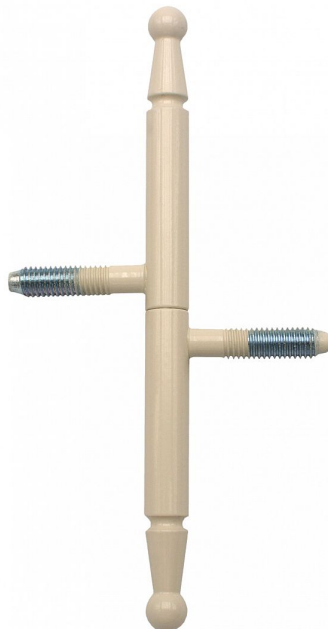

# Závěs okenní 13x100 UŘ 01 LAK BÍLÝ RAL1013 908033B0

» ZÁVĚSY, PANTY » OKENNÍ » Šroubovací

## Popis

Průměr pantu (vnější) 13 mm Únosnost / ks (v kg) 15.00 Typ závěsu Kompletní závěs Orientace dveří nebo okna Pro pravé i levé okno (rám) Ukončení výrobku Ozdob.pěšec (UR01) Materiál výrobku (převažující) Ocel Uchycení závěsu K zašroubování Průměr závitu svorníku(ů) M8 Český výrobek Ano

Dodavatelské číslo	908033B0
Kód produktu	05030-6920
Balení	50 Ks

Závěs s ozdobným zakončením čepu. Používá se jako nosný závěs okenních křídel. Stejným typem můžete sladit panty oken i dveří (dveřní závěs viz související produkty)

## Parametry

Barva	Bílá
-------	------