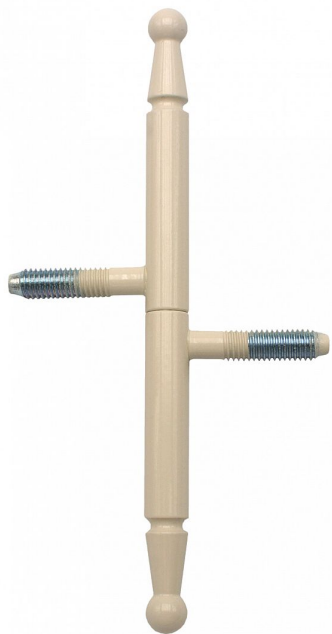

# Závěs okenní 13x100 UŘ 01 LAK BÍLÝ RAL1013 908033B0

» ZÁVĚSY, PANTY » OKENNÍ » Šroubovací

Dodavatelské číslo	908033B0
Kód produktu	05030-6920
Balení	50 Ks

Závěs s ozdobným zakončením čepu. Používá se jako nosný závěs okenních křídel. Stejným typem můžete sladit panty oken i dveří (dveřní závěs viz související produkty)

## Popis

Průměr pantu (vnější) 13 mm Únosnost / ks (v kg) 15.00 Typ závěsu Kompletní závěs Orientace dveří nebo okna Pro pravé i levé okno (rám) Ukončení výrobku Ozdob.pěšec (UR01) Materiál výrobku (převažující) Ocel Uchycení závěsu K zašroubování Průměr závitu svorníku(ů) M8 Český výrobek Ano

## Parametry

Barva	Bílá
-------	------