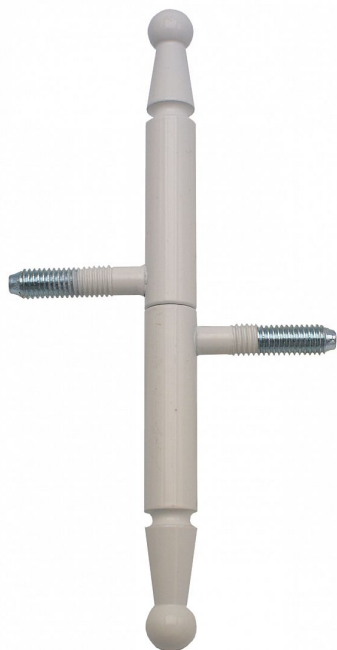

Závěs okenní 13x100 UŘ 01 LAK BÍLÝ RAL9010 9080 33C0

» ZÁVĚSY, PANTY » OKENNÍ » Šroubovací

Popis

Průměr pantu (vnější) 13 mm Únosnost / ks (v kg) 15.00 Typ závěsu Kompletní závěs Orientace dveří nebo okna Pro pravé i levé okno (rám) Ukončení výrobku Ozdob.pěšec (UR01) Materiál výrobku (převažující) Ocel Uchycení závěsu K zašroubování Průměr závitu svorníku(ů) M8 Český výrobek Ano

Dodavatelské číslo	908033C0
Kód produktu	05030-6921
Balení	50 Ks

Závěs s ozdobným zakončením čepu. Používá se jako nosný závěs okenních křídel. Stejným typem můžete sladit panty oken i dveří (dveřní závěs viz související produkty)

Dostupnost sklad SEZAM : u dodavatele
Dostupné sklad dodavatele: sklad dodavatele

Parametry

Barva	Bílá
-------	------