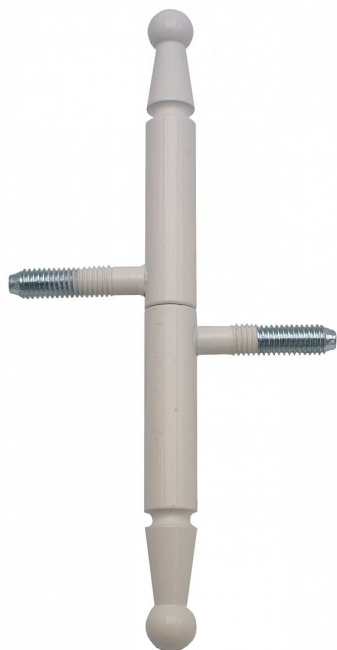

Závěs okenní 13x100 UŘ 01 LAK BÍLÝ RAL9010 9080 33C0

» ZÁVĚSY, PANTY » OKENNÍ » Šroubovací

Dodavatelské číslo	908033C0
Kód produktu	05030-6921
Balení	50 ks

Závěs s ozdobným zakončením čepu. Používá se jako nosný závěs okenních křídél. Stejným typem můžete sladit panty oken i dveří (dveřní závěs viz související produkty)

Dostupnost na hlavním skladě: skladem u dodavatele

Popis

Průměr pantu (vnější) 13 mm

Únosnost / ks (v kg) 15.00

Typ závěsu Kompletní závěs

Orientace dveří nebo okna Pro pravé i levé okno (rám)

Ukončení výrobku Ozdob.pěšec (UR01)

Materiál výrobku (převažující) Ocel

Uchycení závěsu K zašroubování

Průměr závitu svorníku(ů) M8

Český výrobek Ano

Parametry

Barva	Bílá
-------	------