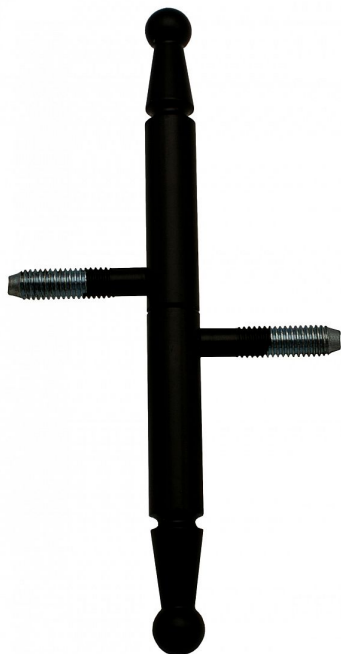

Závěs okenní 13x100 UŘ 01 LAK ČERNÝ RAL 9005 9080 3340

» ZÁVĚSY, PANTY » OKENNÍ » Šroubovací

Popis

Průměr pantu (vnější) 13 mm Únosnost / ks (v kg)
15.00 Typ závěsu Kompletní závěs Orientace dveří
nebo okna Pro pravé i levé okno (rám) Ukončení
výrobku Ozdob.pěšec (UR01) Materiál výrobku
(převažující) Ocel Uchycení závěsu K zašroubování
Průměr závitu svorníku(ů) M8 Český výrobek Ano

Dodavatelské číslo	90803340
Kód produktu	05030-6922
Balení	50 Ks

Závěs s ozdobným zakončením čepu. Používá se jako nosný závěs okenních křidel. Stejným typem můžete sladit panty oken i dveří (dveřní závěs viz související produkty)