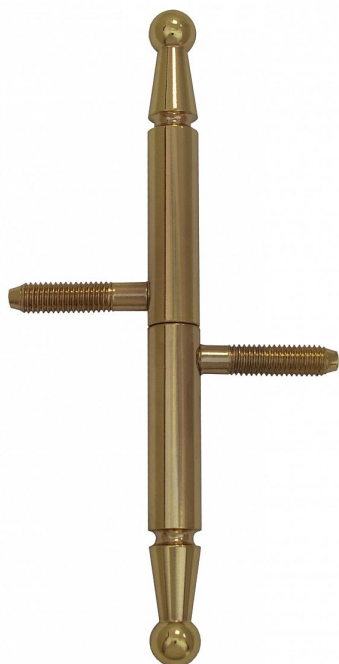

Závěs okenní 13x100 UŘ 01 PMS pomosaz 9080

» ZÁVĚSY, PANTY » OKENNÍ » Šroubovací

Dodavatelské číslo	90802800
Kód produktu	05030-6890
Balení	50 Ks

Závěs s ozdobným zakončením čepu. Používá se jako nosný závěs okenních křídel. Stejným typem můžete sladit panty oken i dveří (dveřní závěs viz související produkty)

Dostupnost sklad SEZAM : u dodavatele
Dostupné sklad dodavatele: sklad dodavatele

Popis

Průměr pantu (vnější) 13 mm Únosnost / ks (v kg) 15.00 Typ závěsu Kompletní závěs Orientace dveří nebo okna Pro pravé i levé okno (rám) Ukončení výrobku Ozdob.pěšec (UR01) Materiál výrobku (převažující) Ocel Uchycení závěsu K zašroubování Průměr závitu svorníku(ů) M8 Český výrobek Ano

Parametry

Barva	Mosaz lesk
-------	------------