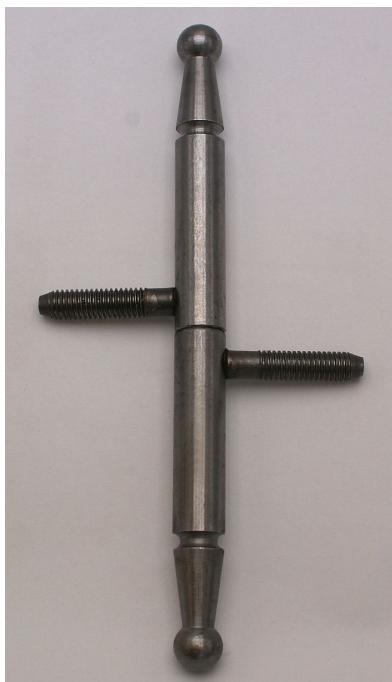

Závěs okenní 13x100 UR 01 surový 9080

» ZÁVĚSY, PANTY » OKENNÍ » Šroubovací

Dodavatelské číslo	90802000
Kód produktu	05030-6870
Balení	50 Ks

Závěs s ozdobným zakončením čepu. Používá se jako nosný závěs okenních křídel. Stejným typem můžete sladit panty oken i dveří (dveřní závěs viz související produkty)

Dostupnost sklad SEZAM : u dodavatele
Dostupné sklad dodavatele: sklad dodavatele

Popis

Průměr pantu (vnější) 13 mm Únosnost / ks (v kg) 15.00
Typ závěsu Kompletní závěs Orientace dveří nebo okna Pro pravé i levé okno (rám) Ukončení výrobku Ozdob.pěšec (UR01) Materiál výrobku (převažující) Ocel Uchycení závěsu K zašroubování Průměr závitu svorníku(ů) M8 Český výrobek Ano