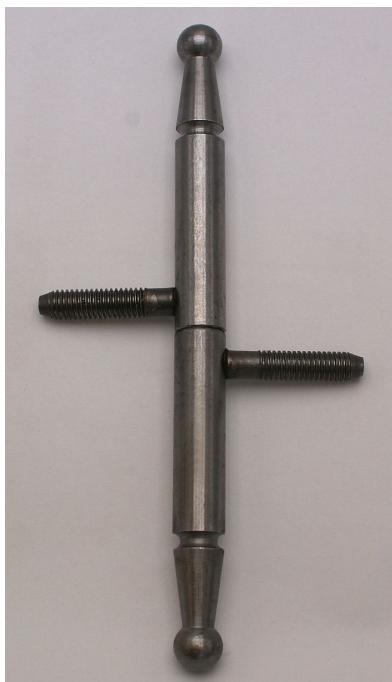

# Závěs okenní 13x100 UR 01 surový 9080

» ZÁVĚSY, PANTY » OKENNÍ » Šroubovací

Dodavatelské číslo	90802000
Kód produktu	05030-6870
Balení	50 Ks

Závěs s ozdobným zakončením čepu. Používá se jako nosný závěs okenních křídel. Stejným typem můžete sladit panty oken i dveří (dveřní závěs viz související produkty)

## Popis

Průměr pantu (vnější) 13 mm Únosnost / ks (v kg) 15.00  
Typ závěsu Kompletní závěs Orientace dveří nebo okna Pro pravé i levé okno (rám) Ukončení výrobku Ozdob.pěšec (UR01) Materiál výrobku (převažující) Ocel Uchycení závěsu K zašroubování Průměr závitu svorníku(ů) M8 Český výrobek Ano