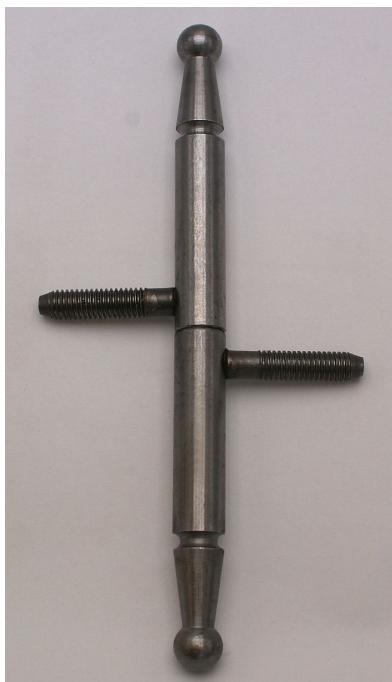

# Závěs okenní 13x100 UR 01 surový 9080

» ZÁVĚSY, PANTY » OKENNÍ » Šroubovací

Dodavatelské číslo	90802000
Kód produktu	05030-6870
Balení	50 Ks

Závěs s ozdobným zakončením čepu. Používá se jako nosný závěs okenních křídel. Stejným typem můžete sladit panty oken i dveří (dveřní závěs viz související produkty)

## Popis

Průměr pantu (vnější) 13 mm Únosnost / ks (v kg) 15.00 Typ závěsu Kompletní závěs Orientace dveří nebo okna Pro pravé i levé okno (rám) Ukončení výrobku Ozdob.pěšec (UR01) Materiál výrobku (převažující) Ocel Uchycení závěsu K zašroubování Průměr závitu svorníku(ů) M8 Český výrobek Ano