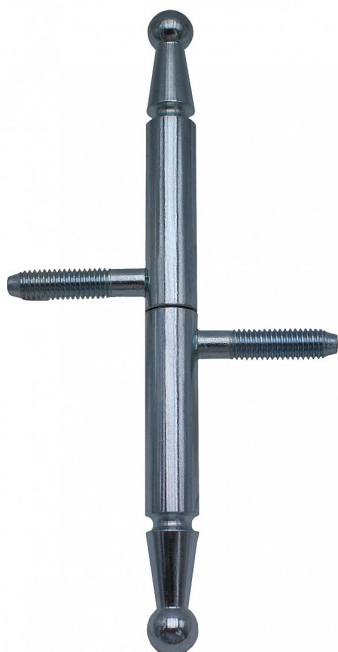

# Závěs okenní 13x100 UR 01 zinek 9080 0530

» ZÁVĚSY, PANTY » OKENNÍ » Šroubovací

Dodavatelské číslo	90800530
Kód produktu	05030-6880
Balení	50 ks

Závěs s ozdobným zakončením čepu. Používá se jako nosný závěs okenních křídel. Stejným typem můžete sladit panty oken i dveří (dveřní závěs viz související produkty)

## Popis

Průměr pantu (vnější) 13 mm

Únosnost / ks (v kg) 15.00

Typ závěsu Kompletní závěs

Orientace dveří nebo okna Pro pravé i levé okno (rám)

Ukončení výrobku Ozdob.pěšec (UR01)

Materiál výrobku (převažující) Ocel

Uchycení závěsu K zašroubování

Průměr závitu svorníku(ů) M8

Český výrobek Ano