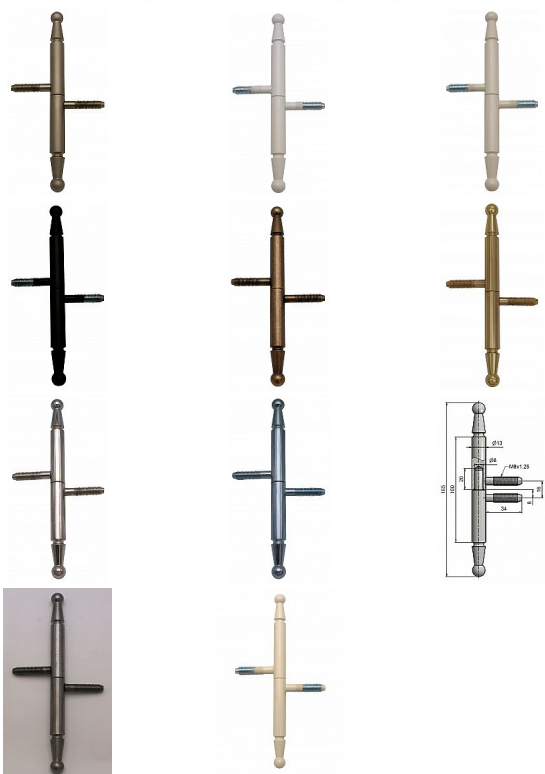

Závěs okenní 13x100 UR01 9080

» ZÁVĚSY, PANTY » OKENNÍ » Šroubovací

Kód produktu

MP05030-6860

Balení

0 ks

Závěs s ozdobným zakončením čepu. Používá se jako nosný závěs okenních křídel. Stejným typem můžete sladit panty oken i dveří (dveřní závěs viz související produkty)

Dostupnost na hlavním skladě:

skladem u dodavatele

Závěs okenní 13x100 UR01 9080

» ZÁVĚSY, PANTY » OKENNÍ » Šroubovací

Popis

Průměr pantu (vnější) 13 mm

Únosnost / ks (v kg) 15.00

Typ závěsu Kompletní závěs

Orientace dveří nebo okna Pro pravé i levé okno
(rám)

Ukončení výrobku Ozdob.pěšec (UR01)

Materiál výrobku (převažující) Ocel

Uchycení závěsu K zašroubování

Průměr závitu svorníku(ů) M8

Český výrobek Ano