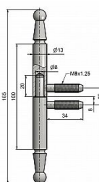

Závěs okenní 13x100 UR01 9080

» ZÁVĚSY, PANTY » OKENNÍ » Šroubovací

Kód produktu

MP05030-6860

Závěs s ozdobným zakončením čepu. Používá se jako nosný závěs okenních křídel. Stejným typem můžete sladit panty oken i dveří (dveřní závěs viz související produkty)

Dostupnost sklad SEZAM :
Dostupné sklad dodavatele:

u dodavatele
momentálně nedostupné

Závěs okenní 13x100 UR01 9080

» ZÁVĚSY, PANTY » OKENNÍ » Šroubovací

Popis

Průměr pantu (vnější) 13 mm Únosnost / ks (v kg)
15.00 Typ závěsu Kompletní závěs Orientace dveří
nebo okna Pro pravé i levé okno (rám) Ukončení
výrobku Ozdob.pěšec (UR01) Materiál výrobku
(převažující) Ocel Uchycení závěsu K zašroubování
Průměr závitu svorníku(ů) M8 Český výrobek Ano