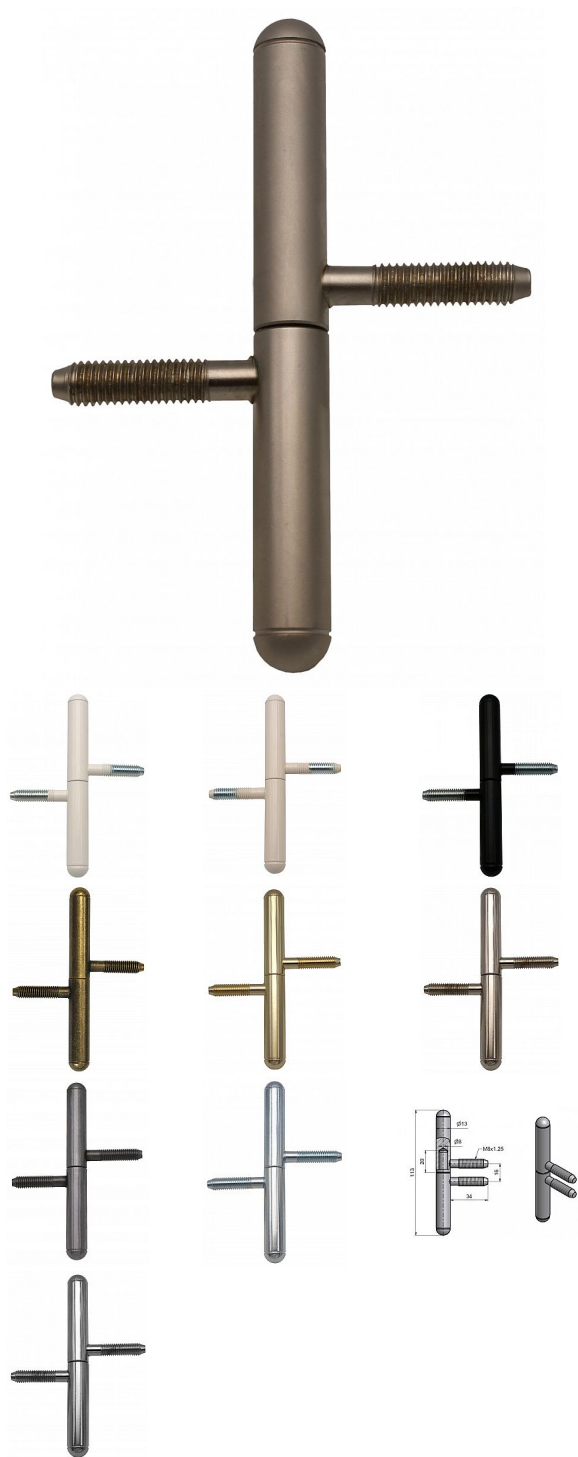

# Závěs okenní 13x100 UR25 9081

» ZÁVĚSY, PANTY » OKENNÍ » Šroubovací

Kód produktu

MP05030-6950

Balení

0 ks

Závěs s ozdobným zakončením čepu. Používá se jako nosný závěs okenních křídel.

Dostupnost na hlavním skladě:

# Závěs okenní 13x100 UR25 9081

» ZÁVĚSY, PANTY » OKENNÍ » Šroubovací

## Popis

---

Průměr pantu (vnější) 13 mm

Únosnost / ks (v kg) 15.00

Typ závěsu Kompletní závěs

Orientace dveří nebo okna Pro pravé i levé okno  
(rám)

Ukončení výrobku Půlkulaté (UR25)

Materiál výrobku (převažující) Ocel

Uchycení závěsu K zašroubování

Průměr závitu svorníku(ů) M8

Český výrobek Ano