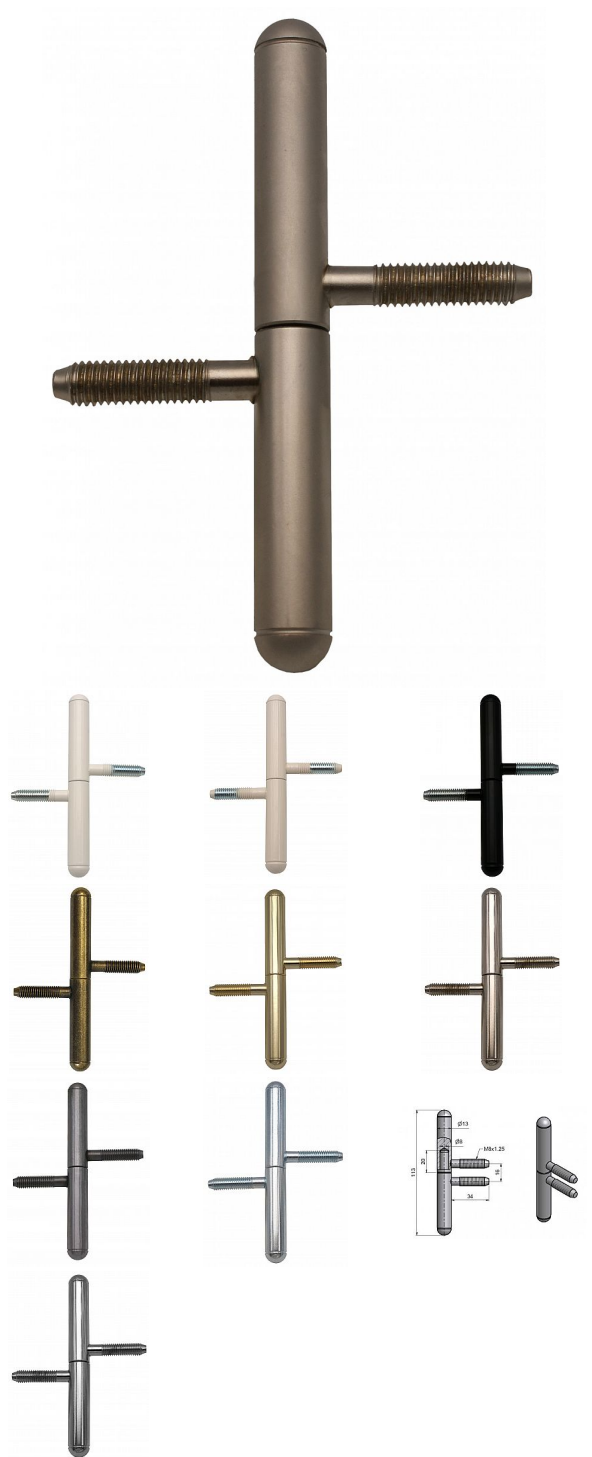

Závěs okenní 13x100 UR25 9081

» ZÁVĚSY, PANTY » OKENNÍ » Šroubovací

Kód produktu

MP05030-6950

Závěs s ozdobným zakončením čepu. Používá se jako nosný závěs okenních křídel.

Dostupnost sklad SEZAM :
Dostupné sklad dodavatele:

u dodavatele
momentálně nedostupné

Závěs okenní 13x100 UR25 9081

» ZÁVĚSY, PANTY » OKENNÍ » Šroubovací

Popis

Průměr pantu (vnější) 13 mm Únosnost / ks (v kg)
15.00 Typ závěsu Kompletní závěs Orientace dveří
nebo okna Pro pravé i levé okno (rám) Ukončení
výrobku Půlkulaté (UR25) Materiál výrobku
(převažující) Ocel Uchycení závěsu K zašroubování
Průměr závitu svorníku(ů) M8 Český výrobek Ano