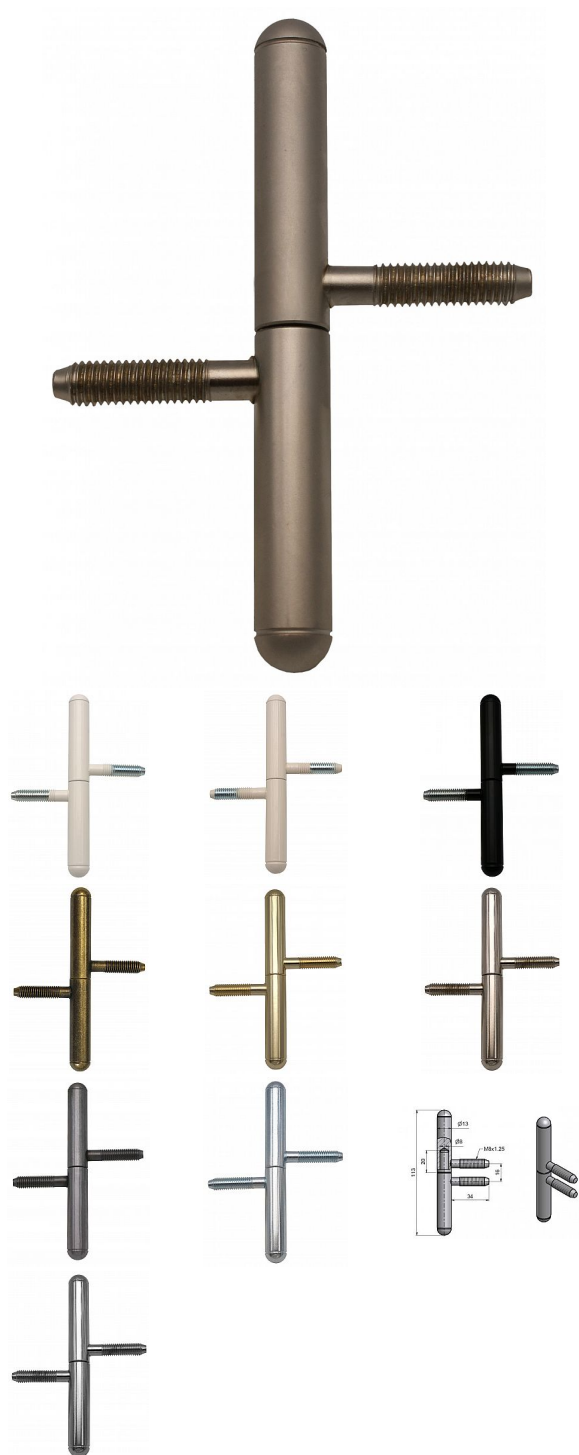

# Závěs okenní 13x100 UR25 9081

» ZÁVĚSY, PANTY » OKENNÍ » Šroubovací

Kód produktu

MP05030-6950

Balení

0 ks

Závěs s ozdobným zakončením čepu. Používá se jako nosný závěs okenních křídel.

Dostupnost na hlavním skladě:

# Závěs okenní 13x100 UR25 9081

» ZÁVĚSY, PANTY » OKENNÍ » Šroubovací

## Popis

---

Průměr pantu (vnější) 13 mm

Únosnost / ks (v kg) 15.00

Typ závěsu Kompletní závěs

Orientace dveří nebo okna Pro pravé i levé okno  
(rám)

Ukončení výrobku Půlkulaté (UR25)

Materiál výrobku (převažující) Ocel

Uchycení závěsu K zašroubování

Průměr závitu svorníku(ů) M8

Český výrobek Ano