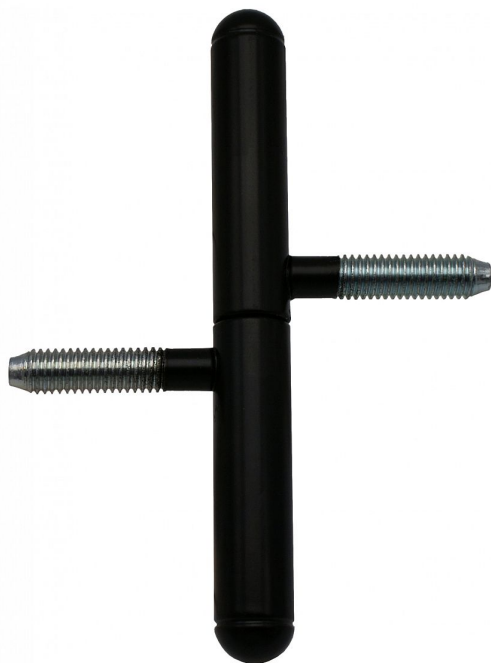

Závěs okenní 13x100 UR25 černý lak, 9081 3340 RAL9005

» ZÁVĚSY, PANTY » OKENNÍ » Šroubovací

Dodavatelské číslo	90813340
Kód produktu	05030-6952
Balení	50 ks

Závěs s ozdobným zakončením čepu. Používá se jako nosný závěs okenních křídél.

Dostupnost na hlavním skladě: skladem u dodavatele

Popis

Průměr pantu (vnější) 13 mm

Únosnost / ks (v kg) 15.00

Typ závěsu Kompletní závěs

Orientace dveří nebo okna Pro pravé i levé okno (rám)

Ukončení výrobku Půlkulaté (UR25)

Materiál výrobku (převažující) Ocel

Uchycení závěsu K zašroubování

Průměr závitu svorníku(ů) M8

Český výrobek Ano

Parametry

Barva	Černá
-------	-------