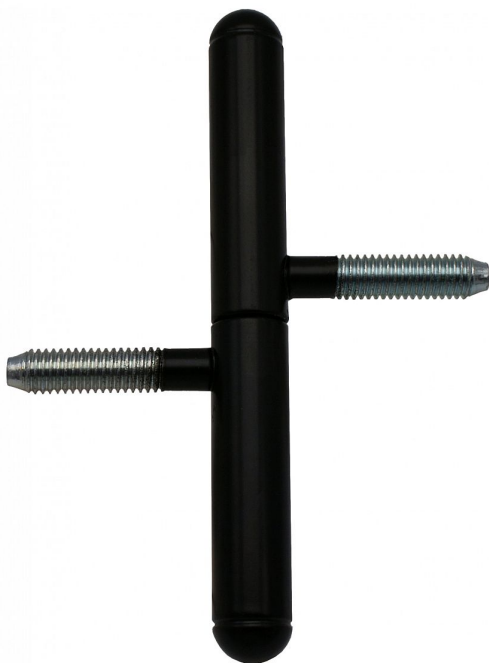

# Závěs okenní 13x100 UR25 černý lak, 9081 3340 RAL9005

» ZÁVĚSY, PANTY » OKENNÍ » Šroubovací

## Popis

Průměr pantu (vnější) 13 mm Únosnost / ks (v kg) 15.00 Typ závěsu Kompletní závěs Orientace dveří nebo okna Pro pravé i levé okno (rám) Ukončení výrobku Půlkulaté (UR25) Materiál výrobku (převažující) Ocel Uchycení závěsu K zašroubování Průměr závitu svorníku(ů) M8 Český výrobek Ano

Dodavatelské číslo	90813340
Kód produktu	05030-6952
Balení	50 Ks

Závěs s ozdobným zakončením čepu. Používá se jako nosný závěs okenních křídél.

Dostupnost sklad SEZAM : u dodavatele  
Dostupné sklad dodavatele: sklad dodavatele

## Parametry

Barva	Černá
-------	-------