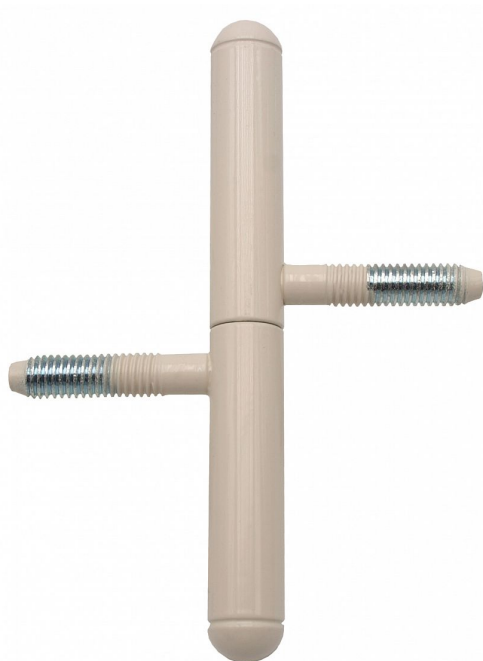

Závěs okenní 13x100 UR25 LAK 9081 33B0 RAL1013

» ZÁVĚSY, PANTY » OKENNÍ » Šroubovací

Dodavatelské číslo	908133B0
Kód produktu	05030-6951
Balení	50 ks

Závěs s ozdobným zakončením čepu. Používá se jako nosný závěs okenních křídel.

Dostupnost na hlavním skladě: skladem u dodavatele

Popis

Průměr pantu (vnější) 13 mm

Únosnost / ks (v kg) 15.00

Typ závěsu Kompletní závěs

Orientace dveří nebo okna Pro pravé i levé okno (rám)

Ukončení výrobku Půlkulaté (UR25)

Materiál výrobku (převažující) Ocel

Uchycení závěsu K zašroubování

Průměr závitu svorníku(ů) M8

Český výrobek Ano

Parametry

Barva	Bílá
-------	------