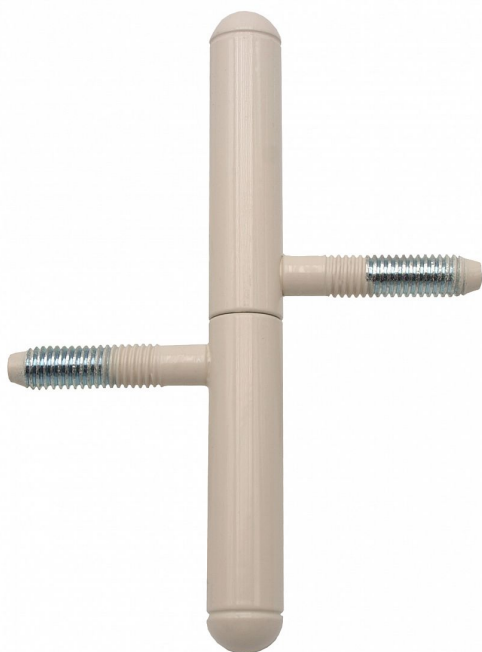

Závěs okenní 13x100 UR25 LAK 9081 33B0 RAL1013

» ZÁVĚSY, PANTY » OKENNÍ » Šroubovací

Dodavatelské číslo	908133B0
Kód produktu	05030-6951
Balení	50 Ks

Závěs s ozdobným zakončením čepu. Používá se jako nosný závěs okenních křídel.

Dostupnost sklad SEZAM : u dodavatele
Dostupné sklad dodavatele: sklad dodavatele

Popis

Průměr pantu (vnější) 13 mm Únosnost / ks (v kg) 15.00 Typ závěsu Kompletní závěs Orientace dveří nebo okna Pro pravé i levé okno (rám) Ukončení výrobku Půlkulaté (UR25) Materiál výrobku (převažující) Ocel Uchycení závěsu K zašroubování Průměr závitu svorníku(ů) M8 Český výrobek Ano

Parametry

Barva	Bílá
-------	------