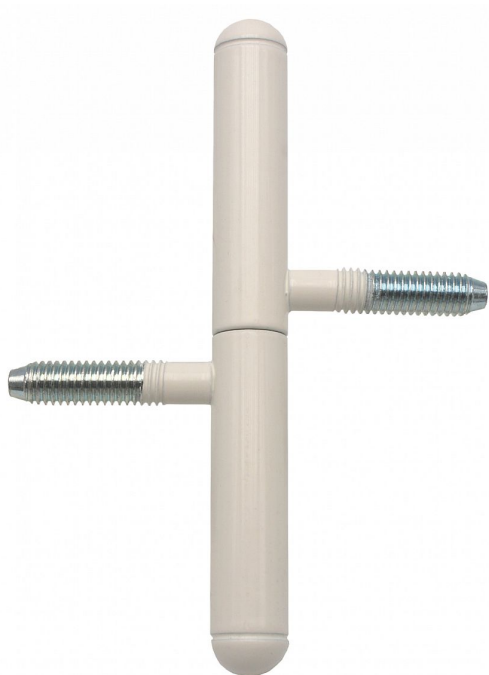

# Závěs okenní 13x100 UR25 LAK 9081 33C0 ral9010

» ZÁVĚSY, PANTY » OKENNÍ » Šroubovací

Dodavatelské číslo	908133C0
Kód produktu	05030-6950
Balení	50 Ks

Závěs s ozdobným zakončením čepu. Používá se jako nosný závěs okenních křídel.

## Popis

Průměr pantu (vnější) 13 mm Únosnost / ks (v kg) 15.00 Typ závěsu Kompletní závěs Orientace dveří nebo okna Pro pravé i levé okno (rám) Ukončení výrobku Půlkulaté (UR25) Materiál výrobku (převažující) Ocel Uchycení závěsu K zašroubování Průměr závitu svorníku(ů) M8 Český výrobek Ano

## Parametry

Barva	Bílá
-------	------