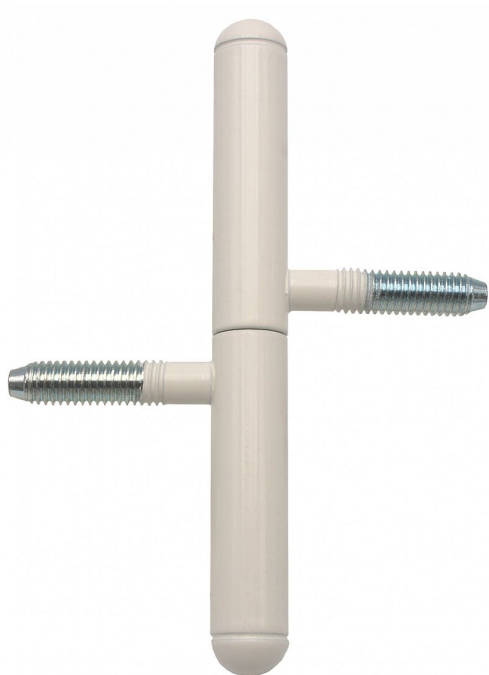

Závěs okenní 13x100 UR25 LAK 9081 33C0 ral9010

» ZÁVĚSY, PANTY » OKENNÍ » Šroubovací

Dodavatelské číslo	908133C0
Kód produktu	05030-6950
Balení	50 ks

Závěs s ozdobným zakončením čepu. Používá se jako nosný závěs okenních křídel.

Dostupnost na hlavním skladě: skladem u dodavatele

Popis

Průměr pantu (vnější) 13 mm

Únosnost / ks (v kg) 15.00

Typ závěsu Kompletní závěs

Orientace dveří nebo okna Pro pravé i levé okno (rám)

Ukončení výrobku Půlkulaté (UR25)

Materiál výrobku (převažující) Ocel

Uchycení závěsu K zašroubování

Průměr závitu svorníku(ů) M8

Český výrobek Ano

Parametry

Barva	Bílá
-------	------