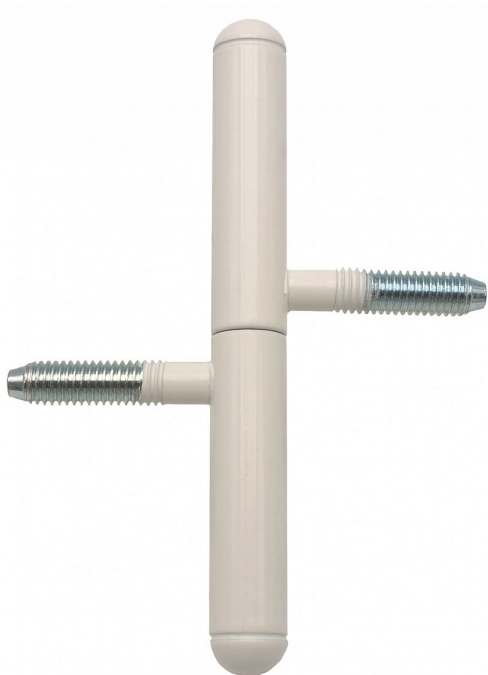

# Závěs okenní 13x100 UR25 LAK 9081 33C0 ral9010

» ZÁVĚSY, PANTY » OKENNÍ » Šroubovací

Dodavatelské číslo	908133C0
Kód produktu	05030-6950
Balení	50 Ks

Závěs s ozdobným zakončením čepu. Používá se jako nosný závěs okenních křídel.

## Popis

Průměr pantu (vnější) 13 mm Únosnost / ks (v kg) 15.00 Typ závěsu Kompletní závěs Orientace dveří nebo okna Pro pravé i levé okno (rám) Ukončení výrobku Půlkulaté (UR25) Materiál výrobku (převažující) Ocel Uchycení závěsu K zašroubování Průměr závitu svorníku(ů) M8 Český výrobek Ano

## Parametry

Barva	Bílá
-------	------