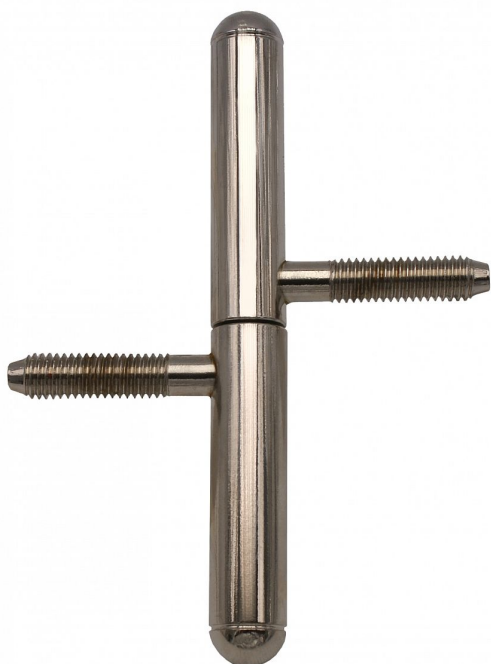

# Závěs okenní 13x100 UR25 nikel 9081

» ZÁVĚSY, PANTY » OKENNÍ » Šroubovací

Dodavatelské číslo	90812700
Kód produktu	05030-7010
Balení	50 ks

Závěs s ozdobným zakončením čepu. Používá se jako nosný závěs okenních křídel.

## Popis

Průměr pantu (vnější) 13 mm

Únosnost / ks (v kg) 15.00

Typ závěsu Kompletní závěs

Orientace dveří nebo okna Pro pravé i levé okno (rám)

Ukončení výrobku Půlkulaté (UR25)

Materiál výrobku (převažující) Ocel

Uchycení závěsu K zašroubování

Průměr závitu svorníku(ů) M8

Český výrobek Ano

## Parametry

Barva	Chrom/nikel
-------	-------------