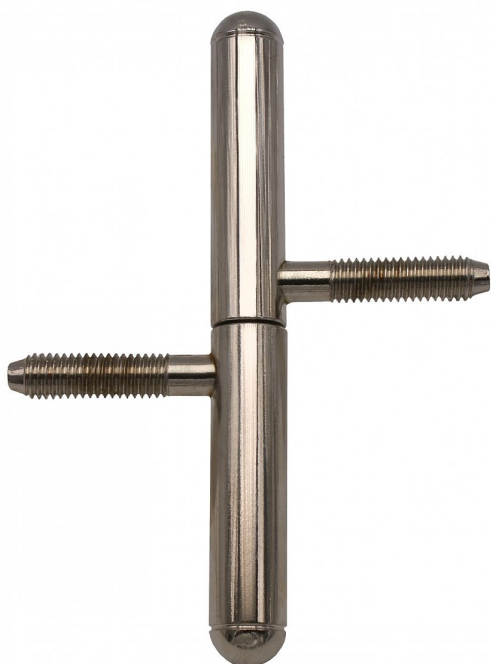

Závěs okenní 13x100 UR25 niki 9081

» ZÁVĚSY, PANTY » OKENNÍ » Šroubovací

Dodavatelské číslo	90812700
Kód produktu	05030-7010
Balení	50 Ks

Závěs s ozdobným zakončením čepu. Používá se jako nosný závěs okenních křídel.

Dostupnost sklad SEZAM : u dodavatele
Dostupné sklad dodavatele: sklad dodavatele

Popis

Průměr pantu (vnější) 13 mm Únosnost / ks (v kg) 15.00 Typ závěsu Kompletní závěs Orientace dveří nebo okna Pro pravé i levé okno (rám) Ukončení výrobku Půlkulaté (UR25) Materiál výrobku (převažující) Ocel Uchycení závěsu K zašroubování Průměr závitu svorníku(ů) M8 Český výrobek Ano

Parametry

Barva	Chrom/niki
-------	------------