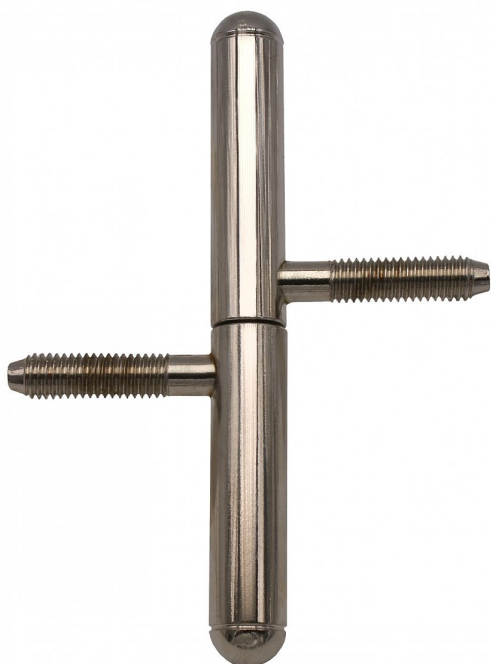

# Závěs okenní 13x100 UR25 niki 9081

» ZÁVĚSY, PANTY » OKENNÍ » Šroubovací

Dodavatelské číslo	90812700
Kód produktu	05030-7010
Balení	50 Ks

Závěs s ozdobným zakončením čepu. Používá se jako nosný závěs okenních křídel.

## Popis

Průměr pantu (vnější) 13 mm Únosnost / ks (v kg) 15.00 Typ závěsu Kompletní závěs Orientace dveří nebo okna Pro pravé i levé okno (rám) Ukončení výrobku Půlkulaté (UR25) Materiál výrobku (převažující) Ocel Uchycení závěsu K zašroubování Průměr závitu svorníku(ů) M8 Český výrobek Ano