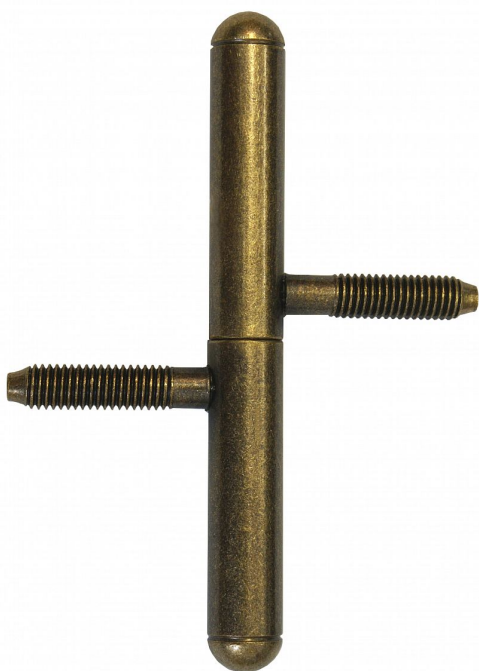

Závěs okenní 13x100 UR25 SMO staromosaz 9081

» ZÁVĚSY, PANTY » OKENNÍ » Šroubovací

Dodavatelské číslo	90812B90
Kód produktu	05030-6980
Balení	50 Ks

Závěs s ozdobným zakončením čepu. Používá se jako nosný závěs okenních křídel.

Dostupnost sklad SEZAM : u dodavatele
Dostupné sklad dodavatele: sklad dodavatele

Popis

Průměr pantu (vnější) 13 mm Únosnost / ks (v kg) 15.00 Typ závěsu Kompletní závěs Orientace dveří nebo okna Pro pravé i levé okno (rám) Ukončení výrobku Půlkulaté (UR25) Materiál výrobku (převažující) Ocel Uchycení závěsu K zašroubování Průměr závitu svorníku(ů) M8 Český výrobek Ano

Parametry

Barva	Surová mosaz
-------	--------------