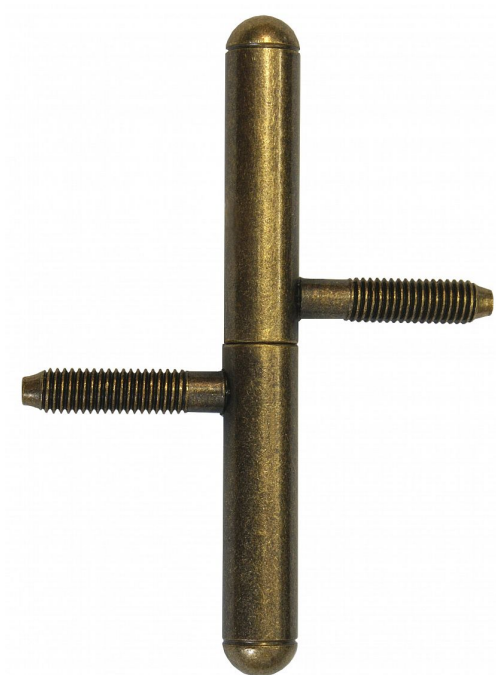

Závěs okenní 13x100 UR25 SMO staromosaz 9081

» ZÁVĚSY, PANTY » OKENNÍ » Šroubovací

Dodavatelské číslo	90812B90
Kód produktu	05030-6980
Balení	50 ks

Závěs s ozdobným zakončením čepu. Používá se jako nosný závěs okenních křídel.

Dostupnost na hlavním skladě: skladem u dodavatele

Popis

Průměr pantu (vnější) 13 mm

Únosnost / ks (v kg) 15.00

Typ závěsu Kompletní závěs

Orientace dveří nebo okna Pro pravé i levé okno (rám)

Ukončení výrobku Půlkulaté (UR25)

Materiál výrobku (převažující) Ocel

Uchycení závěsu K zašroubování

Průměr závitu svorníku(ů) M8

Český výrobek Ano

Parametry

Barva	Surová mosaz
-------	--------------