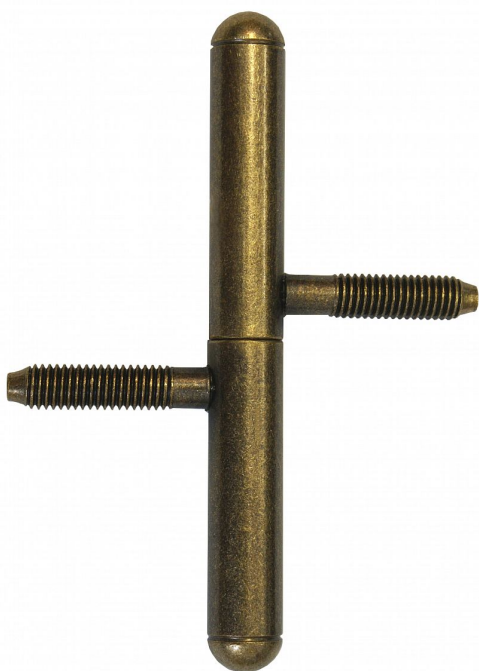

# Závěs okenní 13x100 UR25 SMO staromosaz 9081

» ZÁVĚSY, PANTY » OKENNÍ » Šroubovací

Dodavatelské číslo	90812B90
Kód produktu	05030-6980
Balení	50 Ks

Závěs s ozdobným zakončením čepu. Používá se jako nosný závěs okenních křídel.

## Popis

Průměr pantu (vnější) 13 mm Únosnost / ks (v kg) 15.00 Typ závěsu Kompletní závěs Orientace dveří nebo okna Pro pravé i levé okno (rám) Ukončení výrobku Půlkulaté (UR25) Materiál výrobku (převažující) Ocel Uchycení závěsu K zašroubování Průměr závitu svorníku(ů) M8 Český výrobek Ano