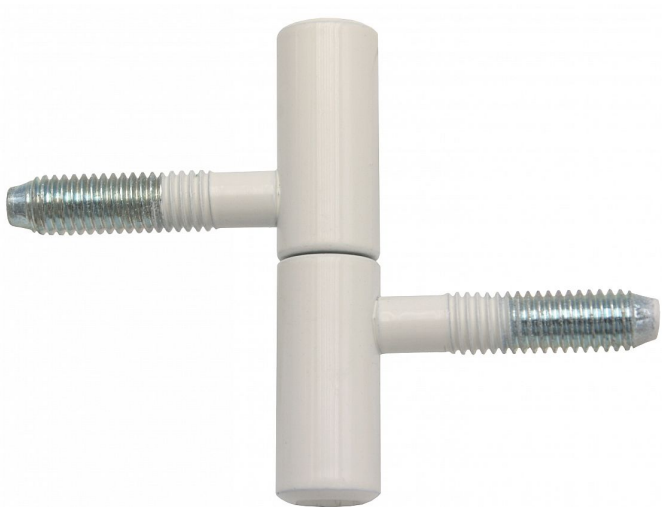

Závěs okenní 13x60 LAK 9079 RAL9010

» ZÁVĚSY, PANTY » OKENNÍ » Šroubovací

Popis

Průměr pantu (vnější) 13 mm Únosnost / ks (v kg) 15.00
Typ závěsu Kompletní závěs Orientace dveří nebo okna
Pro pravé i levé okno (rám) Ukončení výrobku Bez
ozdoby Materiál výrobku (převažující) Ocel Uchycení
závěsu K zašroubování Průměr závitu svorníku(ů) M8
Český výrobek Ano

Dodavatelské číslo	907933C0
Kód produktu	05030-7360
Balení	50 Ks

Nosný závěs pro dřevěná okna.

Dostupnost sklad SEZAM : u dodavatele
Dostupné sklad dodavatele: sklad dodavatele

Parametry

Barva	Bílá
-------	------