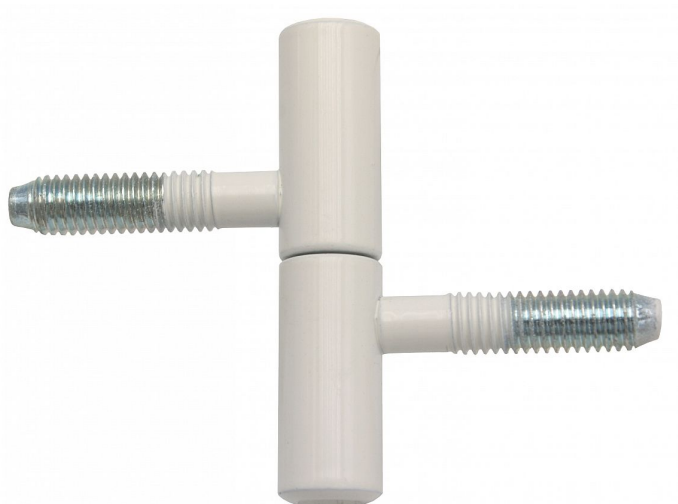

# Závěs okenní 13x60 LAK 9079 RAL9010

» ZÁVĚSY, PANTY » OKENNÍ » Šroubovací

## Popis

Průměr pantu (vnější) 13 mm

Únosnost / ks (v kg) 15.00

Typ závěsu Kompletní závěs

Orientace dveří nebo okna Pro pravé i levé okno (rám)

Ukončení výrobku Bez ozdoby

Materiál výrobku (převažující) Ocel

Uchycení závěsu K zašroubování

Průměr závitu svorníku(ů) M8

Český výrobek Ano

Dodavatelské číslo 907933C0

Kód produktu 05030-7360

Balení 50 ks

Nosný závěs pro dřevěná okna.

Dostupnost na hlavním skladě: skladem u dodavatele

## Parametry

Barva Bílá