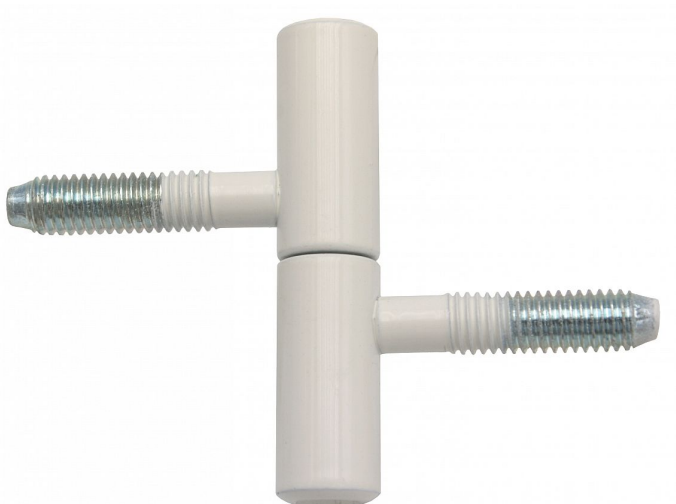

# Závěs okenní 13x60 LAK 9079 RAL9010

» ZÁVĚSY, PANTY » OKENNÍ » Šroubovací

## Popis

Průměr pantu (vnější) 13 mm Únosnost / ks (v kg) 15.00  
Typ závěsu Kompletní závěs Orientace dveří nebo okna  
Pro pravé i levé okno (rám) Ukončení výrobku Bez  
ozdoby Materiál výrobku (převažující) Ocel Uchycení  
závěsu K zašroubování Průměr závitu svorníku(ů) M8  
Český výrobek Ano

Dodavatelské číslo	907933C0
Kód produktu	05030-7360
Balení	50 Ks

Nosný závěs pro dřevěná okna.

Dostupnost sklad SEZAM : u dodavatele  
Dostupné sklad dodavatele: sklad dodavatele

## Parametry

Barva	Bílá
-------	------