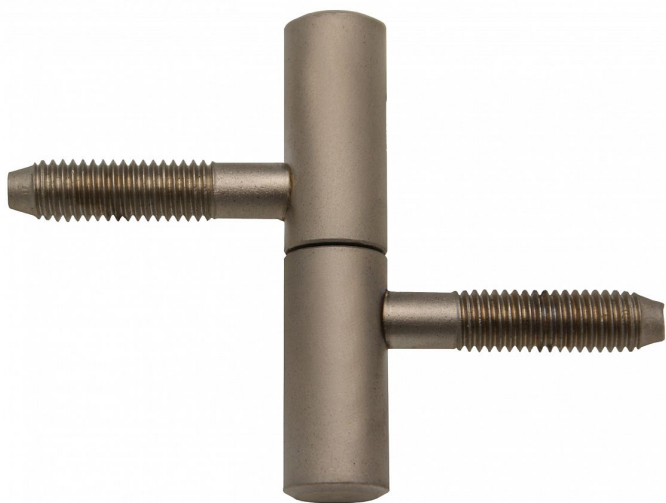

# Závěs okenní 13x60 nikl satén 9079

» ZÁVĚSY, PANTY » OKENNÍ » Šroubovací

## Popis

Průměr pantu (vnější) 13 mm Únosnost / ks (v kg) 15.00  
Typ závěsu Kompletní závěs Orientace dveří nebo okna  
Pro pravé i levé okno (rám) Ukončení výrobku Bez  
ozdoby Materiál výrobku (převažující) Ocel Uchycení  
závěsu K zašroubování Průměr závitu svorníku(ů) M8  
Český výrobek Ano

Dodavatelské číslo	90792D00
Kód produktu	05030-7380
Balení	50 Ks

Nosný závěs pro dřevěná okna.

Dostupnost sklad SEZAM : u dodavatele  
Dostupné sklad dodavatele: sklad dodavatele

## Parametry

Barva	Satén nikl, stříbrná
-------	----------------------