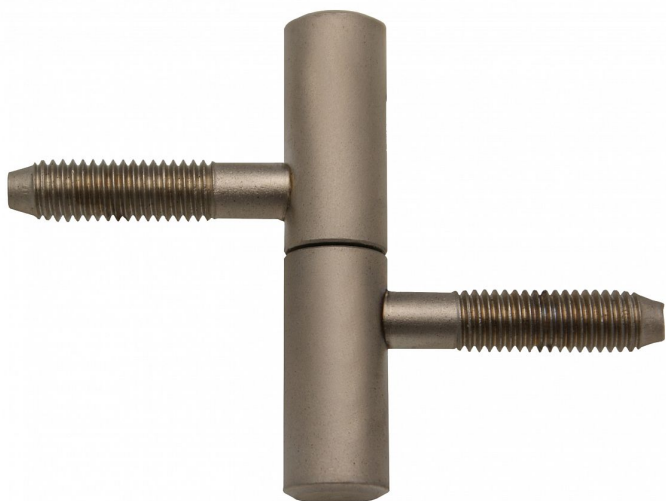

# Závěs okenní 13x60 nikl satén 9079

» ZÁVĚSY, PANTY » OKENNÍ » Šroubovací

## Popis

Průměr pantu (vnější) 13 mm

Únosnost / ks (v kg) 15.00

Typ závěsu Kompletní závěs

Orientace dveří nebo okna Pro pravé i levé okno (rám)

Ukončení výrobku Bez ozdoby

Materiál výrobku (převažující) Ocel

Uchycení závěsu K zašroubování

Průměr závitu svorníku(ů) M8

Český výrobek Ano

Dodavatelské číslo 90792D00

Kód produktu 05030-7380

Balení 50 ks

Nosný závěs pro dřevěná okna.

Dostupnost na hlavním skladě: skladem u dodavatele

## Parametry

Barva Satén nikl, stříbrná