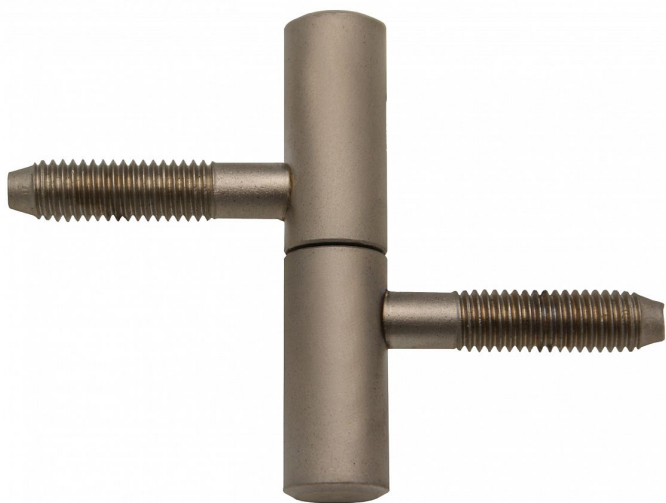

Závěs okenní 13x60 nikl satén 9079

» ZÁVĚSY, PANTY » OKENNÍ » Šroubovací

Popis

Průměr pantu (vnější) 13 mm Únosnost / ks (v kg) 15.00
Typ závěsu Kompletní závěs Orientace dveří nebo okna
Pro pravé i levé okno (rám) Ukončení výrobku Bez
ozdoby Materiál výrobku (převažující) Ocel Uchycení
závěsu K zašroubování Průměr závitu svorníku(ů) M8
Český výrobek Ano

Dodavatelské číslo	90792D00
Kód produktu	05030-7380
Balení	50 Ks

Nosný závěs pro dřevěná okna.

Dostupnost sklad SEZAM : u dodavatele
Dostupné sklad dodavatele: sklad dodavatele

Parametry

Barva	Satén nikl, stříbrná
-------	----------------------