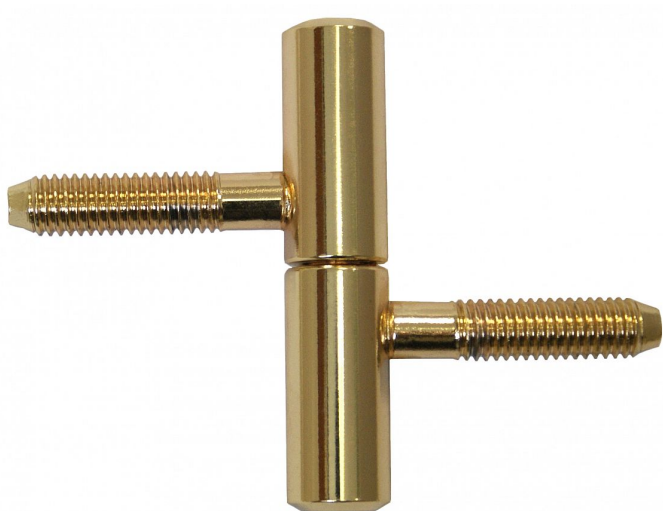

# Závěs okenní 13x60 PMS pomosaz 9079

» ZÁVĚSY, PANTY » OKENNÍ » Šroubovací

## Popis

Průměr pantu (vnější) 13 mm Únosnost / ks (v kg) 15.00  
Typ závěsu Kompletní závěs Orientace dveří nebo okna  
Pro pravé i levé okno (rám) Ukončení výrobku Bez  
ozdoby Materiál výrobku (převažující) Ocel Uchycení  
závěsu K zašroubování Průměr závitu svorníku(ů) M8  
Český výrobek Ano

Dodavatelské číslo	90792800
Kód produktu	05030-7340
Balení	50 Ks

Nosný závěs pro dřevěná okna.

Dostupnost sklad SEZAM : u dodavatele  
Dostupné sklad dodavatele: sklad dodavatele