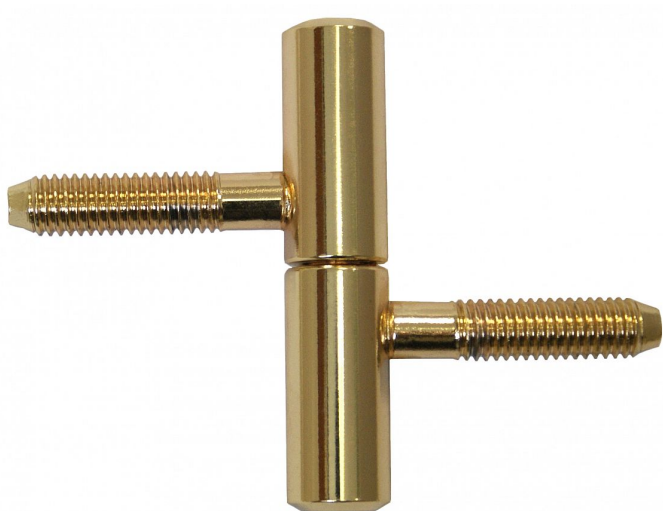

Závěs okenní 13x60 PMS pomosaz 9079

» ZÁVĚSY, PANTY » OKENNÍ » Šroubovací

Popis

Průměr pantu (vnější) 13 mm Únosnost / ks (v kg) 15.00
Typ závěsu Kompletní závěs Orientace dveří nebo okna
Pro pravé i levé okno (rám) Ukončení výrobku Bez
ozdoby Materiál výrobku (převažující) Ocel Uchycení
závěsu K zašroubování Průměr závitu svorníku(ů) M8
Český výrobek Ano

Dodavatelské číslo	90792800
Kód produktu	05030-7340
Balení	50 Ks

Nosný závěs pro dřevěná okna.

Dostupnost sklad SEZAM : u dodavatele
Dostupné sklad dodavatele: sklad dodavatele

Parametry

Barva	Mosaz lesk
-------	------------