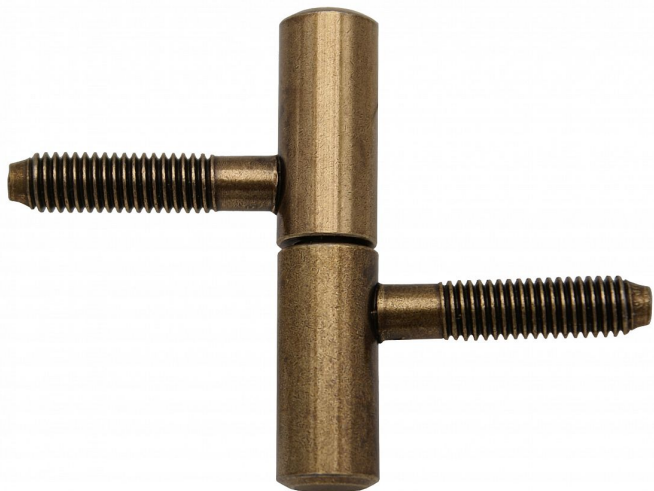

# Závěs okenní 13x60 SMO staromosaz 9079

» ZÁVĚSY, PANTY » OKENNÍ » Šroubovací

## Popis

Průměr pantu (vnější) 13 mm Únosnost / ks (v kg) 15.00  
Typ závěsu Kompletní závěs Orientace dveří nebo okna  
Pro pravé i levé okno (rám) Ukončení výrobku Bez  
ozdoby Materiál výrobku (převažující) Ocel Uchycení  
závěsu K zašroubování Průměr závitu svorníku(ů) M8  
Český výrobek Ano

Dodavatelské číslo	90792B90
Kód produktu	05030-7330
Balení	50 Ks

Nosný závěs pro dřevěná okna.

Dostupnost sklad SEZAM : u dodavatele  
Dostupné sklad dodavatele: sklad dodavatele