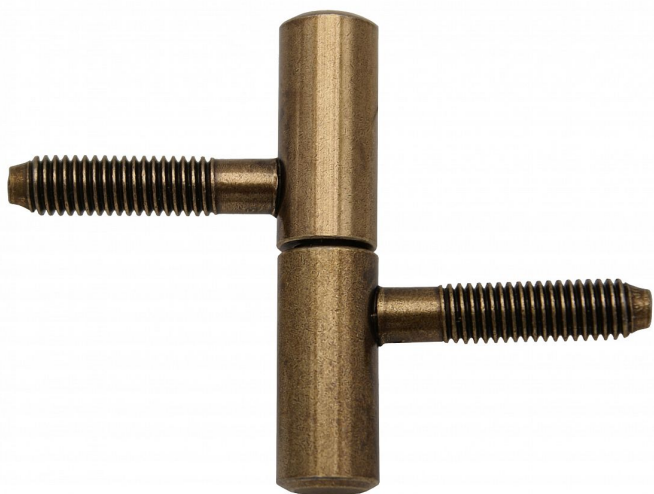

Závěs okenní 13x60 SMO staromosaz 9079

» ZÁVĚSY, PANTY » OKENNÍ » Šroubovací

Popis

Průměr pantu (vnější) 13 mm

Únosnost / ks (v kg) 15.00

Typ závěsu Kompletní závěs

Orientace dveří nebo okna Pro pravé i levé okno (rám)

Ukončení výrobku Bez ozdoby

Materiál výrobku (převažující) Ocel

Uchycení závěsu K zašroubování

Průměr závitu svorníku(ů) M8

Český výrobek Ano

Dodavatelské číslo 90792B90

Kód produktu 05030-7330

Balení 50 ks

Nosný závěs pro dřevěná okna.

Dostupnost na hlavním skladě: skladem u dodavatele

Parametry

Barva Surová mosaz