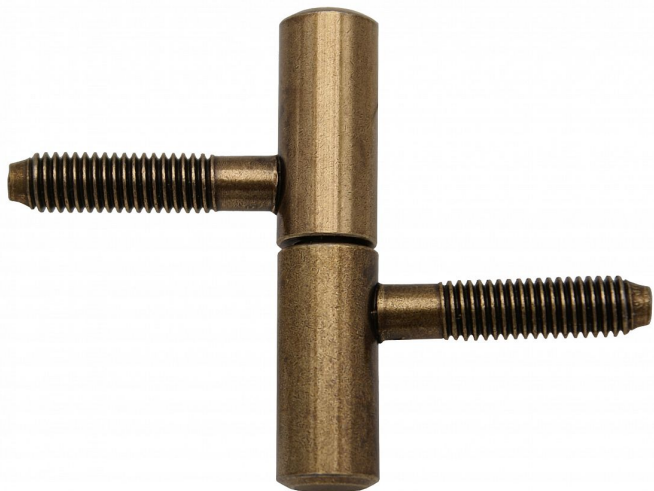

Závěs okenní 13x60 SMO staromosaz 9079

» ZÁVĚSY, PANTY » OKENNÍ » Šroubovací

Popis

Průměr pantu (vnější) 13 mm Únosnost / ks (v kg) 15.00
Typ závěsu Kompletní závěs Orientace dveří nebo okna
Pro pravé i levé okno (rám) Ukončení výrobku Bez
ozdoby Materiál výrobku (převažující) Ocel Uchycení
závěsu K zašroubování Průměr závitu svorníku(ů) M8
Český výrobek Ano

Dodavatelské číslo	90792B90
Kód produktu	05030-7330
Balení	50 Ks

Nosný závěs pro dřevěná okna.

Dostupnost sklad SEZAM : u dodavatele
Dostupné sklad dodavatele: sklad dodavatele

Parametry

Barva	Surová mosaz
-------	--------------