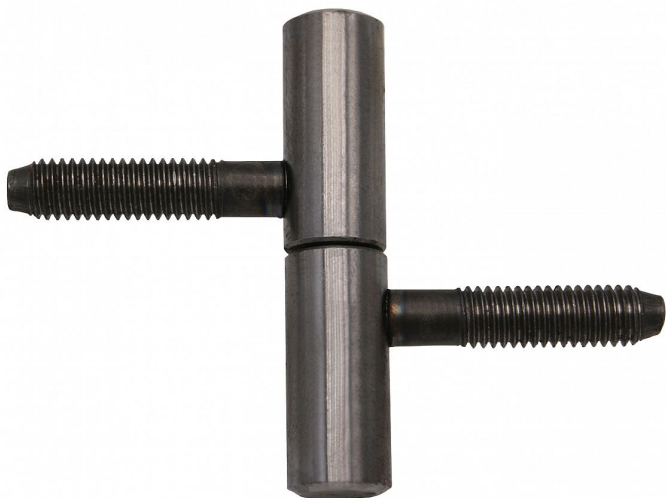

Závěs okenní 13x60 surový 9079

» ZÁVĚSY, PANTY » OKENNÍ » Šroubovací

Popis

Průměr pantu (vnější) 13 mm Únosnost / ks (v kg) 15.00
Typ závěsu Kompletní závěs Orientace dveří nebo okna
Pro pravé i levé okno (rám) Ukončení výrobku Bez
ozdoby Materiál výrobku (převažující) Ocel Uchycení
závěsu K zašroubování Průměr závitu svorníku(ů) M8
Český výrobek Ano

Dodavatelské číslo	90792000
Kód produktu	05030-7370
Balení	50 Ks

Nosný závěs pro dřevěná okna.

Dostupnost sklad SEZAM : u dodavatele
Dostupné sklad dodavatele: sklad dodavatele