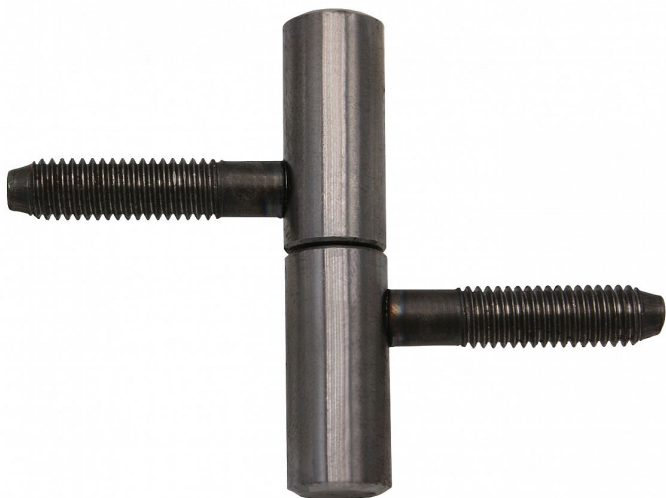

Závěs okenní 13x60 surový 9079

» ZÁVĚSY, PANTY » OKENNÍ » Šroubovací

Popis

Průměr pantu (vnější) 13 mm

Únosnost / ks (v kg) 15.00

Typ závěsu Kompletní závěs

Orientace dveří nebo okna Pro pravé i levé okno (rám)

Ukončení výrobku Bez ozdoby

Materiál výrobku (převažující) Ocel

Uchycení závěsu K zašroubování

Průměr závitu svorníku(ů) M8

Český výrobek Ano

Dodavatelské číslo 90792000

Kód produktu 05030-7370

Balení 50 ks

Nosný závěs pro dřevěná okna.

Dostupnost na hlavním skladě: skladem u dodavatele