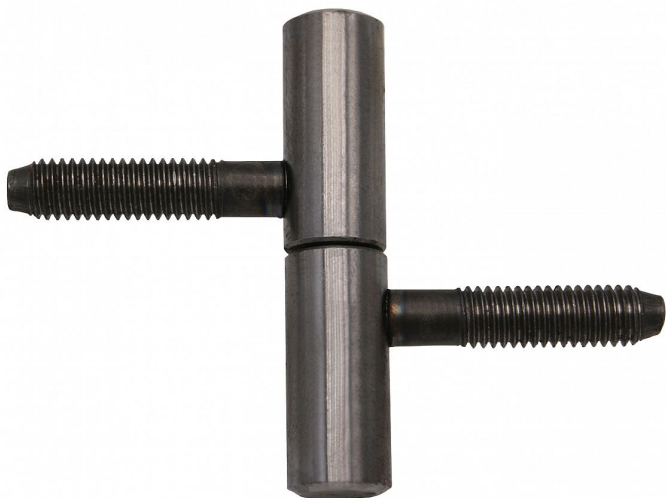

Závěs okenní 13x60 surový 9079

» ZÁVĚSY, PANTY » OKENNÍ » Šroubovací

Dodavatelské číslo	90792000
Kód produktu	05030-7370
Balení	50 Ks

Nosný závěs pro dřevěná okna.

Dostupnost sklad SEZAM : u dodavatele
Dostupné sklad dodavatele: sklad dodavatele

Popis

Průměr pantu (vnější) 13 mm Únosnost / ks (v kg) 15.00
Typ závěsu Kompletní závěs Orientace dveří nebo okna
Pro pravé i levé okno (rám) Ukončení výrobku Bez
ozdoby Materiál výrobku (převažující) Ocel Uchycení
závěsu K zašroubování Průměr závitu svorníku(ů) M8
Český výrobek Ano