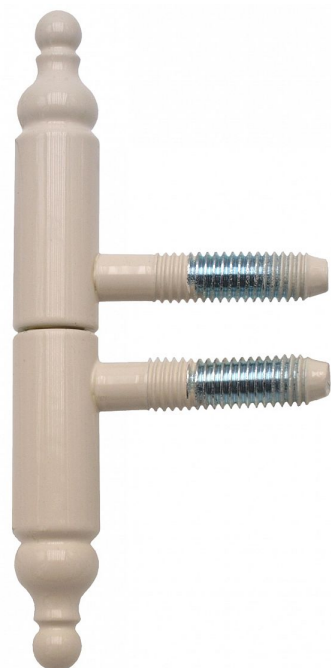

# Závěs okenní 13x60 UR21 LAK bílý, 9655 RAL1013

» ZÁVĚSY, PANTY » OKENNÍ » Šroubovací

Dodavatelské číslo	965533B0
Kód produktu	05030-7439
Balení	50 Ks

Závěs s ozdobným ukončením čepu ke spojení okenních křídel a rámu.

## Popis

Průměr pantu (vnější) 13 mm Únosnost / ks (v kg) 15.00 Typ závěsu Kompletní závěs Orientace dveří nebo okna Pro pravé i levé okno (rám) Ukončení výrobku Ozdob.věžička s kuličkou (UR21) Materiál výrobku (převažující) Ocel Uchycení závěsu K zašroubování Průměr závitu svorníku(ů) M8 Český výrobek Ano

## Parametry

Barva	Bílá
-------	------