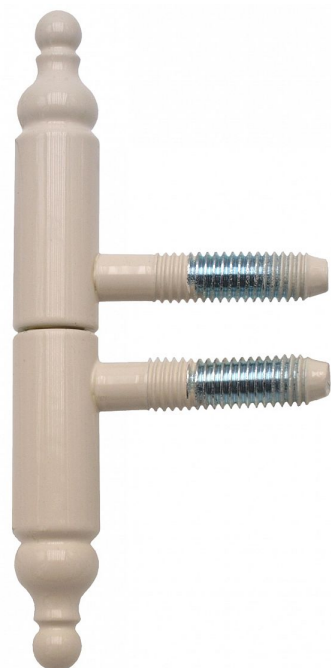

Závěs okenní 13x60 UR21 LAK bílý, 9655 RAL1013

» ZÁVĚSY, PANTY » OKENNÍ » Šroubovací

Dodavatelské číslo	965533B0
Kód produktu	05030-7439
Balení	50 Ks

Závěs s ozdobným ukončením čepu ke spojení okenních křídel a rámu.

Dostupnost sklad SEZAM : u dodavatele
Dostupné sklad dodavatele: sklad dodavatele

Popis

Průměr pantu (vnější) 13 mm Únosnost / ks (v kg) 15.00 Typ závěsu Kompletní závěs Orientace dveří nebo okna Pro pravé i levé okno (rám) Ukončení výrobku Ozdob.věžička s kuličkou (UR21) Materiál výrobku (převažující) Ocel Uchycení závěsu K zašroubování Průměr závitu svorníku(ů) M8 Český výrobek Ano

Parametry

Barva	Bílá
-------	------