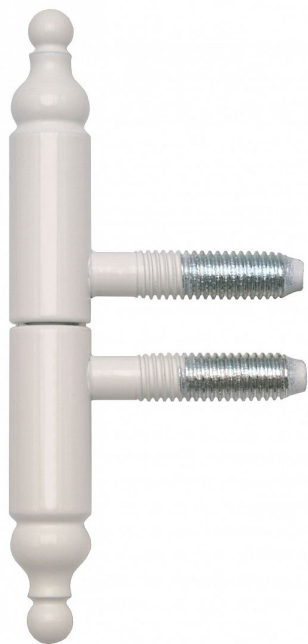

Závěs okenní 13x60 UR21 LAK bílý, 9655 RAL9010

» ZÁVĚSY, PANTY » OKENNÍ » Šroubovací

Popis

Průměr pantu (vnější) 13 mm Únosnost / ks (v kg) 15.00 Typ závěsu Kompletní závěs Orientace dveří nebo okna Pro pravé i levé okno (rám) Ukončení výrobku Ozdob.věžička s kuličkou (UR21) Materiál výrobku (převažující) Ocel Uchycení závěsu K zašroubování Průměr závitu svorníku(ů) M8 Český výrobek Ano

Dodavatelské číslo	965533C0
Kód produktu	05030-7440
Balení	50 Ks

Závěs s ozdobným ukončením čepu ke spojení okenních křídel a rámu.

Dostupnost sklad SEZAM : u dodavatele
Dostupné sklad dodavatele: sklad dodavatele

Parametry

Barva	Bílá
-------	------