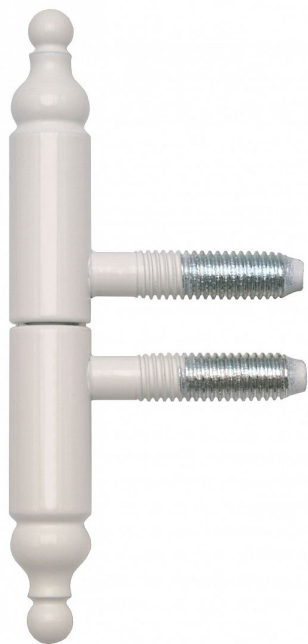

Závěs okenní 13x60 UR21 LAK bílý, 9655 RAL9010

» ZÁVĚSY, PANTY » OKENNÍ » Šroubovací

Dodavatelské číslo	965533C0
Kód produktu	05030-7440
Balení	50 Ks

Závěs s ozdobným ukončením čepu ke spojení okenních křídel a rámu.

Dostupnost sklad SEZAM : u dodavatele
Dostupné sklad dodavatele: sklad dodavatele

Popis

Průměr pantu (vnější) 13 mm Únosnost / ks (v kg) 15.00 Typ závěsu Kompletní závěs Orientace dveří nebo okna Pro pravé i levé okno (rám) Ukončení výrobku Ozdob.věžička s kuličkou (UR21) Materiál výrobku (převažující) Ocel Uchycení závěsu K zašroubování Průměr závitu svorníku(ů) M8 Český výrobek Ano

Parametry

Barva	Bílá
-------	------