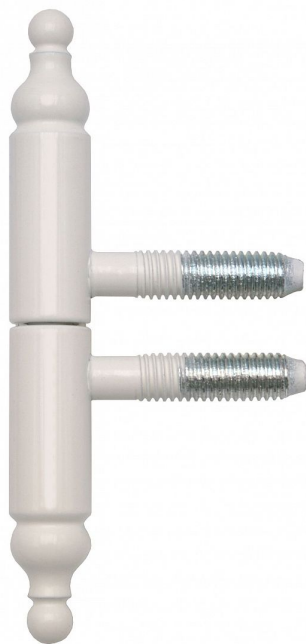

# Závěs okenní 13x60 UR21 LAK bílý, 9655 RAL9010

» ZÁVĚSY, PANTY » OKENNÍ » Šroubovací

## Popis

Průměr pantu (vnější) 13 mm Únosnost / ks (v kg) 15.00 Typ závěsu Kompletní závěs Orientace dveří nebo okna Pro pravé i levé okno (rám) Ukončení výrobku Ozdob.věžička s kuličkou (UR21) Materiál výrobku (převažující) Ocel Uchycení závěsu K zašroubování Průměr závitu svorníku(ů) M8 Český výrobek Ano

|                    |            |
|--------------------|------------|
| Dodavatelské číslo | 965533C0   |
| Kód produktu       | 05030-7440 |
| Balení             | 50 Ks      |

Závěs s ozdobným ukončením čepu ke spojení okenních křídel a rámu.