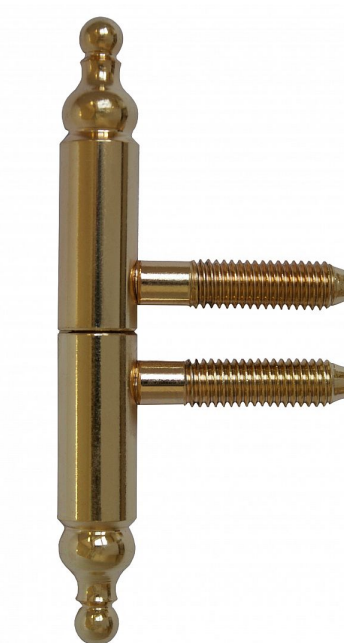

Závěs okenní 13x60 UR21 PMS pomosaz 9655

» ZÁVĚSY, PANTY » OKENNÍ » Šroubovací

Dodavatelské číslo	96552800
EAN	8590867010752
Kód produktu	05030-7390
Balení	50 Ks

Závěs s ozdobným ukončením čepu ke spojení okenních křídel a rámu.

Dostupnost sklad SEZAM : u dodavatele
Dostupné sklad dodavatele: sklad dodavatele

Popis

Průměr pantu (vnější) 13 mm Únosnost / ks (v kg) 15.00 Typ závěsu Kompletní závěs Orientace dveří nebo okna Pro pravé i levé okno (rám) Ukončení výrobku Ozdob.věžička s kuličkou (UR21) Materiál výrobku (převažující) Ocel Uchycení závěsu K zašroubování Průměr závitu svorníku(ů) M8 Český výrobek Ano

Parametry

Barva	Mosaz lesk
-------	------------