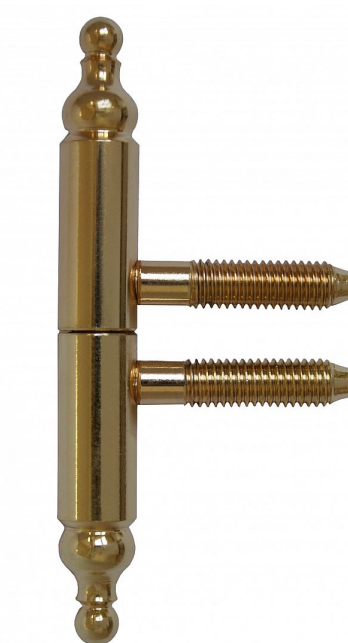

Závěs okenní 13x60 UR21 PMS pomosaz 9655

» ZÁVĚSY, PANTY » OKENNÍ » Šroubovací

Dodavatelské číslo	96552800
EAN	8590867010752
Kód produktu	05030-7390
Balení	50 Ks

Závěs s ozdobným ukončením čepu ke spojení okenních křídel a rámu.

Dostupnost sklad SEZAM : u dodavatele
Dostupné sklad dodavatele: sklad dodavatele

Popis

Průměr pantu (vnější) 13 mm Únosnost / ks (v kg) 15.00 Typ závěsu Kompletní závěs Orientace dveří nebo okna Pro pravé i levé okno (rám) Ukončení výrobku Ozdob.věžička s kuličkou (UR21) Materiál výrobku (převažující) Ocel Uchycení závěsu K zašroubování Průměr závitu svorníku(ů) M8 Český výrobek Ano

Parametry

Barva	Mosaz lesk
-------	------------