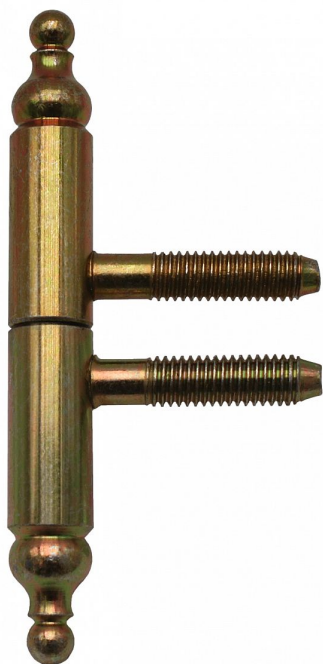

Závěs okenní 13x60 UR21 žlutý zinek 9655

» ZÁVĚSY, PANTY » OKENNÍ » Šroubovací

Dodavatelské číslo	96552510
EAN	8590867010745
Kód produktu	05030-7410
Balení	50 Ks

Závěs s ozdobným ukončením čepu ke spojení okenních křídel a rámu.

Dostupnost sklad SEZAM : u dodavatele
Dostupné sklad dodavatele: sklad dodavatele

Popis

Průměr pantu (vnější) 13 mm Únosnost / ks (v kg) 15.00 Typ závěsu Kompletní závěs Orientace dveří nebo okna Pro pravé i levé okno (rám) Ukončení výrobku Ozdob.věžička s kuličkou (UR21) Materiál výrobku (převažující) Ocel Uchycení závěsu K zašroubování Průměr závitu svorníku(ů) M8 Český výrobek Ano