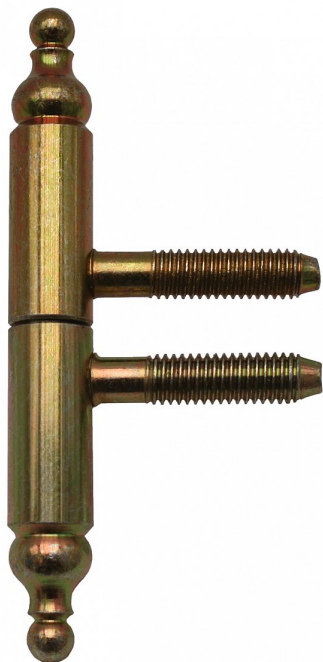

# Závěs okenní 13x60 UR21 žlutý zinek 9655

» ZÁVĚSY, PANTY » OKENNÍ » Šroubovací

Dodavatelské číslo	96552510
EAN	8590867010745
Kód produktu	05030-7410
Balení	50 Ks

Závěs s ozdobným ukončením čepu ke spojení okenních křídel a rámu.

## Popis

Průměr pantu (vnější) 13 mm Únosnost / ks (v kg) 15.00 Typ závěsu Kompletní závěs Orientace dveří nebo okna Pro pravé i levé okno (rám) Ukončení výrobku Ozdob.věžička s kuličkou (UR21) Materiál výrobku (převažující) Ocel Uchycení závěsu K zašroubování Průměr závitu svorníku(ů) M8 Český výrobek Ano