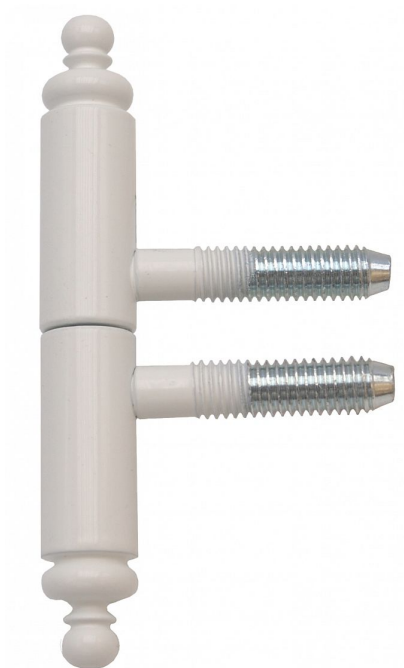

Závěs okenní 13x60 UR27 LAK 9085 RAL9010

» ZÁVĚSY, PANTY » OKENNÍ » Šroubovací

Dodavatelské číslo	908533C0
Kód produktu	05030-7490
Balení	50 Ks

Závěs pro dřevěná okna s ozdobným ukončením čepu.

Průměr pantu (vnější) 13 mm

Únosnost / ks (v kg) 15.00

Typ závěsu Kompletní závěs

Orientace dveří nebo okna Pro pravé i levé okno (rám)

Materiál výrobku (převažující) Ocel

Uchycení závěsu K zašroubování

Průměr závitu svorníku(ů) M8

Český výrobek Ano

Dostupnost sklad SEZAM :

u dodavatele

Dostupné sklad dodavatele:

sklad dodavatele

Parametry

Barva	Bílá
-------	------