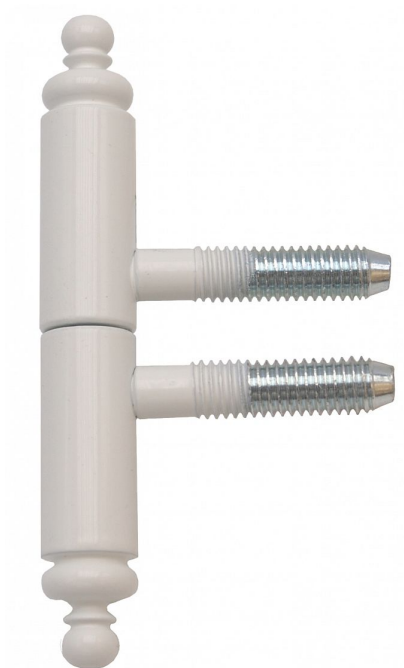

Závěs okenní 13x60 UR27 LAK 9085 RAL9010

» ZÁVĚSY, PANTY » OKENNÍ » Šroubovací

Dodavatelské číslo	908533C0
Kód produktu	05030-7490
Balení	50 Ks

Závěs pro dřevěná okna s ozdobným ukončením čepu.
Průměr pantu (vnější) 13 mm
Únosnost / ks (v kg) 15.00
Typ závěsu Kompletní závěs
Orientace dveří nebo okna Pro pravé i levé okno (rám)
Materiál výrobku (převažující) Ocel
Uchycení závěsu K zašroubování
Průměr závitu svorníku(ů) M8
Český výrobek Ano

Dostupnost sklad SEZAM : u dodavatele
Dostupné sklad dodavatele: sklad dodavatele

Parametry

Barva	Bílá
-------	------