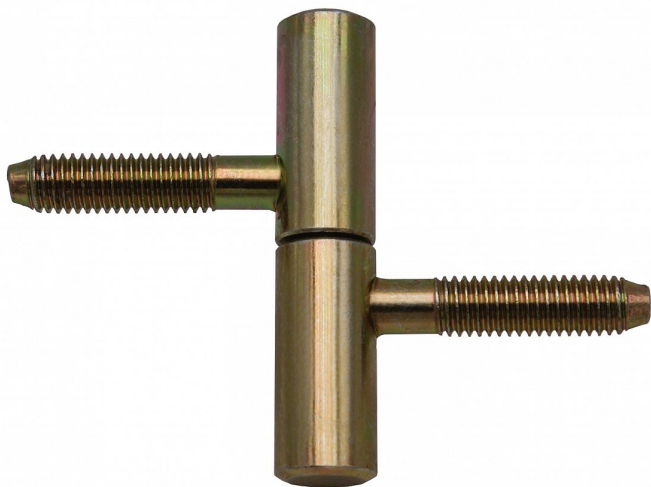

# Závěs okenní 13x60 žlutý zinek 9079

» ZÁVĚSY, PANTY » OKENNÍ » Šroubovací

Dodavatelské číslo	90792510
EAN	8590867023646
Kód produktu	05030-7320
Balení	50 ks

Nosný závěs pro dřevěná okna.

Dostupnost sklad SEZAM : u dodavatele  
Dostupné sklad dodavatele: sklad dodavatele

## Popis

Průměr pantu (vnější) 13 mm

Únosnost / ks (v kg) 15.00

Typ závěsu Kompletní závěs

Orientace dveří nebo okna Pro pravé i levé okno (rám)

Ukončení výrobku Bez ozdoby

Materiál výrobku (převažující) Ocel

Uchycení závěsu K zašroubování

Průměr závitu svorníku(ů) M8

Český výrobek Ano