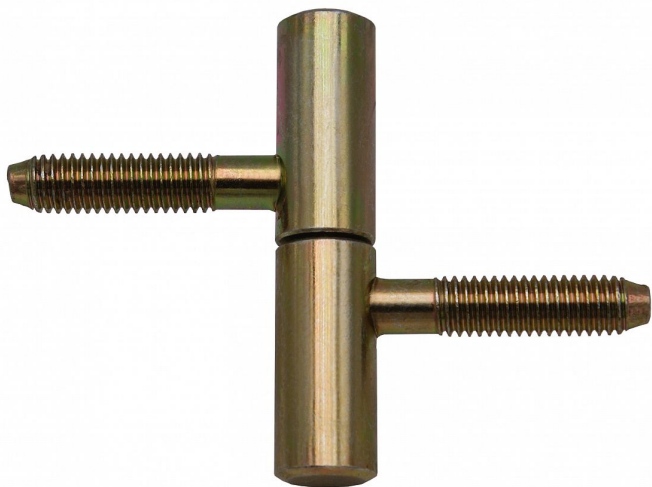

Závěs okenní 13x60 žlutý zinek 9079

» ZÁVĚSY, PANTY » OKENNÍ » Šroubovací

Dodavatelské číslo	90792510
EAN	8590867023646
Kód produktu	05030-7320
Balení	50 Ks

Nosný závěs pro dřevěná okna.

Dostupnost sklad SEZAM : u dodavatele
Dostupné sklad dodavatele: sklad dodavatele

Popis

Průměr pantu (vnější) 13 mm Únosnost / ks (v kg) 15.00
Typ závěsu Kompletní závěs Orientace dveří nebo okna
Pro pravé i levé okno (rám) Ukončení výrobku Bez
ozdoby Materiál výrobku (převažující) Ocel Uchycení
závěsu K zašroubování Průměr závitu svorníku(ů) M8
Český výrobek Ano