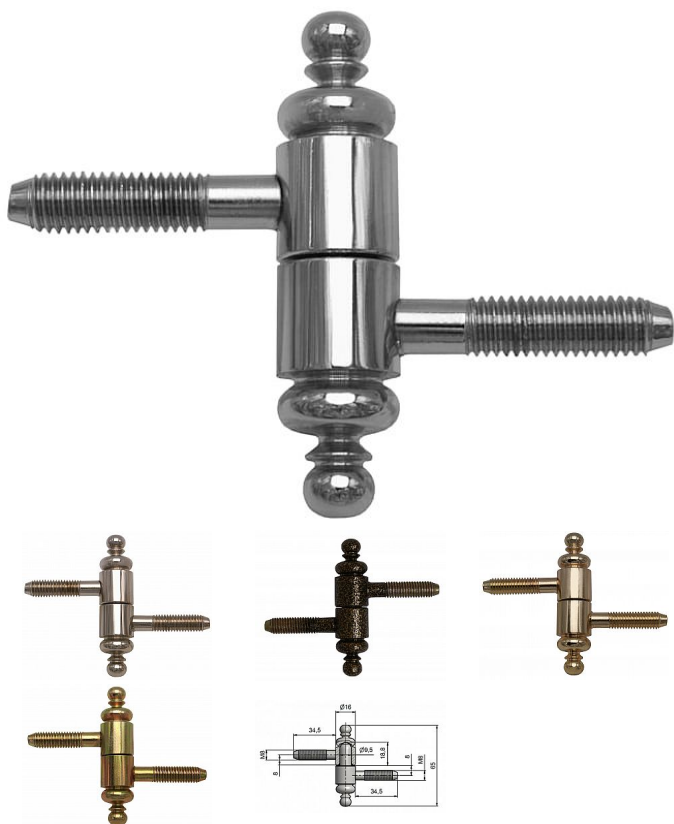

Závěs okenní 30 UR27 9668

» ZÁVĚSY, PANTY » OKENNÍ » Šroubovací

Kód produktu

MP05030-7240

Závěs s ozdobným ukončením čepu. Nosný závěs okenních křídel.

Dostupnost sklad SEZAM :

u dodavatele

Dostupné sklad dodavatele:

momentálně nedostupné

Popis

Průměr pantu (vnější) 15 mm Únosnost / ks (v kg) 15.00

Typ závěsu Kompletní závěs Orientace dveří nebo okna

Pro pravé i levé okno (rám) Materiál výrobku

(převažující) Ocel Uchycení závěsu K zašroubování

Průměr závitu svorníku(ů) M8 Český výrobek Ano