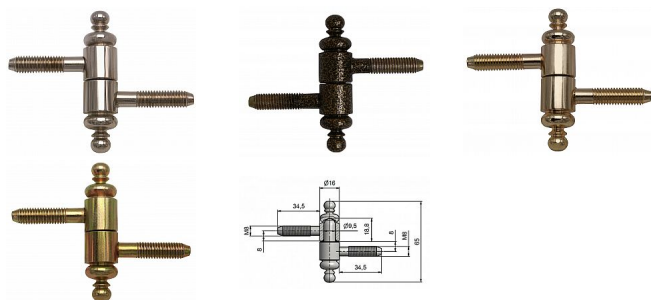

Závěs okenní 30 UR27 9668

» ZÁVĚSY, PANTY » OKENNÍ » Šroubovací

Kód produktu

MP05030-7240

Balení

0 ks

Závěs s ozdobným ukončením čepu. Nosný závěs okenních křídel.

Dostupnost na hlavním skladě:

skladem u dodavatele

Popis

Průměr pantu (vnější) 15 mm

Únosnost / ks (v kg) 15.00

Typ závěsu Kompletní závěs

Orientace dveří nebo okna Pro pravé i levé okno (rám)

Materiál výrobku (převažující) Ocel

Uchycení závěsu K zašroubování

Průměr závitu svorníku(ů) M8

Český výrobek Ano