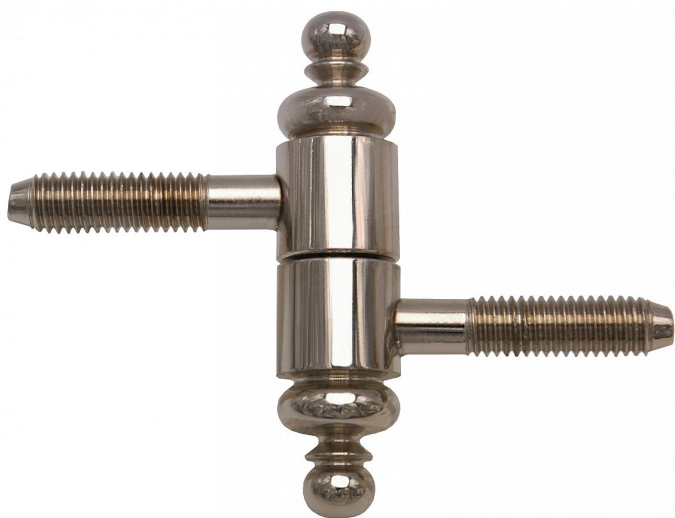

Závěs okenní 30 UR27 nikel 9668

» ZÁVĚSY, PANTY » OKENNÍ » Šroubovací

Popis

Průměr pantu (vnější) 15 mm Únosnost / ks (v kg) 15.00
Typ závěsu Kompletní závěs Orientace dveří nebo okna
Pro pravé i levé okno (rám) Materiál výrobku
(převažující) Ocel Uchycení závěsu K zašroubování
Průměr závitu svorníku(ů) M8 Český výrobek Ano

Dodavatelské číslo	96688700
EAN	8590867010028
Kód produktu	05030-7280
Balení	50 Ks

Závěs s ozdobným ukončením čepu. Nosný závěs okenních křídel.

Dostupnost sklad SEZAM : u dodavatele
Dostupné sklad dodavatele: sklad dodavatele

Parametry

Barva	Surová mosaz
-------	--------------