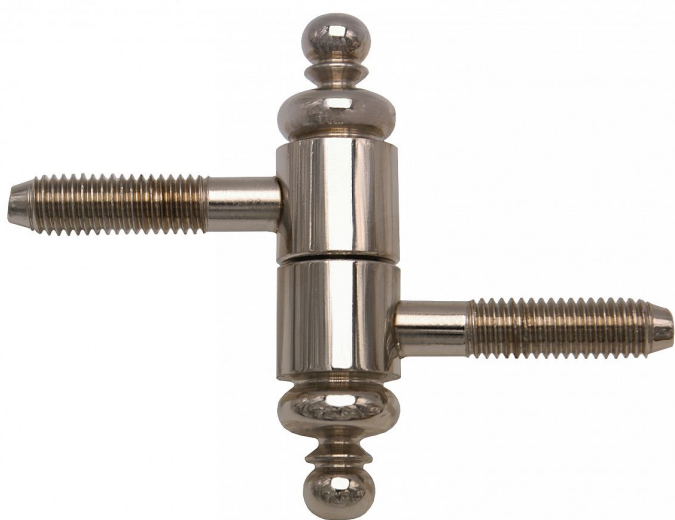

Závěs okenní 30 UR27 niki 9668

» ZÁVĚSY, PANTY » OKENNÍ » Šroubovací

Popis

Průměr pantu (vnější) 15 mm

Únosnost / ks (v kg) 15.00

Typ závěsu Kompletní závěs

Orientace dveří nebo okna Pro pravé i levé okno (rám)

Materiál výrobku (převažující) Ocel

Uchycení závěsu K zašroubování

Průměr závitu svorníku(ů) M8

Český výrobek Ano

Dodavatelské číslo	96688700
EAN	8590867010028
Kód produktu	05030-7280
Balení	50 ks

Závěs s ozdobným ukončením čepu. Nosný závěs okenních křídel.

Dostupnost na hlavním skladě: skladem u dodavatele

Parametry

Barva	Surová mosaz
-------	--------------