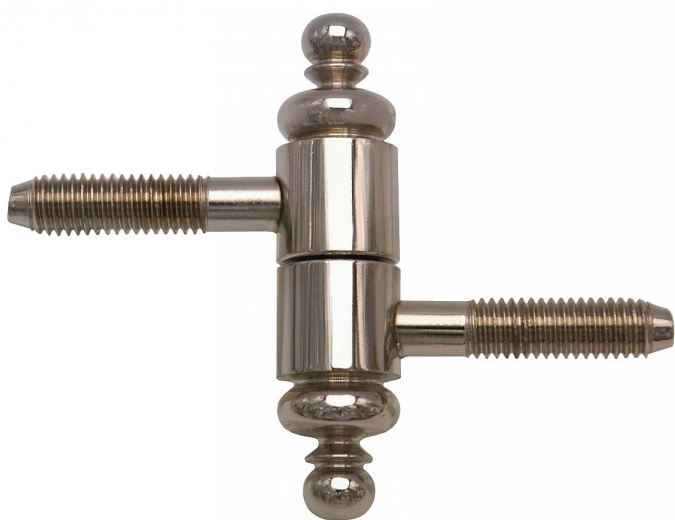

# Závěs okenní 30 UR27 nikel 9668

» ZÁVĚSY, PANTY » OKENNÍ » Šroubovací

## Popis

Průměr pantu (vnější) 15 mm Únosnost / ks (v kg) 15.00  
Typ závěsu Kompletní závěs Orientace dveří nebo okna  
Pro pravé i levé okno (rám) Materiál výrobku  
(převažující) Ocel Uchycení závěsu K zašroubování  
Průměr závitu svorníku(ů) M8 Český výrobek Ano

Dodavatelské číslo	96688700
EAN	8590867010028
Kód produktu	05030-7280
Balení	50 Ks

Závěs s ozdobným ukončením čepu. Nosný závěs okenních křídel.

Dostupnost sklad SEZAM : u dodavatele  
Dostupné sklad dodavatele: sklad dodavatele

## Parametry

Barva	Surová mosaz
-------	--------------