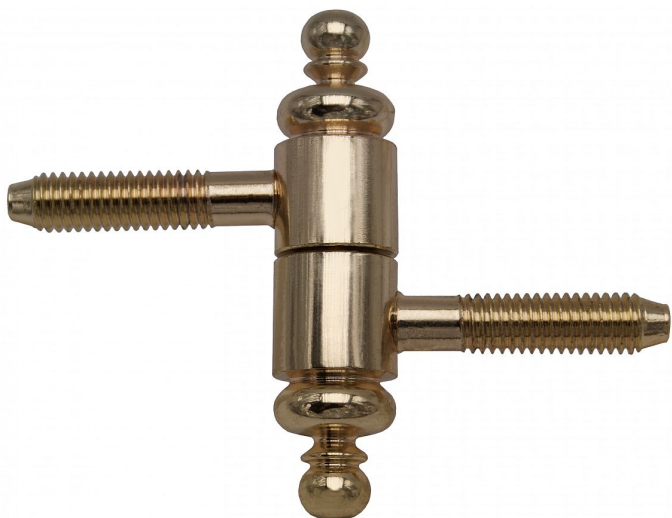

# Závěs okenní 30 UR27 PMS pomosaz 9668

» ZÁVĚSY, PANTY » OKENNÍ » Šroubovací

## Popis

Průměr pantu (vnější) 15 mm Únosnost / ks (v kg) 15.00  
Typ závěsu Kompletní závěs Orientace dveří nebo okna  
Pro pravé i levé okno (rám) Materiál výrobku  
(převažující) Ocel Uchycení závěsu K zašroubování  
Průměr závitů svorníků(ů) M8 Český výrobek Ano

Dodavatelské číslo	96682800
EAN	8590867009244
Kód produktu	05030-7240
Balení	50 Ks

Závěs s ozdobným ukončením čepu. Nosný závěs okenních křídel.

Dostupnost sklad SEZAM : u dodavatele  
Dostupné sklad dodavatele: sklad dodavatele