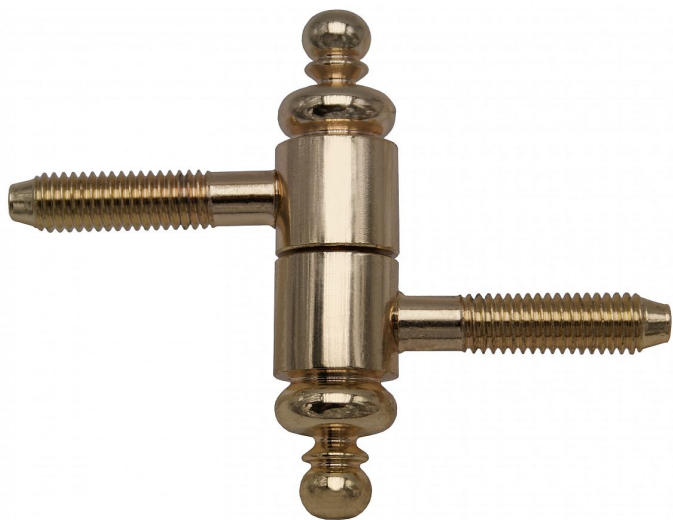

Závěs okenní 30 UR27 PMS pomosaz 9668

» ZÁVĚSY, PANTY » OKENNÍ » Šroubovací

Popis

Průměr pantu (vnější) 15 mm

Únosnost / ks (v kg) 15.00

Typ závěsu Kompletní závěs

Orientace dveří nebo okna Pro pravé i levé okno (rám)

Materiál výrobku (převažující) Ocel

Uchycení závěsu K zašroubování

Průměr závitu svorníku(ů) M8

Český výrobek Ano

Dodavatelské číslo 96682800

EAN 8590867009244

Kód produktu 05030-7240

Balení 50 ks

Závěs s ozdobným ukončením čepu. Nosný závěs okenních křídel.

Dostupnost na hlavním skladě: skladem u dodavatele

Parametry

Barva Mosaz lesk