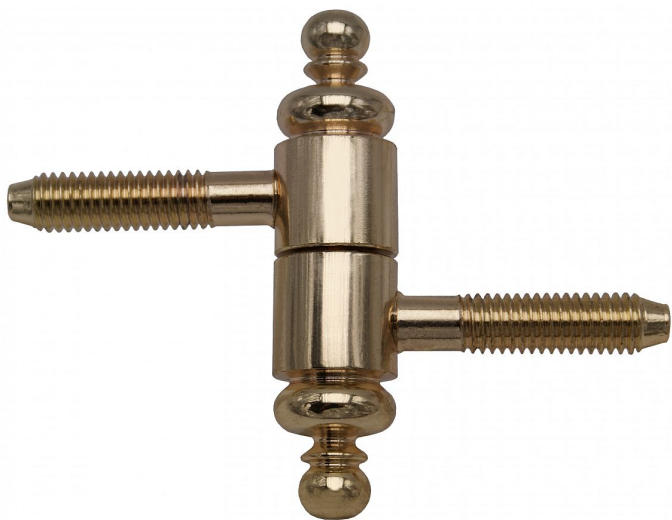

Závěs okenní 30 UR27 PMS pomosaz 9668

» ZÁVĚSY, PANTY » OKENNÍ » Šroubovací

Popis

Průměr pantu (vnější) 15 mm Únosnost / ks (v kg) 15.00
Typ závěsu Kompletní závěs Orientace dveří nebo okna
Pro pravé i levé okno (rám) Materiál výrobku
(převažující) Ocel Uchycení závěsu K zašroubování
Průměr závitů svorníků(ů) M8 Český výrobek Ano

Dodavatelské číslo	96682800
EAN	8590867009244
Kód produktu	05030-7240
Balení	50 Ks

Závěs s ozdobným ukončením čepu. Nosný závěs okenních křídel.

Dostupnost sklad SEZAM : u dodavatele
Dostupné sklad dodavatele: sklad dodavatele

Parametry

Barva	Mosaz lesk
-------	------------