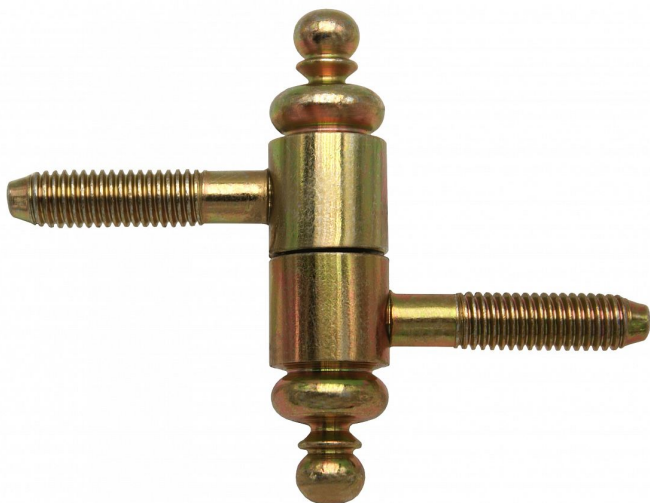

Závěs okenní 30 UR27 žlutý zinek 9668

» ZÁVĚSY, PANTY » OKENNÍ » Šroubovací

Dodavatelské číslo	96682510
EAN	8590867009183
Kód produktu	05030-7260
Balení	50 Ks

Závěs s ozdobným ukončením čepu. Nosný závěs okenních křídel.

Dostupnost sklad SEZAM : u dodavatele
Dostupné sklad dodavatele: sklad dodavatele

Popis

Průměr pantu (vnější) 15 mm Únosnost / ks (v kg) 15.00

Typ závěsu Kompletní závěs Orientace dveří nebo okna

Pro pravé i levé okno (rám) Materiál výrobku

(převažující) Ocel Uchycení závěsu K zašroubování

Průměr závitu svorníku(ů) M8 Český výrobek Ano