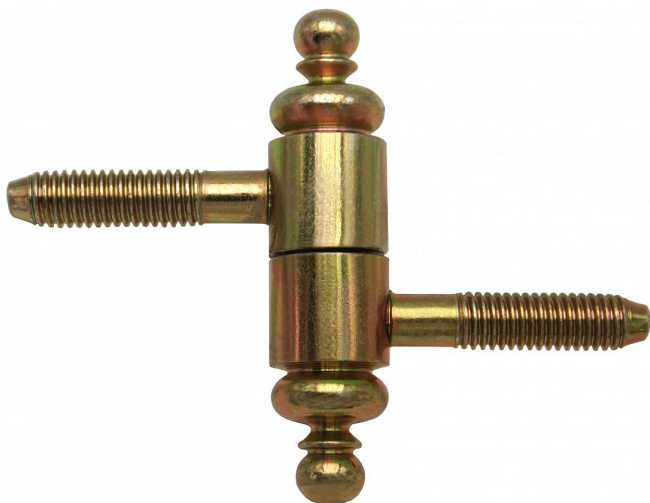

Závěs okenní 30 UR27 žlutý zinek 9668

» ZÁVĚSY, PANTY » OKENNÍ » Šroubovací

Dodavatelské číslo	96682510
EAN	8590867009183
Kód produktu	05030-7260
Balení	50 ks

Závěs s ozdobným ukončením čepu. Nosný závěs okenních křídel.

Dostupnost na hlavním skladě: skladem u dodavatele

Popis

Průměr pantu (vnější) 15 mm

Únosnost / ks (v kg) 15.00

Typ závěsu Kompletní závěs

Orientace dveří nebo okna Pro pravé i levé okno (rám)

Materiál výrobku (převažující) Ocel

Uchycení závěsu K zašroubování

Průměr závitu svorníku(ů) M8

Český výrobek Ano