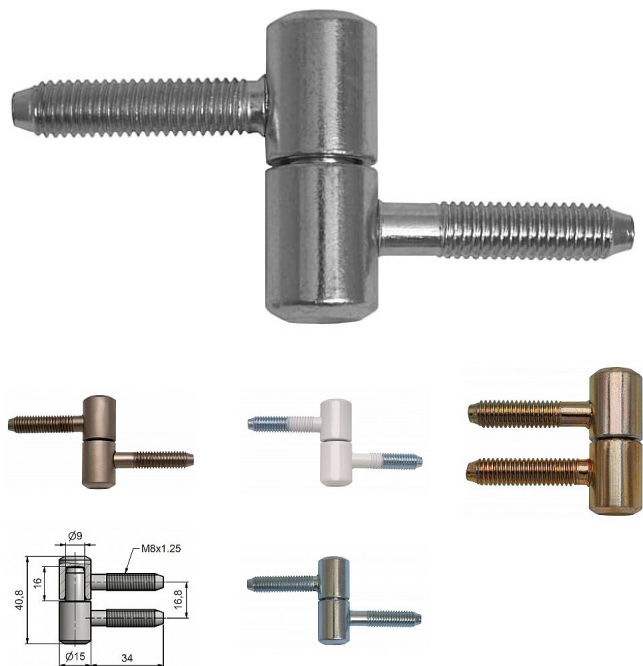

Závěs okenní 40 M8 bez hřebu 9617

» ZÁVĚSY, PANTY » OKENNÍ » Šroubovací

Kód produktu

MP05030-2030

Použití: Nosný závěs okenních křídel.

Dostupnost sklad SEZAM :

více než 20 ks

Popis

Průměr pantu (vnější) 15 mm Únosnost / ks (v kg) 17.00
Typ závěsu Kompletní závěs Orientace dveří nebo okna
Pro pravé i levé okno (rám) Ukončení výrobku Bez
ozdoby Materiál výrobku (převažující) Ocel Uchycení
závěsu K zašroubování Průměr závitu svorníku(ů) M8
Český výrobek Ano