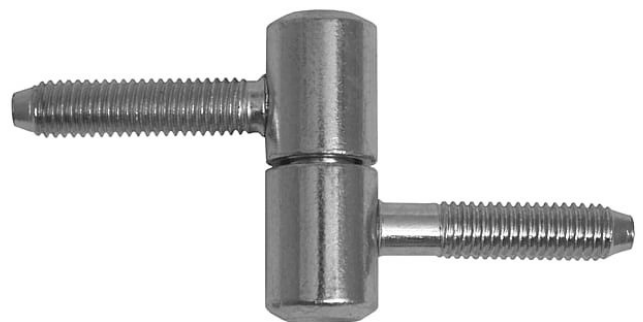

Závěs okenní 40 M8 bez hřebu 9617

» ZÁVĚSY, PANTY » OKENNÍ » Šroubovací

Kód produktu

MP05030-2030

Balení

0 ks

Použití: Nosný závěs okenních křídel.

Dostupnost na hlavním skladě:

více než 100 ks

Popis

Průměr pantu (vnější) 15 mm

Únosnost / ks (v kg) 17.00

Typ závěsu Kompletní závěs

Orientace dveří nebo okna Pro pravé i levé okno (rám)

Ukončení výrobku Bez ozdoby

Materiál výrobku (převažující) Ocel

Uchytení závěsu K zašroubování

Průměr závitu svorníku(ů) M8

Český výrobek Ano