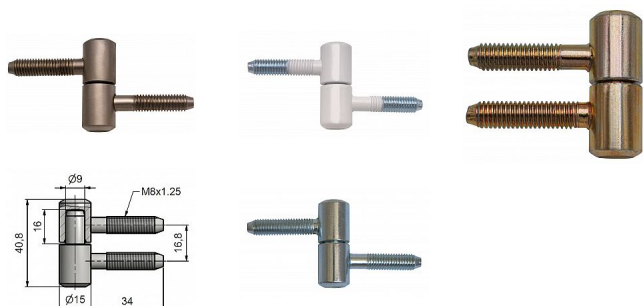

Závěs okenní 40 M8 bez hřebu 9617

» ZÁVĚSY, PANTY » OKENNÍ » Šroubovací

Kód produktu

MP05030-2030

Balení

0 ks

Použití: Nosný závěs okenních křídel.

Dostupnost na hlavním skladě:

více než 100 ks

Popis

Průměr pantu (vnější) 15 mm

Únosnost / ks (v kg) 17.00

Typ závěsu Kompletní závěs

Orientace dveří nebo okna Pro pravé i levé okno (rám)

Ukončení výrobku Bez ozdoby

Materiál výrobku (převažující) Ocel

Uchytení závěsu K zašroubování

Průměr závitu svorníku(ů) M8

Český výrobek Ano