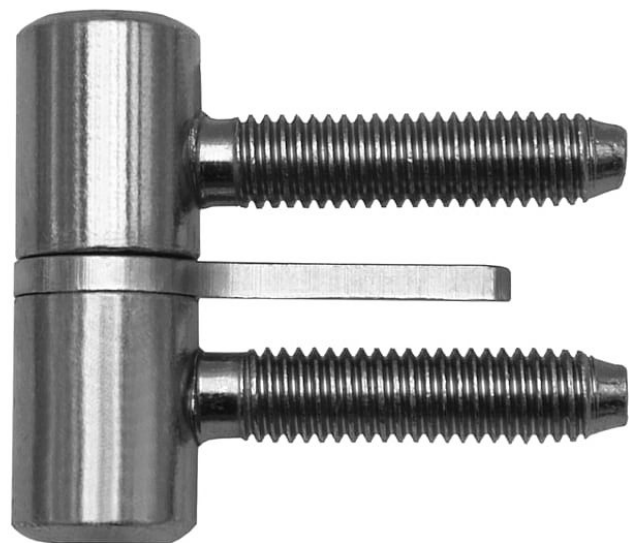

Závěs okenní 40 M8 s hřebem 9602

» ZÁVĚSY, PANTY » OKENNÍ » Šroubovací

Kód produktu

MP05030-2000

Závěs k zašroubování do okenního rámu a křídla, hřeb zabraňuje potočení závěsu.

Dostupnost sklad SEZAM :

více než 100 ks

Dostupné sklad dodavatele:

momentálně nedostupné

Popis

průměr pantu (vnější) 15 mm Únosnost / ks (v kg) 15.00

Typ závěsu Kompletní závěs Orientace dveří nebo okna

Pro pravé i levé okno (rám) Ukončení výrobku Bez

ozdoby Materiál výrobku (převažující) Ocel Uchycení

závěsu K zašroubování Průměr závitu svorníku(ů) M8

Český výrobek Ano