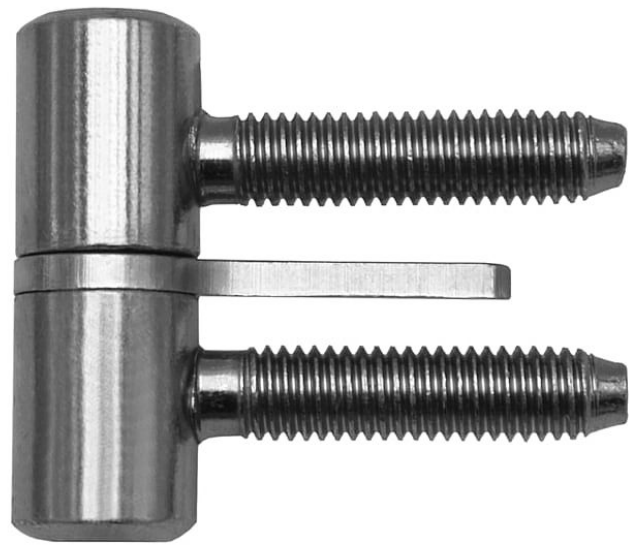

Závěs okenní 40 M8 s hřebem 9602

» ZÁVĚSY, PANTY » OKENNÍ » Šroubovací

Kód produktu

MP05030-2000

Balení

0 ks

Závěs k zašroubování do okenního rámu a křídla, hřeb zabraňuje pootočení závěsu.

Dostupnost na hlavním skladě:

více než 50 ks

Popis

průměr pantu (vnější) 15 mm

Únosnost / ks (v kg) 15.00

Typ závěsu Kompletní závěs

Orientace dveří nebo okna Pro pravé i levé okno (rám)

Ukončení výrobku Bez ozdoby

Materiál výrobku (převažující) Ocel

Uchycení závěsu K zašroubování

Průměr závitu svorníku(ů) M8

Český výrobek Ano