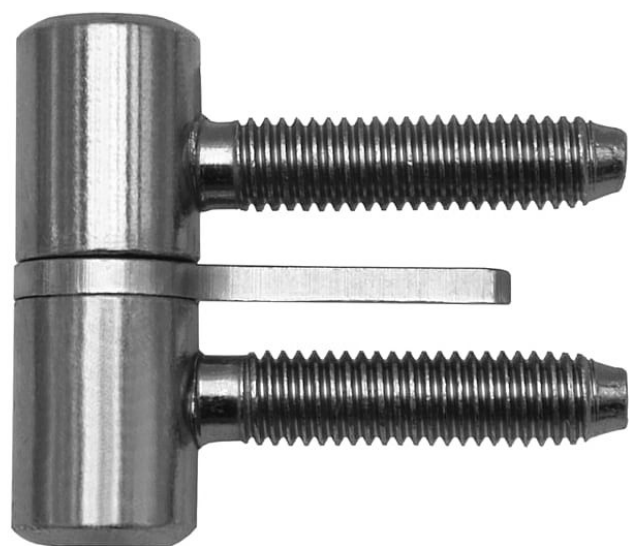

# Závěs okenní 40 M8 s hřebem 9602

» ZÁVĚSY, PANTY » OKENNÍ » Šroubovací

Kód produktu

MP05030-2000

Závěs k zašroubování do okenního rámu a křídla, hřeb zabraňuje potočení závěsu.

Dostupnost sklad SEZAM :

více než 100 ks  
na cestě 50,00 ks

## Popis

průměr pantu (vnější) 15 mm Únosnost / ks (v kg) 15.00

Typ závěsu Kompletní závěs Orientace dveří nebo okna

Pro pravé i levé okno (rám) Ukončení výrobku Bez

ozdoby Materiál výrobku (převažující) Ocel Uchycení

závěsu K zašroubování Průměr závitu svorníku(ů) M8

Český výrobek Ano