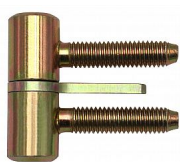

# Závěs okenní 40 M8 s hřebem 9602

» ZÁVĚSY, PANTY » OKENNÍ » Šroubovací

Kód produktu

MP05030-2000

Závěs k zašroubování do okenního rámu a křídla, hřeb zabraňuje potočení závěsu.

Dostupnost sklad SEZAM :

více než 100 ks  
na cestě 50,00 ks

## Popis

průměr pantu (vnější) 15 mm Únosnost / ks (v kg) 15.00

Typ závěsu Kompletní závěs Orientace dveří nebo okna

Pro pravé i levé okno (rám) Ukončení výrobku Bez

ozdoby Materiál výrobku (převažující) Ocel Uchycení

závěsu K zašroubování Průměr závitu svorníku(ů) M8

Český výrobek Ano