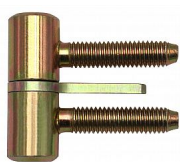

Závěs okenní 40 M8 s hřebem 9602

» ZÁVĚSY, PANTY » OKENNÍ » Šroubovací

Kód produktu

MP05030-2000

Závěs k zašroubování do okenního rámu a křídla, hřeb zabraňuje potočení závěsu.

Dostupnost sklad SEZAM :

více než 100 ks

Dostupné sklad dodavatele:

momentálně nedostupné

Popis

průměr pantu (vnější) 15 mm Únosnost / ks (v kg) 15.00

Typ závěsu Kompletní závěs Orientace dveří nebo okna

Pro pravé i levé okno (rám) Ukončení výrobku Bez

ozdoby Materiál výrobku (převažující) Ocel Uchycení

závěsu K zašroubování Průměr závitu svorníku(ů) M8

Český výrobek Ano