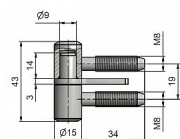

Závěs okenní 40 M8 s hřebem 9602

» ZÁVĚSY, PANTY » OKENNÍ » Šroubovací

Kód produktu

MP05030-2000

Závěs k zašroubování do okenního rámu a křídla, hřeb zabraňuje potočení závěsu.

Dostupnost sklad SEZAM :

více než 100 ks

Dostupné sklad dodavatele:

momentálně nedostupné

Popis

průměr pantu (vnější) 15 mm Únosnost / ks (v kg) 15.00

Typ závěsu Kompletní závěs Orientace dveří nebo okna

Pro pravé i levé okno (rám) Ukončení výrobku Bez

ozdoby Materiál výrobku (převažující) Ocel Uchycení

závěsu K zašroubování Průměr závitu svorníku(ů) M8

Český výrobek Ano