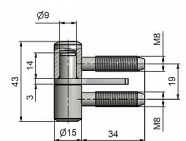

# Závěs okenní 40 M8 s hřebem 9602

» ZÁVĚSY, PANTY » OKENNÍ » Šroubovací

Kód produktu

MP05030-2000

Závěs k zašroubování do okenního rámu a křídla, hřeb zabraňuje potočení závěsu.

Dostupnost sklad SEZAM :

více než 100 ks  
na cestě 50,00 ks

## Popis

průměr pantu (vnější) 15 mm Únosnost / ks (v kg) 15.00

Typ závěsu Kompletní závěs Orientace dveří nebo okna

Pro pravé i levé okno (rám) Ukončení výrobku Bez

ozdoby Materiál výrobku (převažující) Ocel Uchycení

závěsu K zašroubování Průměr závitu svorníku(ů) M8

Český výrobek Ano