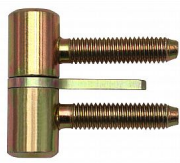

Závěs okenní 40 M8 s hřebem 9602

» ZÁVĚSY, PANTY » OKENNÍ » Šroubovací

Kód produktu

MP05030-2000

Balení

0 ks

Závěs k zašroubování do okenního rámu a křídla, hřeb zabraňuje pootočení závěsu.

Dostupnost na hlavním skladě:

více než 50 ks

Popis

průměr pantu (vnější) 15 mm

Únosnost / ks (v kg) 15.00

Typ závěsu Kompletní závěs

Orientace dveří nebo okna Pro pravé i levé okno (rám)

Ukončení výrobku Bez ozdoby

Materiál výrobku (převažující) Ocel

Uchycení závěsu K zašroubování

Průměr závitu svorníku(ů) M8

Český výrobek Ano