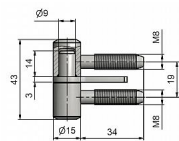

Závěs okenní 40 M8 s hřebem 9602

» ZÁVĚSY, PANTY » OKENNÍ » Šroubovací

Kód produktu

MP05030-2000

Balení

0 ks

Závěs k zašroubování do okenního rámu a křídla, hřeb zabraňuje pootočení závěsu.

Dostupnost na hlavním skladě:

více než 50 ks

Popis

průměr pantu (vnější) 15 mm

Únosnost / ks (v kg) 15.00

Typ závěsu Kompletní závěs

Orientace dveří nebo okna Pro pravé i levé okno (rám)

Ukončení výrobku Bez ozdoby

Materiál výrobku (převažující) Ocel

Uchycení závěsu K zašroubování

Průměr závitu svorníku(ů) M8

Český výrobek Ano