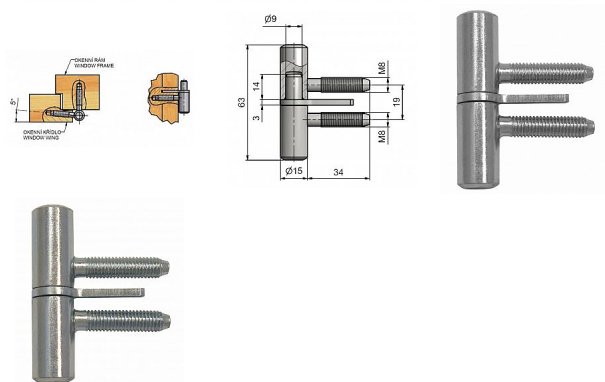

Závěs okenní 60 M8 s hřebem 9604

» ZÁVĚSY, PANTY » OKENNÍ » Šroubovací

Kód produktu

MP05030-2050

Závěs k zašroubování do okenního rámu a křídla, hřeb zabraňuje pootočení závěsu.

Dostupnost sklad SEZAM :

více než 100 ks

Popis

Průměr pantu (vnější) 15 mm Únosnost / ks (v kg) 15.00 Typ závěsu Kompletní závěs Orientace dveří nebo okna Pro pravé i levé okno (rám) Ukončení výrobku Bez ozdoby Materiál výrobku (převažující) Ocel Uchycení závěsu K zašroubování Průměr závitu svorníku(ů) M8 Český výrobek Ano