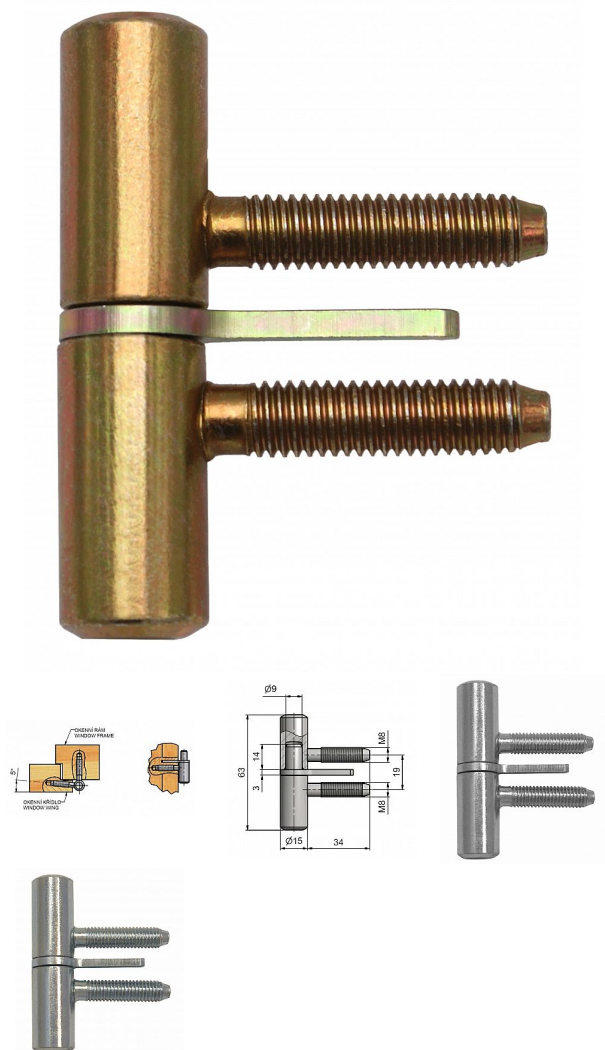

Závěs okenní 60 M8 s hřebem 9604

» ZÁVĚSY, PANTY » OKENNÍ » Šroubovací

Kód produktu

MP05030-2050

Závěs k zašroubování do okenního rámu a křídla, hřeb zabraňuje pootočení závěsu.

Dostupnost sklad SEZAM :

u dodavatele

Popis

Průměr pantu (vnější) 15 mm

Únosnost / ks (v kg) 15.00

Typ závěsu Kompletní závěs

Orientace dveří nebo okna Pro pravé i levé okno (rám)

Ukončení výrobku Bez ozdoby

Materiál výrobku (převažující) Ocel

Uchycení závěsu K zašroubování

Průměr závitu svorníku(ů) M8

Český výrobek Ano