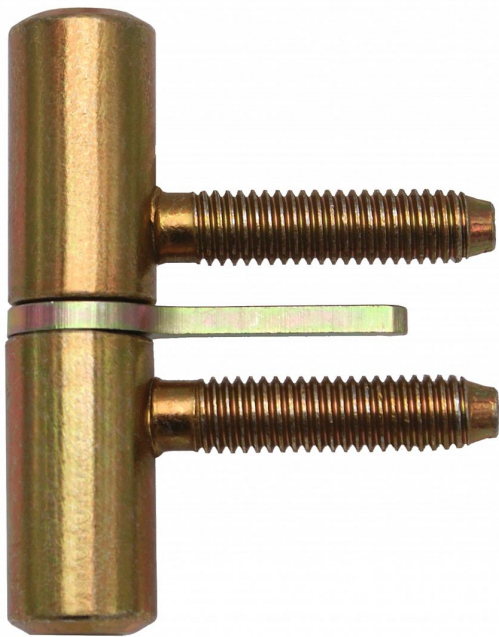

Závěs okenní 60 M8 s hřebem 9604

» ZÁVĚSY, PANTY » OKENNÍ » Šroubovací

Kód produktu

MP05030-2050

Závěs k zašroubování do okenního rámu a křídla, hřeb zabraňuje pootočení závěsu.

Dostupnost sklad SEZAM :

více než 100 ks

Popis

Průměr pantu (vnější) 15 mm Únosnost / ks (v kg) 15.00 Typ závěsu Kompletní závěs Orientace dveří nebo okna Pro pravé i levé okno (rám) Ukončení výrobku Bez ozdoby Materiál výrobku (převažující) Ocel Uchycení závěsu K zašroubování Průměr závitu svorníku(ů) M8 Český výrobek Ano