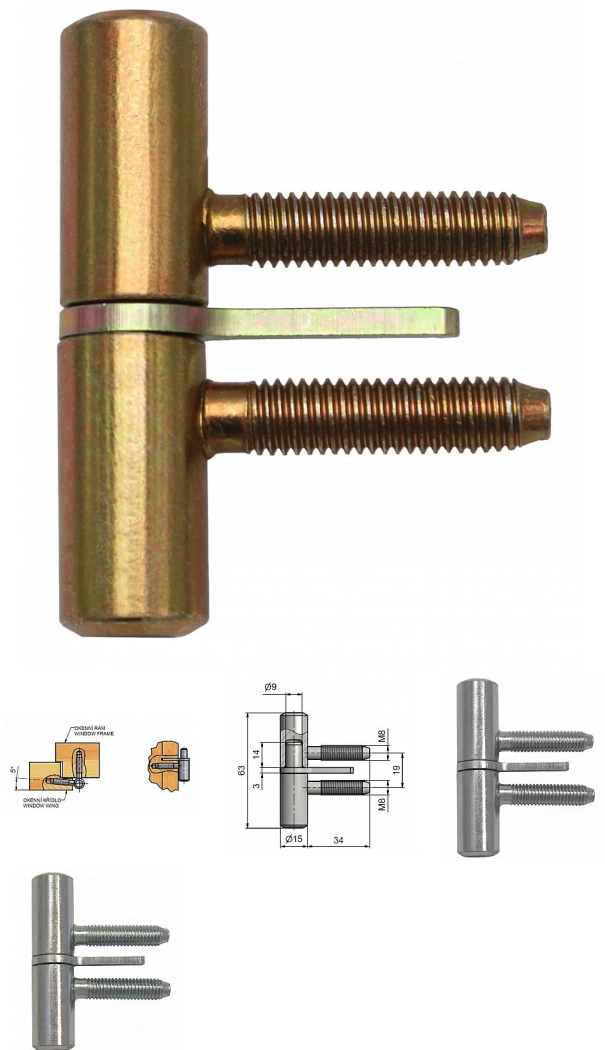

Závěs okenní 60 M8 s hřebem 9604

» ZÁVĚSY, PANTY » OKENNÍ » Šroubovací

Kód produktu

MP05030-2050

Závěs k zašroubování do okenního rámu a křídla, hřeb zabraňuje pootočení závěsu.

Dostupnost sklad SEZAM :

více než 50 ks

Popis

Průměr pantu (vnější) 15 mm

Únosnost / ks (v kg) 15.00

Typ závěsu Kompletní závěs

Orientace dveří nebo okna Pro pravé i levé okno (rám)

Ukončení výrobku Bez ozdoby

Materiál výrobku (převažující) Ocel

Uchycení závěsu K zašroubování

Průměr závitu svorníku(ů) M8

Český výrobek Ano