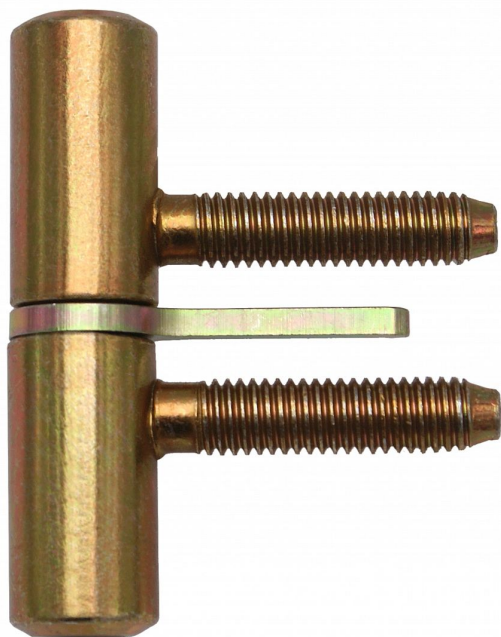

Závěs okenní 60 M8 s hřebem 9604

» ZÁVĚSY, PANTY » OKENNÍ » Šroubovací

Kód produktu

MP05030-2050

Závěs k zašroubování do okenního rámu a křídla, hřeb zabraňuje pootočení závěsu.

Dostupnost sklad SEZAM :

více než 100 ks

Popis

Průměr pantu (vnější) 15 mm Únosnost / ks (v kg) 15.00 Typ závěsu Kompletní závěs Orientace dveří nebo okna Pro pravé i levé okno (rám) Ukončení výrobku Bez ozdoby Materiál výrobku (převažující) Ocel Uchycení závěsu K zašroubování Průměr závitu svorníku(ů) M8 Český výrobek Ano