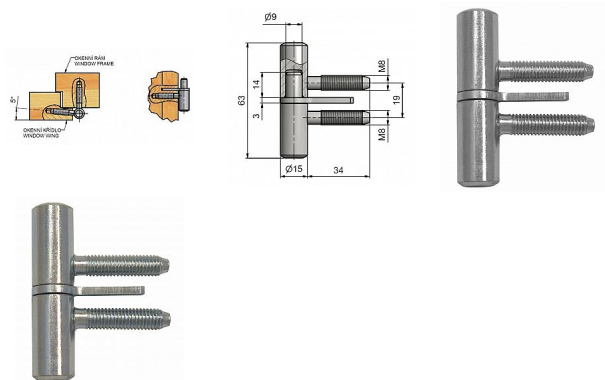

Závěs okenní 60 M8 s hřebem 9604

» ZÁVĚSY, PANTY » OKENNÍ » Šroubovací

Kód produktu

MP05030-2050

Závěs k zašroubování do okenního rámu a křídla, hřeb zabraňuje pootočení závěsu.

Dostupnost sklad SEZAM :

více než 100 ks

Popis

Průměr pantu (vnější) 15 mm Únosnost / ks (v kg) 15.00 Typ závěsu Kompletní závěs Orientace dveří nebo okna Pro pravé i levé okno (rám) Ukončení výrobku Bez ozdoby Materiál výrobku (převažující) Ocel Uchycení závěsu K zašroubování Průměr závitu svorníku(ů) M8 Český výrobek Ano