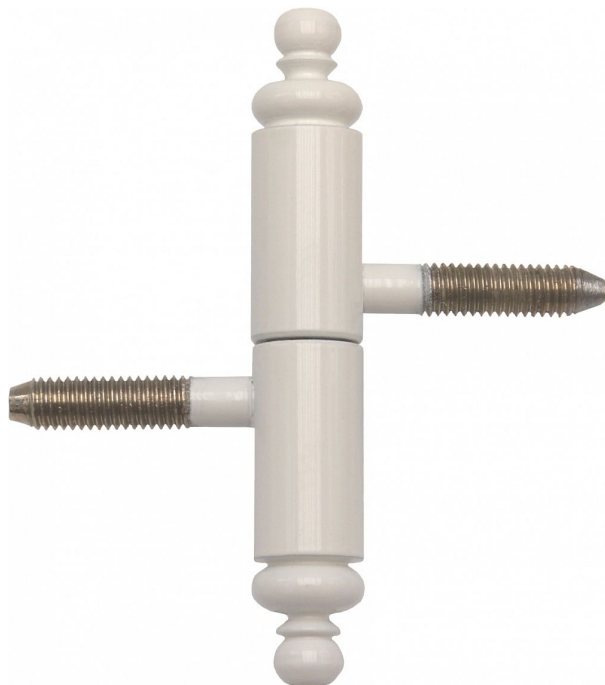

Závěs okenní 60 UŘ 27 9666 LAK BÍLÝ RAL 9010/ZAKÁZKA

» ZÁVĚSY, PANTY » OKENNÍ » Šroubovací

Dodavatelské číslo	966633C0
Kód produktu	05030-7291
Balení	50 Ks

Závěs s ozdobným ukončením čepu. Použití: Nosný závěs okenních křídel.

Dostupnost sklad SEZAM : u dodavatele
Dostupné sklad dodavatele: sklad dodavatele

Popis

Průměr pantu (vnější) 15 mm Únosnost / ks (v kg) 15.00 Typ závěsu Kompletní závěs Orientace dveří nebo okna Pro pravé i levé okno (rám) Materiál výrobku (převažující) Ocel Uchycení závěsu K zašroubování Průměr závitu svorníku(ů) M8 Český výrobek Ano

Parametry

Barva	Surová mosaz
-------	--------------