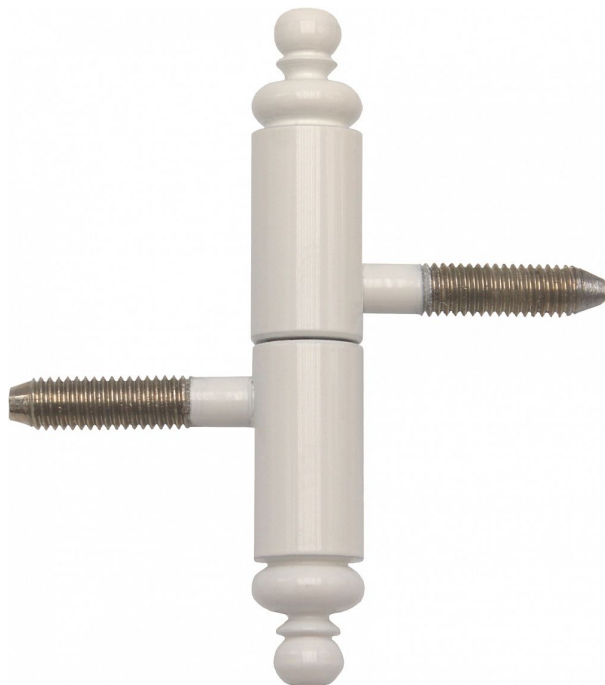

Závěs okenní 60 UŘ 27 9666 LAK BÍLÝ RAL 9010/ZAKÁZKA

» ZÁVĚSY, PANTY » OKENNÍ » Šroubovací

Dodavatelské číslo	966633C0
Kód produktu	05030-7291
Balení	50 ks

Závěs s ozdobným ukončením čepu. Použití: Nosný závěs okenních křídel.

Dostupnost na hlavním skladě: skladem u dodavatele

Popis

Průměr pantu (vnější) 15 mm

Únosnost / ks (v kg) 15.00

Typ závěsu Kompletní závěs

Orientace dveří nebo okna Pro pravé i levé okno (rám)

Materiál výrobku (převažující) Ocel

Uchycení závěsu K zašroubování

Průměr závitu svorníku(ů) M8

Český výrobek Ano

Parametry

Barva	Surová mosaz
-------	--------------