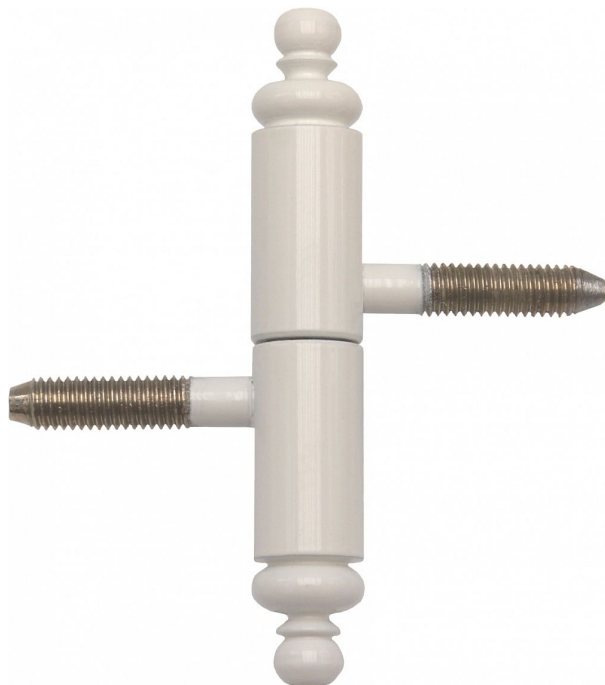

Závěs okenní 60 UŘ 27 9666 LAK BÍLÝ RAL 9010/ZAKÁZKA

» ZÁVĚSY, PANTY » OKENNÍ » Šroubovací

Popis

Průměr pantu (vnější) 15 mm Únosnost / ks (v kg)
15.00 Typ závěsu Kompletní závěs Orientace dveří
nebo okna Pro pravé i levé okno (rám) Materiál
výrobku (převažující) Ocel Uchycení závěsu K
zašroubování Průměr závitu svorníku(ů) M8 Český
výrobek Ano

Dodavatelské číslo	966633C0
Kód produktu	05030-7291
Balení	50 Ks

Závěs s ozdobným ukončením čepu. Použití: Nosný závěs
okenních křídel.

Dostupnost sklad SEZAM : u dodavatele
Dostupné sklad dodavatele: sklad dodavatele

Parametry

Barva	Surová mosaz
-------	--------------