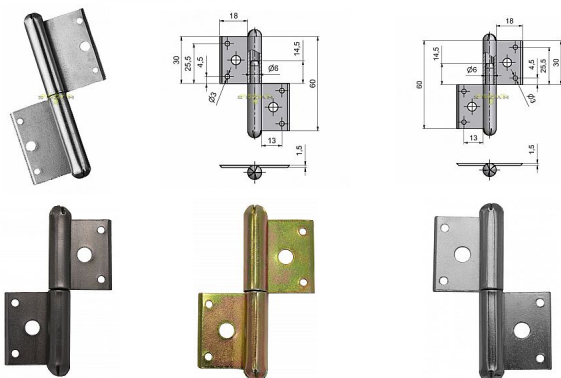

# Závěs okenní 60

» ZÁVĚSY, PANTY » OKENNÍ » Zadlabací

Kód produktu

MP05030-0035

Balení

0 ks

Použití: Nosný závěs pro otočné spojení okenního křídla s rámem.

Dostupnost na hlavním skladě:

## Popis

Vlastnosti:

Únosnost pro jeden závěs [kg]: 8

Provedení: Klasické

Typ závěsu: K zadlabání