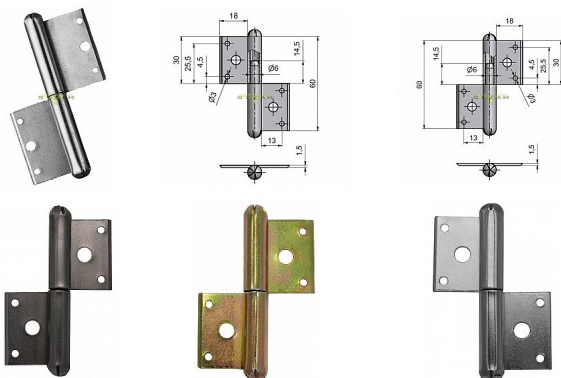

Závěs okenní 60

» ZÁVĚSY, PANTY » OKENNÍ » Zadlabací

Kód produktu

MP05030-0035

Použití: Nosný závěs pro otočné spojení okenního křídla s rámem.

Dostupnost sklad SEZAM :
Dostupné sklad dodavatele:

u dodavatele
momentálně nedostupné

Popis

Vlastnosti:

Únosnost pro jeden závěs [kg]: 8

Provedení: Klasické

Typ závěsu: K zadlabání