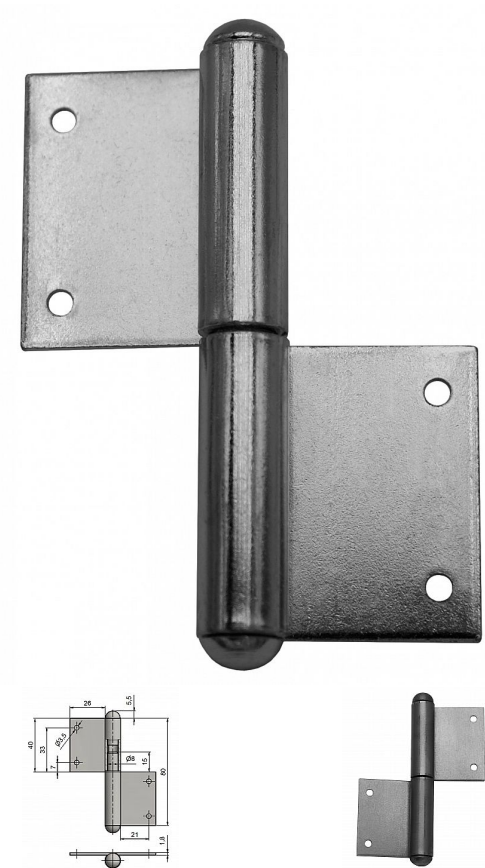

Závěs okenní 80 KLASIK

» ZÁVĚSY, PANTY » OKENNÍ » Zadlabací

Kód produktu

MP05030-0095

Katalogové číslo 9024

Průměr pantu (vnější) 11,6 mm

Únosnost / ks (v kg) 10.00

Typ závěsu Kompletní závěs

Orientace dveří nebo okna Pro pravé okno (rám)

Ukončení výrobku Půlkulaté (UR25)

Materiál výrobku (převažující) Ocel

Český výrobek Ano

Dostupnost sklad SEZAM :

u dodavatele

Dostupné sklad dodavatele:

momentálně nedostupné