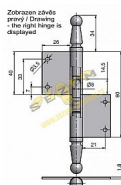

Závěs okenní 80 UR01

» ZÁVĚSY, PANTY » OKENNÍ » Zadlabací

Kód produktu

MP05030-0135

Balení

0 ks

Závěs s ozdobným zakončením čepu. Používá se jako nosný závěs pro otočné spojení okenního křídla s rámem.

Dostupnost na hlavním skladě:

skladem