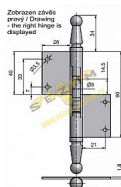

Závěs okenní 80 UR01

» ZÁVĚSY, PANTY » OKENNÍ » Zadlabací

Kód produktu

MP05030-0135

Závěs s ozdobným zakončením čepu. Používá se jako nosný závěs pro otočné spojení okenního křídla s rámem.

Dostupnost sklad SEZAM :
Dostupné sklad dodavatele:

u dodavatele
momentálně nedostupné

Závěs okenní 80 UR01

» ZÁVĚSY, PANTY » OKENNÍ » Zadlabací

Popis

Průměr pantu (vnější) 11,6 mm Únosnost / ks (v kg)
15.00 Typ závěsu Kompletní závěs Ukončení
výrobku Ozdob.pěšec (UR01) Materiál výrobku
(převažující) Ocel Uchycení závěsu K zadlabání
Český výrobek Ano