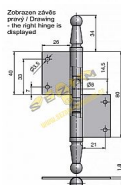

Závěs okenní 80 UR01

» ZÁVĚSY, PANTY » OKENNÍ » Zadlabací

Kód produktu

MP05030-0135

Závěs s ozdobným zakončením čepu. Používá se jako nosný závěs pro otočné spojení okenního křídla s rámem.

Dostupnost sklad SEZAM :
Dostupné sklad dodavatele:

u dodavatele
momentálně nedostupné