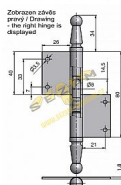

Závěs okenní 80 UR01

» ZÁVĚSY, PANTY » OKENNÍ » Zadlabací

Kód produktu

MP05030-0135

Závěs s ozdobným zakončením čepu. Používá se jako nosný závěs pro otočné spojení okenního křídla s rámem.

Dostupnost sklad SEZAM :
Dostupné sklad dodavatele:

u dodavatele
momentálně nedostupné

Závěs okenní 80 UR01

» ZÁVĚSY, PANTY » OKENNÍ » Zadlabací

Popis

Průměr pantu (vnější) 11,6 mm Únosnost / ks (v kg)
15.00 Typ závěsu Kompletní závěs Ukončení
výrobku Ozdob.pěšec (UR01) Materiál výrobku
(převažující) Ocel Uchycení závěsu K zadlabání
Český výrobek Ano