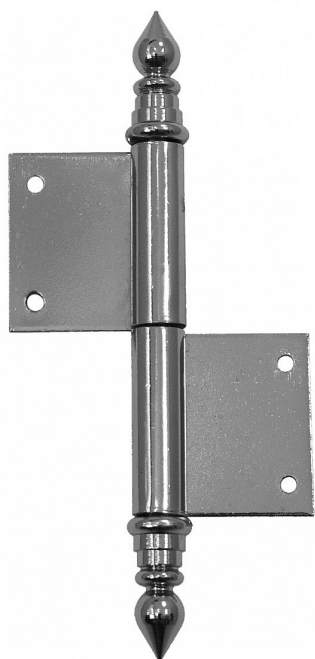

Závěs okenní 80 UR14

» ZÁVĚSY, PANTY » OKENNÍ » Zadlabací

Kód produktu

MP05030-0105

Závěs s ozdobným zakončením čepu. Používá se jako nosný závěs pro otočné spojení okenního křídla s rámem.

Dostupnost sklad SEZAM :
Dostupné sklad dodavatele:

u dodavatele
momentálně nedostupné

Popis

Vlastnosti: Únosnost pro jeden závěs [kg]: 20

Provedení: UŘ Typ závěsu: K zadlabání