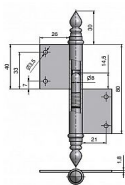

Závěs okenní 80 UR14

» ZÁVĚSY, PANTY » OKENNÍ » Zadlabací

Kód produktu

MP05030-0105

Závěs s ozdobným zakončením čepu. Používá se jako nosný závěs pro otočné spojení okenního křídla s rámem.

Dostupnost sklad SEZAM :
Dostupné sklad dodavatele:

u dodavatele
momentálně nedostupné

Popis

Vlastnosti:

Únosnost pro jeden závěs [kg]: 20

Provedení: UŘ

Typ závěsu: K zadlabání