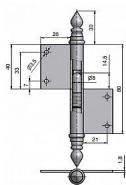

Závěs okenní 80 UR14

» ZÁVĚSY, PANTY » OKENNÍ » Zadlabací

Kód produktu

MP05030-0105

Závěs s ozdobným zakončením čepu. Používá se jako nosný závěs pro otočné spojení okenního křídla s rámem.

Dostupnost sklad SEZAM :
Dostupné sklad dodavatele:

u dodavatele
momentálně nedostupné

Popis

Vlastnosti: Únosnost pro jeden závěs [kg]: 20

Provedení: UŘ Typ závěsu: K zadlabání