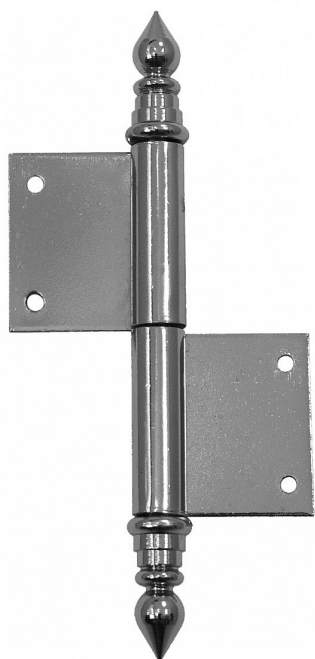

Závěs okenní 80 UR14

» ZÁVĚSY, PANTY » OKENNÍ » Zadlabací

Kód produktu

MP05030-0105

Závěs s ozdobným zakončením čepu. Používá se jako nosný závěs pro otočné spojení okenního křídla s rámem.

Dostupnost sklad SEZAM :
Dostupné sklad dodavatele:

u dodavatele
momentálně nedostupné

Popis

Vlastnosti:

Únosnost pro jeden závěs [kg]: 20

Provedení: UŘ

Typ závěsu: K zadlabání