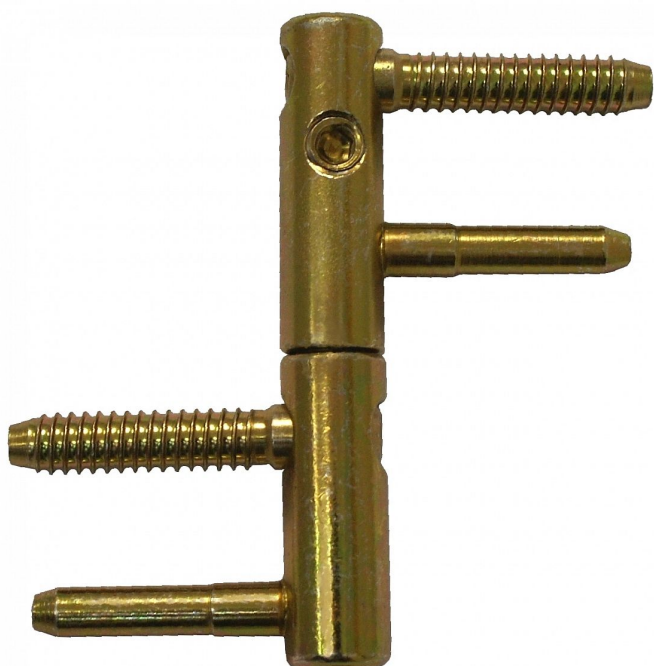

Závěs okenní EXPERT 13,5 L žlutý zinek 5891

» ZÁVĚSY, PANTY » OKENNÍ » Seřiditelné

Popis

Průměr pantu (vnější) 13,5 mm Únosnost / ks (v kg)
17.50 Typ závěsu Kompletní závěs Ukončení výrobku
Bez ozdoby Materiál výrobku (převažující) Ocel Uchycení
závěsu K zašroubování Průměr závitu svorníku(ů)
Speciální závit do dřeva \varnothing 8 Český výrobek Ano

Dodavatelské číslo	58915510
Kód produktu	05032-0610
Balení	25 Ks

Pro dřevěná okna. Snadné čelní seřizování pravých i levých závěsů. K doladění interiérů použijte návleky - velký výběr tvarů i povrchových úprav plastových nebo kovových!