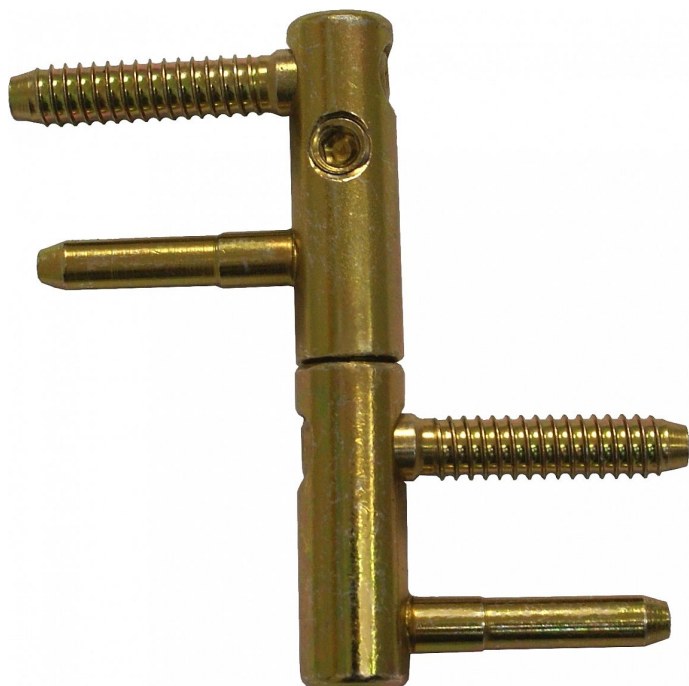

Závěs okenní EXPERT 13,5 P žlutý zinek 5890

» ZÁVĚSY, PANTY » OKENNÍ » Seřiditelné

Popis

Průměr pantu (vnější) 13,5 mm Únosnost / ks (v kg)
17.50 Typ závěsu Kompletní závěs Ukončení výrobku
Bez ozdoby Materiál výrobku (převažující) Ocel Uchycení
závěsu K zašroubování Průměr závitu svorníku(ů)
Speciální závit do dřeva \varnothing 8 Český výrobek Ano

Dodavatelské číslo	58905510
Kód produktu	05032-0605
Balení	25 Ks

Pro dřevěná okna. Snadné čelní seřizování pravých i levých závěsů. K doladění interiérů použijte návleky - velký výběr tvarů i povrchových úprav plastových nebo kovových!