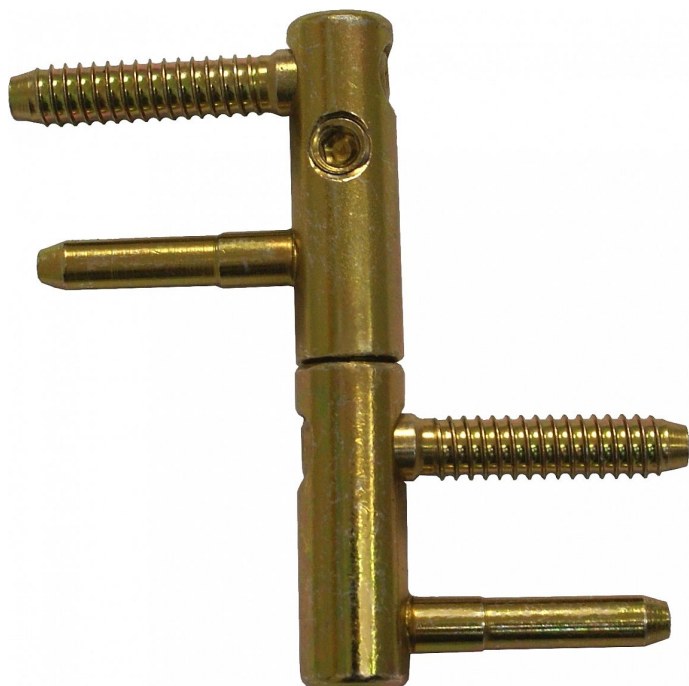

# Závěs okenní EXPERT 13,5 P žlutý zinek 5890

» ZÁVĚSY, PANTY » OKENNÍ » Seřiditelné

Dodavatelské číslo	58905510
Kód produktu	05032-0605
Balení	25 Ks

Pro dřevěná okna. Snadné čelní seřizování pravých i levých závěsů. K doladění interiérů použijte návleky - velký výběr tvarů i povrchových úprav plastových nebo kovových!

## Popis

Průměr pantu (vnější) 13,5 mm Únosnost / ks (v kg)  
17.50 Typ závěsu Kompletní závěs Ukončení výrobku  
Bez ozdoby Materiál výrobku (převažující) Ocel Uchycení  
závěsu K zašroubování Průměr závitu svorníku(ů)  
Speciální závit do dřeva  $\varnothing$  8 Český výrobek Ano