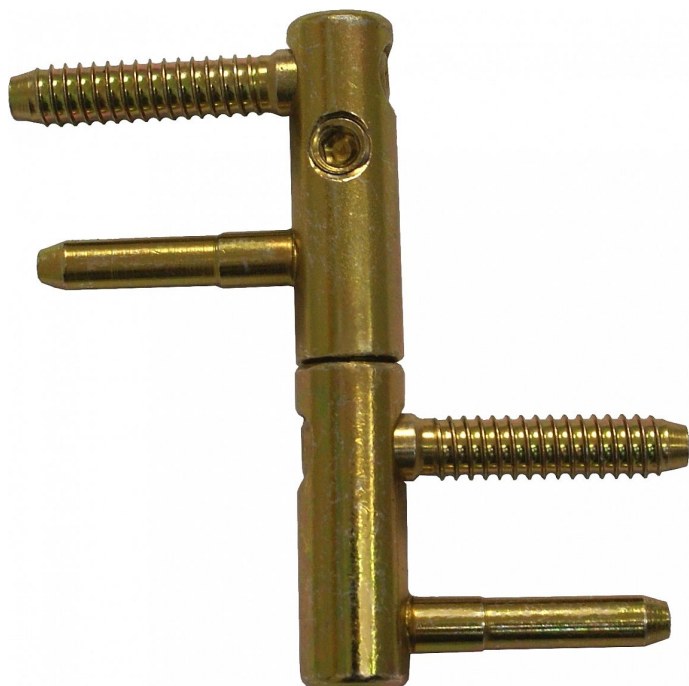

# Závěs okenní EXPERT 13,5 P žlutý zinek 5890

» ZÁVĚSY, PANTY » OKENNÍ » Seřiditelné

## Popis

Průměr pantu (vnější) 13,5 mm Únosnost / ks (v kg)  
17.50 Typ závěsu Kompletní závěs Ukončení výrobku  
Bez ozdoby Materiál výrobku (převažující) Ocel Uchycení  
závěsu K zašroubování Průměr závitu svorníku(ů)  
Speciální závit do dřeva  $\varnothing$  8 Český výrobek Ano

Dodavatelské číslo	58905510
Kód produktu	05032-0605
Balení	25 Ks

Pro dřevěná okna. Snadné čelní seřizování pravých i levých závěsů. K doladění interiérů použijte návleky - velký výběr tvarů i povrchových úprav plastových nebo kovových!